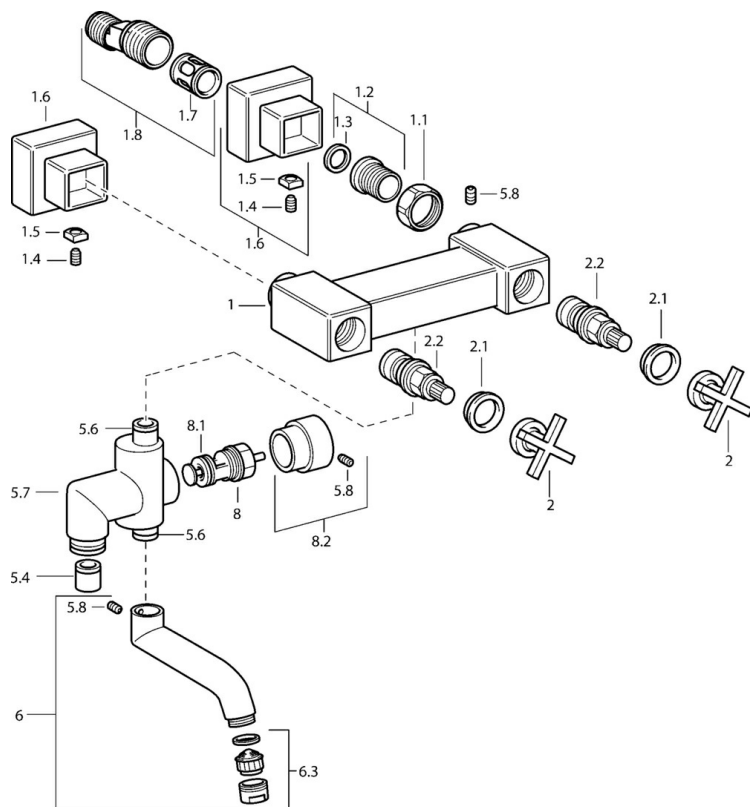

EAN: 4015474072435
static.hansa.com/50142101

- Sprcha a vaňa
- Dve ovládacie páky / rukoväte, Krížová páka
- Nástenná montáž
- Chróm
- Výtokové rameno s integrovaným prepínačom
- Spätný ventil (-y)
- Excentrické etážky, Krycia doska (y), Tlmiče

Technické údaje

Technické vlastnosti

Veľkosť DN (menovitý rozmer)	DN15
Dodávka teplej vody	max. +80°C
Pracovný tlak	0.5-10 bar
Projekcion	210 mm
Spätná klapka (STN EN 1717)	EB
Materiál	Mosadz

Náhradné diely

SP50142101

Název	Kód
1.1 Pripojovacie matice, G3/4, AF30	59902230
1.2 Seat, G1/2, L, WAF10	59904618
1.3 Tesniaci krúžok, 23.9x15.2x2	59902689
1.6 Kryt príruby Ukončené	59912685
1.7 Tlmič	59904792
1.8 Excentrická spojka, G3/4xG1/2, DN15	59910254
2 Ovládacia rukoväť Ukončené	59912663
2.1 Záslepka Modrá/Červená Ukončené	59912664
2.2 Sedlo Ukončené	59912665
5.4 Spätný ventil	59905714
5.6 O-krúžok, d 13.95x2.62 Ukončené	59912686
5.8 , M5x6, SW2.6 Ukončené	59912477
6 Výtokové rameno Ukončené	59912692
6.3 Aerátor Ukončené	59912689
8 Prepínač	59911156
8.1 Tesnenie sada	59904791
8.2 Ovládacie tiahlo Ukončené	59912687