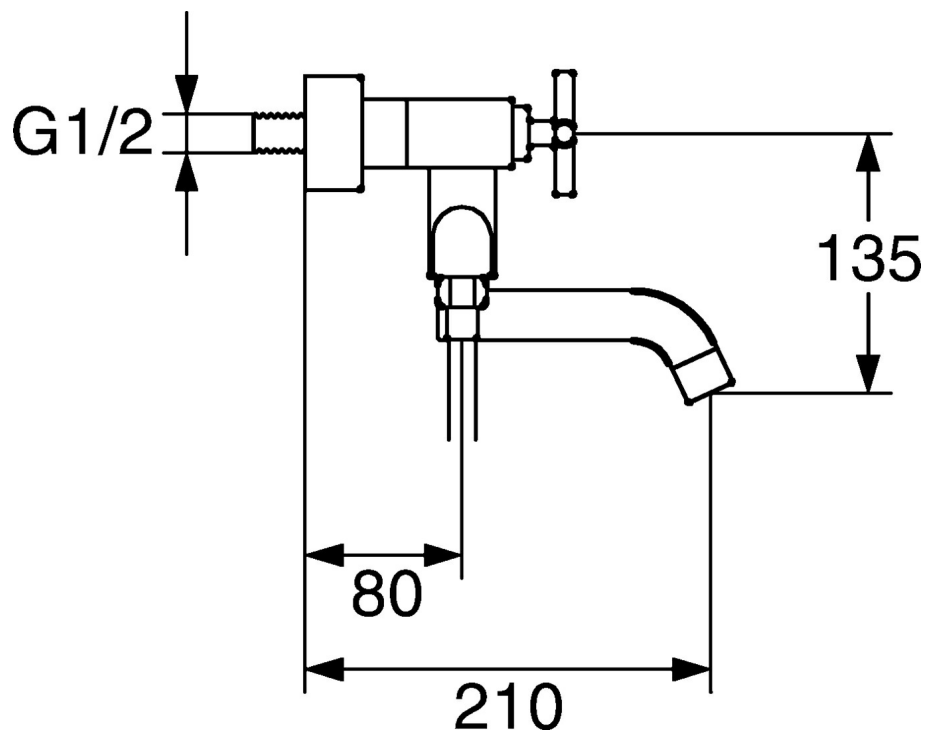

EAN: 4015474072435
static.hansa.com/50142101

- Sprcha a vaňa
- Dve ovládacie páky / rukoväte, Krížová páka
- Nástenná montáž
- Chróm
- Výtokové rameno s integrovaným prepínačom
- Spätný ventil (-y)
- Excentrické etážky, Krycia doska (y), Tlmiče

Technické údaje

Technické vlastnosti

Veľkosť DN (menovitý rozmer)	DN15
Dodávka teplej vody	max. +80°C
Pracovný tlak	0.5-10 bar
Projekcion	210 mm
Spätná klapka (STN EN 1717)	EB
Materiál	Mosadz

Náhradné diely

SP50142101

Název	Kód
1.1 Pripojovacie matice, G3/4, AF30	59902230
1.2 Seat, G1/2, L, WAF10	59904618
1.3 Tesniaci krúžok, 23.9x15.2x2	59902689
1.6 Kryt príruby Ukončené	59912685
1.7 Tlmič	59904792
1.8 Excentrická spojka, G3/4xG1/2, DN15	59910254
2 Ovládacia rukoväť Ukončené	59912663
2.1 Záslepka Modrá/Červená Ukončené	59912664
2.2 Sedlo Ukončené	59912665
5.4 Spätný ventil	59905714
5.6 O-krúžok, d 13.95x2.62 Ukončené	59912686
5.8 , M5x6, SW2.6 Ukončené	59912477
6 Výtokové rameno Ukončené	59912692
6.3 Aerátor Ukončené	59912689
8 Prepínač	59911156
8.1 Tesnenie sada	59904791
8.2 Ovládacie tiahlo Ukončené	59912687