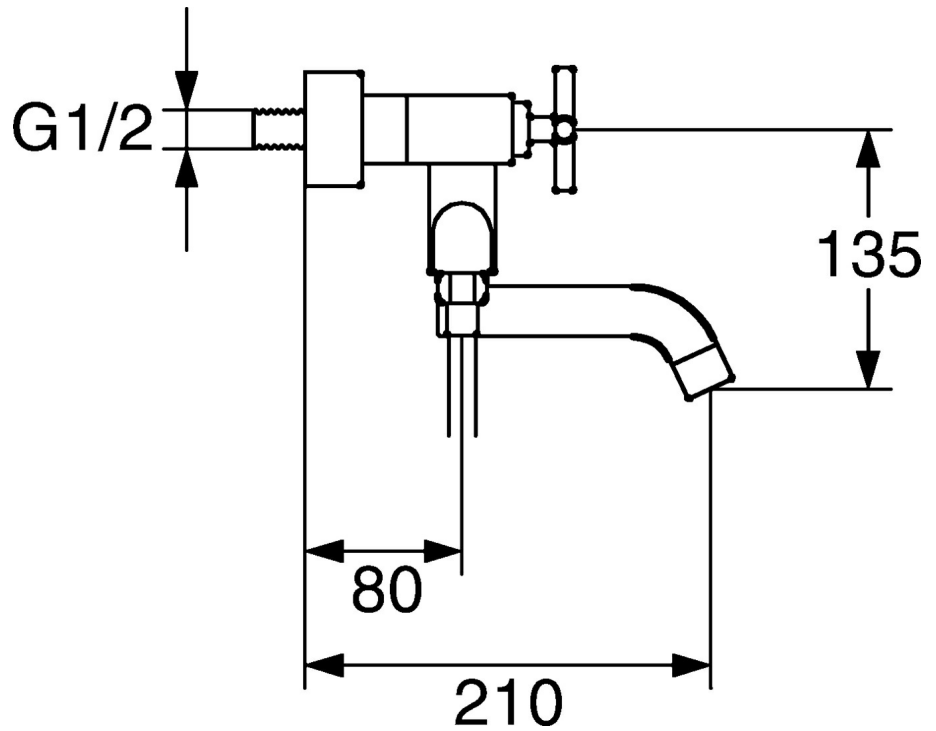

EAN: 4015474072435
static.hansa.com/50142101

- Bad en douche
- Tweegreeps
- Wandmontage
- Chrom
- Tweegreeps bediend, Kruisvormige greep
- In de uitloop geïntegreerd
- Terugslagklep
- S-koppelingen met rozetten, Rozet(ten), Geluidsdemper(s)

Technische gegevens

Technische eigenschappen

DN-maat	DN15
Warmwatertoevoer	max. +80°C
Werkdruk	0.5-10 bar
Projection	210 mm
Terugstroom beveiliging (EN1717)	EB
Materiaal	brass

Reserveonderdelen

SP50142101

Naam	Code
1.1 Aansluiting moer, G3/4, AF30	59902230
1.2 Zetel, G1/2, L, WAF10	59904618
1.3 Borgring, 23.9x15.2x2	59902689
1.6 Afdekplaat Chroom Stopgezet	59912685
1.7 Geluiddemper	59904792
1.8 Excentrieke aansluiting, G3/4xG1/2, DN15	59910254
2 Hendel Chroom Stopgezet	59912663
2.1 Sierdop Blauw/Rood Stopgezet	59912664
2.2 Binnenwerk Stopgezet	59912665
5.4 Terugslagklep	59905714
5.6 O-ring, d 13.95x2.62 Stopgezet	59912686
5.8 Pin, M5x6, SW2.6 Stopgezet	59912477
6 Uitloop Chroom Stopgezet	59912692
6.3 Mousseur Stopgezet	59912689
8 Omsteller Chroom	59911156
8.1 Dichting	59904791
8.2 Trekstang Chroom Stopgezet	59912687