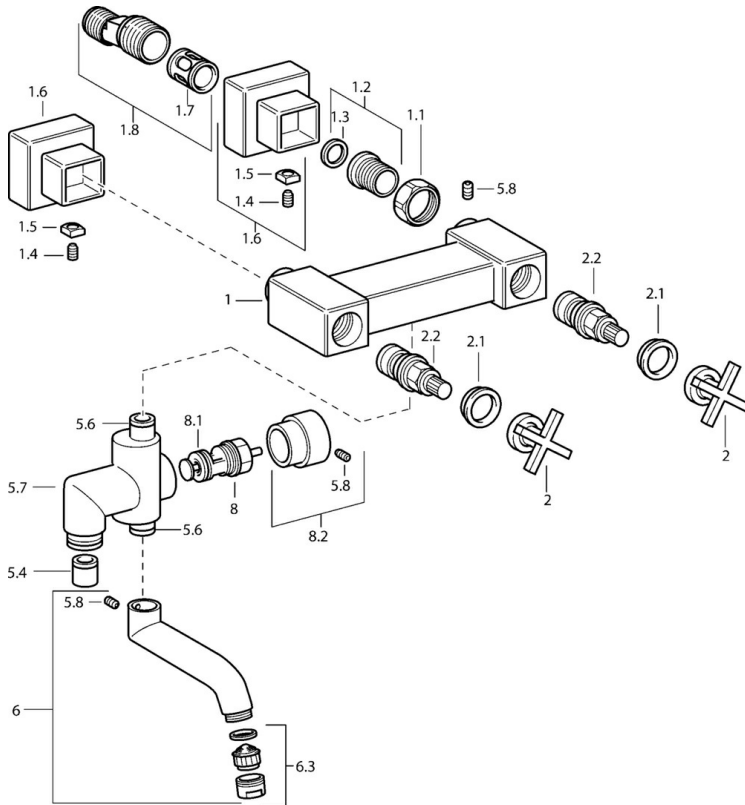

EAN: 4015474072435
static.hansa.com/50142101

- Bad en douche
- Tweegreeps
- Wandmontage
- Chrom
- Tweegreeps bediend, Kruisvormige greep
- In de uitloop geïntegreerd
- Terugslagklep
- S-koppelingen met rozetten, Rozet(ten), Geluidsdemper(s)

Technische gegevens

Technische eigenschappen

DN-maat	DN15
Warmwatertoevoer	max. +80°C
Werkdruk	0.5-10 bar
Projection	210 mm
Terugstroom beveiliging (EN1717)	EB
Materiaal	brass

Reserveonderdelen

SP50142101

Naam	Code
1.1 Aansluiting moer, G3/4, AF30	59902230
1.2 Zetel, G1/2, L, WAF10	59904618
1.3 Borgring, 23.9x15.2x2	59902689
1.6 Afdekplaat Chroom Stopgezet	59912685
1.7 Geluiddemper	59904792
1.8 Excentrieke aansluiting, G3/4xG1/2, DN15	59910254
2 Hendel Chroom Stopgezet	59912663
2.1 Sierdop Blauw/Rood Stopgezet	59912664
2.2 Binnenwerk Stopgezet	59912665
5.4 Terugslagklep	59905714
5.6 O-ring, d 13.95x2.62 Stopgezet	59912686
5.8 Pin, M5x6, SW2.6 Stopgezet	59912477
6 Uitloop Chroom Stopgezet	59912692
6.3 Mousseur Stopgezet	59912689
8 Omsteller Chroom	59911156
8.1 Dichting	59904791
8.2 Trekstang Chroom Stopgezet	59912687