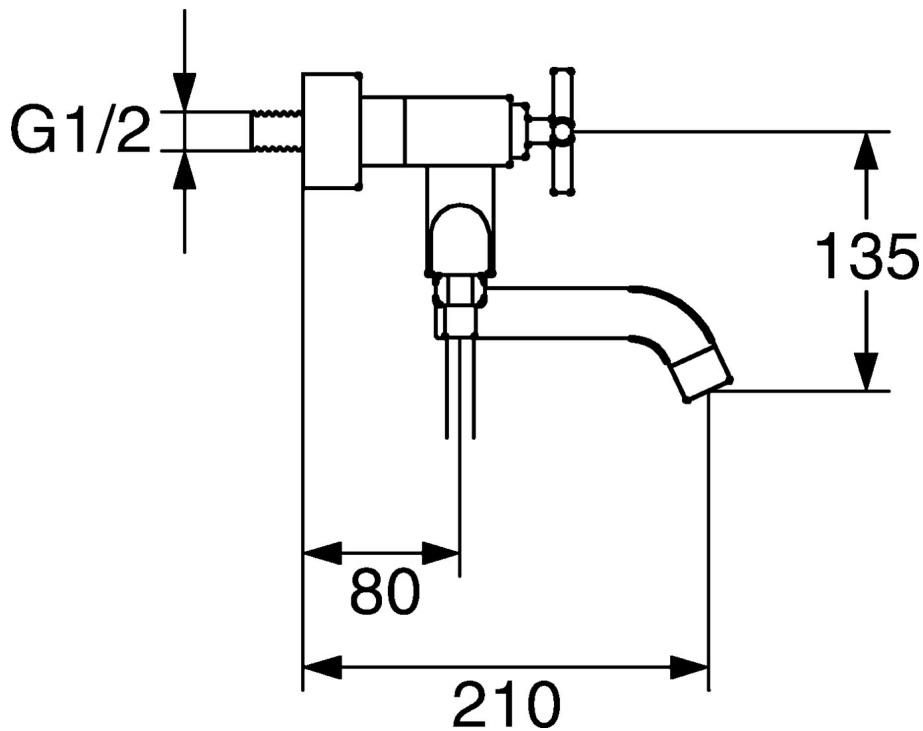

EAN: 4015474072435  
[static.hansa.com/50142101](http://static.hansa.com/50142101)

- Baignoire et douche
- Double poignée
- Montage mural
- Chrome
- 2 poignées, Poignée en croix
- Inverseur intégré dans le bec
- Valve(s) anti-retour
- Raccords excentriques, Rosaces de finition, Silencieux

## Caractéristiques techniques

### Caractéristiques techniques

Taille DN (diamètre nominal)	<b>DN15</b>
Alimentation en eau chaude	<b>max. +80°C</b>
Pression de service	<b>0.5-10 bar</b>
Saillie	<b>210 mm</b>
Dispositif de protection (EN1717)	<b>EB</b>
Matériau	<b>brass</b>

### SP50142101

Nom	Code
1.1 Écrou de connexion, G3/4, AF30	59902230
1.2 Siège, G1/2, L, WAF10	59904618
1.3 Joint, 23.9x15.2x2	59902689
1.6 Rosaces Arrêté	59912685
1.7 Silencieux	59904792
1.8 Connecteur excentrique, G3/4xG1/2, DN15	59910254
2 Levier Arrêté	59912663
2.1 Capuchon Bleu/Rouge Arrêté	59912664
2.2 Tête Arrêté	59912665
5.4 Clapet anti-retour	59905714
5.6 Joint, d 13.95x2.62 Arrêté	59912686
5.8 Goupille, M5x6, SW2.6 Arrêté	59912477
6 Bec Arrêté	59912692
6.3 Aérateur Arrêté	59912689
8 Inverseur	59911156
8.1 Set de fixation pour bec	59904791
8.2 Tirette de vidage Arrêté	59912687