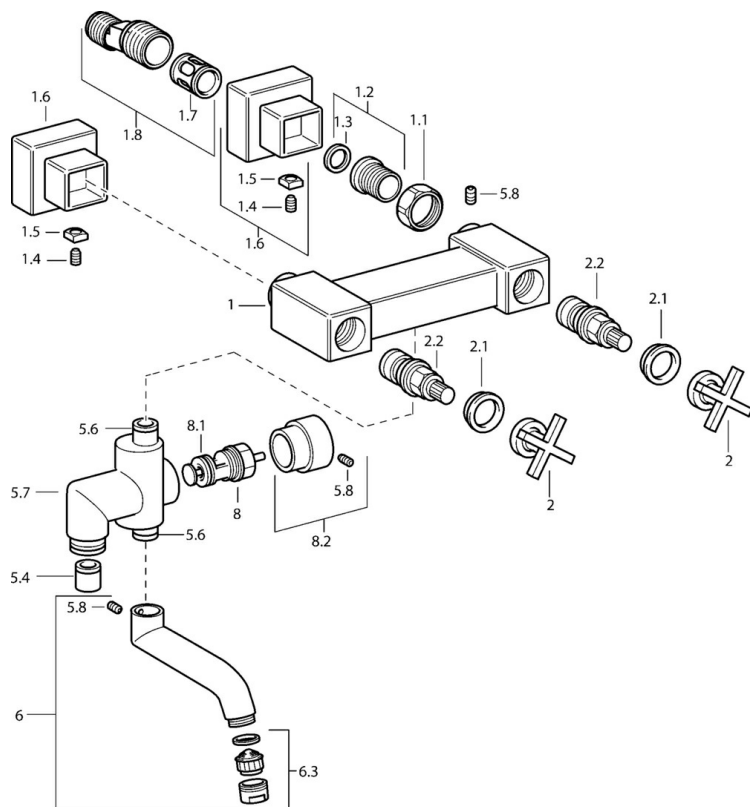

EAN: 4015474072435  
[static.hansa.com/50142101](http://static.hansa.com/50142101)

- Baignoire et douche
- Double poignée
- Montage mural
- Chrome
- 2 poignées, Poignée en croix
- Inverseur intégré dans le bec
- Valve(s) anti-retour
- Raccords excentriques, Rosaces de finition, Silencieux

### Caractéristiques techniques

Taille DN (diamètre nominal)	<b>DN15</b>
Alimentation en eau chaude	<b>max. +80°C</b>
Pression de service	<b>0.5-10 bar</b>
Saillie	<b>210 mm</b>
Dispositif de protection (EN1717)	<b>EB</b>
Matériau	<b>brass</b>

## Pièces de rechange

### SP50142101

Nom	Code
1.1 Écrou de connexion, G3/4, AF30	59902230
1.2 Siège, G1/2, L, WAF10	59904618
1.3 Joint, 23.9x15.2x2	59902689
1.6 Rosaces Arrêté	59912685
1.7 Silencieux	59904792
1.8 Connecteur excentrique, G3/4xG1/2, DN15	59910254
2 Levier Arrêté	59912663
2.1 Capuchon Bleu/Rouge Arrêté	59912664
2.2 Tête Arrêté	59912665
5.4 Clapet anti-retour	59905714
5.6 Joint, d 13.95x2.62 Arrêté	59912686
5.8 Goupille, M5x6, SW2.6 Arrêté	59912477
6 Bec Arrêté	59912692
6.3 Aérateur Arrêté	59912689
8 Inverseur	59911156
8.1 Set de fixation pour bec	59904791
8.2 Tirette de vidage Arrêté	59912687