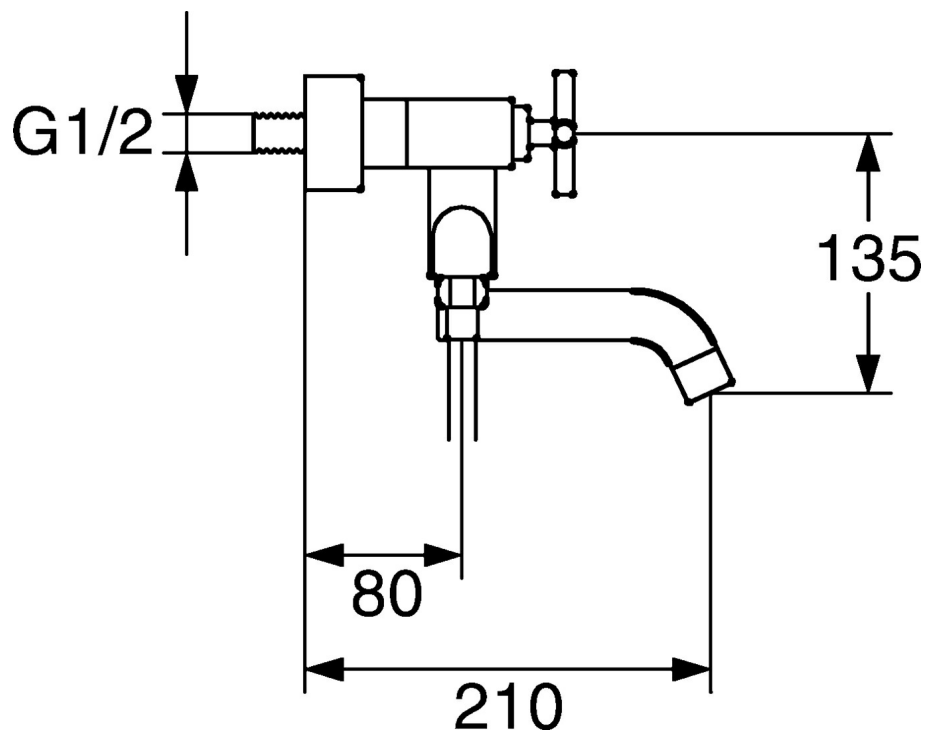

EAN: 4015474072435
static.hansa.com/50142101

- Wanne & Dusche
- Zweigriff
- Wandmontage
- Chrom
- Zweihandbedienhebel/Griffe, Kreuzgriff
- Umstellung im Auslauf integriert
- Rückflussverhinderer
- S-Anschlüsse, Abdeckung(en), Schalldämpfer

Technische Daten

Technische Eigenschaften

DN-Größe (Nennmaß)	DN15
Warmwasserversorgung	max. +80°C
Arbeitsdruck	0.5-10 bar
Ausladung	210 mm
Sicherungseinrichtung (EN1717)	EB
Werkstoff	Messing

Ersatzteile

SP50142101

	Name	Art.-Nr.
1.1	Anschlussmutter, G3/4, AF30	59902230
1.2	Sitz, G1/2, L, WAF10	59904618
1.3	Haltering, 23.9x15.2x2	59902689
1.6	Rosette Ausgelaufen	59912685
1.7	Schalldämpfer	59904792
1.8	Exzenter-Anschluss, G3/4xG1/2, DN15	59910254
2	Hebel Ausgelaufen	59912663
2.1	Dekorkappe Blau/Rot Ausgelaufen	59912664
2.2	Oberteil Ausgelaufen	59912665
5.4	Rückschlagventil	59905714
5.6	O-Ring, d 13.95x2.62 Ausgelaufen	59912686
5.8	Stift, M5x6, SW2.6 Ausgelaufen	59912477
6	Auslauf Ausgelaufen	59912692
6.3	Luftsprudler Ausgelaufen	59912689
8	Umsteller, automatisch	59911156
8.1	Dichtungskit	59904791
8.2	Zugstange mit Knopf Ausgelaufen	59912687