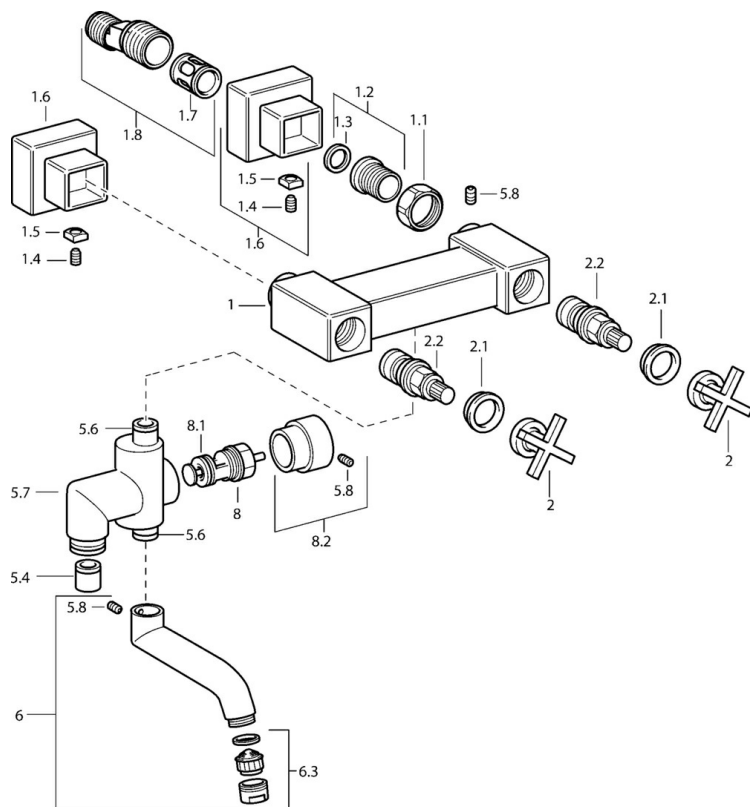

EAN: 4015474072435
static.hansa.com/50142101

- Wanne & Dusche
- Zweigriff
- Wandmontage
- Chrom
- Zweihandbedienhebel/Griffe, Kreuzgriff
- Umstellung im Auslauf integriert
- Rückflussverhinderer
- S-Anschlüsse, Abdeckung(en), Schalldämpfer

Technische Daten

Technische Eigenschaften

DN-Größe (Nennmaß)	DN15
Warmwasserversorgung	max. +80°C
Arbeitsdruck	0.5-10 bar
Ausladung	210 mm
Sicherungseinrichtung (EN1717)	EB
Werkstoff	Messing

Ersatzteile

SP50142101

	Name	Art.-Nr.
1.1	Anschlussmutter, G3/4, AF30	59902230
1.2	Sitz, G1/2, L, WAF10	59904618
1.3	Haltering, 23.9x15.2x2	59902689
1.6	Rosette Ausgelaufen	59912685
1.7	Schalldämpfer	59904792
1.8	Exzenter-Anschluss, G3/4xG1/2, DN15	59910254
2	Hebel Ausgelaufen	59912663
2.1	Dekorkappe Blau/Rot Ausgelaufen	59912664
2.2	Oberteil Ausgelaufen	59912665
5.4	Rückschlagventil	59905714
5.6	O-Ring, d 13.95x2.62 Ausgelaufen	59912686
5.8	Stift, M5x6, SW2.6 Ausgelaufen	59912477
6	Auslauf Ausgelaufen	59912692
6.3	Luftsprudler Ausgelaufen	59912689
8	Umsteller, automatisch	59911156
8.1	Dichtungskit	59904791
8.2	Zugstange mit Knopf Ausgelaufen	59912687