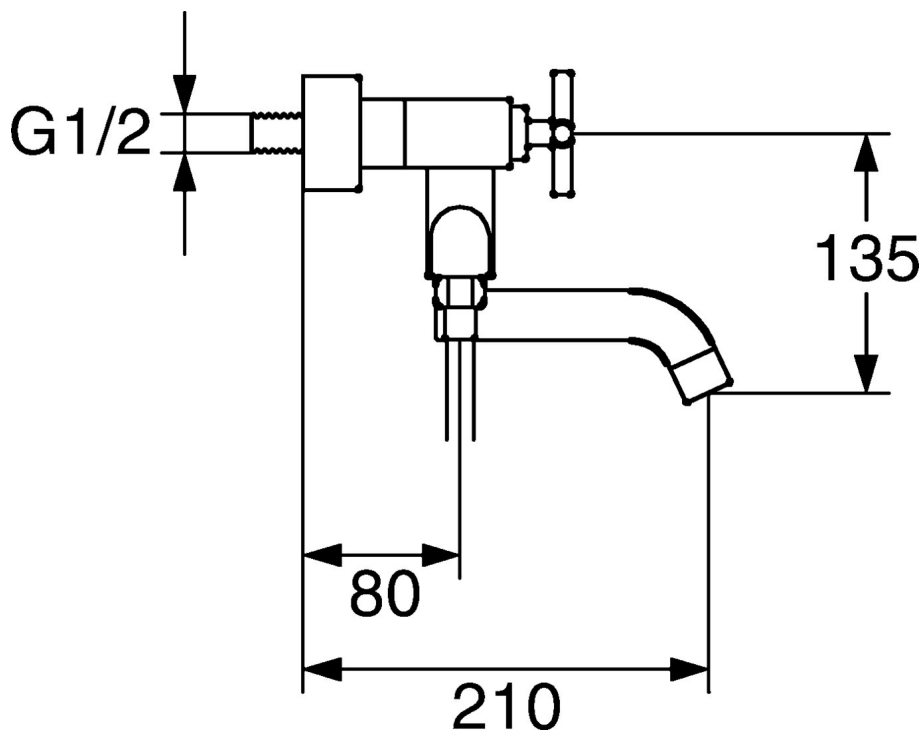

EAN: 4015474072435  
[static.hansa.com/50142101](http://static.hansa.com/50142101)

- Sprcha & vana
- Dvě ovládací páky
- Montáž na zeď
- Chrom
- Dvě ovládací páky/ rukojeti, Křížová rukojet
- Výtokové rameno s integrovaným přepínačem
- Zpětný ventil (-y)
- Etážky, Krycí deska(y), Tlumiče

### Technické vlastnosti

Velikost DN (jmenovitý rozměr)	<b>DN15</b>
Zdroj teplé vody	<b>max. +80°C</b>
Pracovní tlak	<b>0.5-10 bar</b>
Projekce	<b>210 mm</b>
Zabezpečení proti zpětnému toku (ČSN EN 1717)	<b>EB</b>
Materiál	<b>Mosaz</b>

### SP50142101

Název	Kód
1.1 Přípojovací matice, G3/4, AF30	59902230
1.2 Seat, G1/2, L, WAF10	59904618
1.3 Těsnící kroužek, 23.9x15.2x2	59902689
1.6 Kryt příruby Ukončeno	59912685
1.7 Tlumič	59904792
1.8 Excentrická spojka, G3/4xG1/2, DN15	59910254
2 Páka Ukončeno	59912663
2.1 Záslepka Modrá/červená Ukončeno	59912664
2.2 Vršek Ukončeno	59912665
5.4 Zpětný ventil	59905714
5.6 O-kroužek, d 13.95x2.62 Ukončeno	59912686
5.8 Kolík, M5x6, SW2.6 Ukončeno	59912477
6 Výtokové rameno Ukončeno	59912692
6.3 Aerátor Ukončeno	59912689
8 Přepínač	59911156
8.1 Těsnící sada	59904791
8.2 Ovládací táhlo vypouštěcího ventilu Ukončeno	59912687