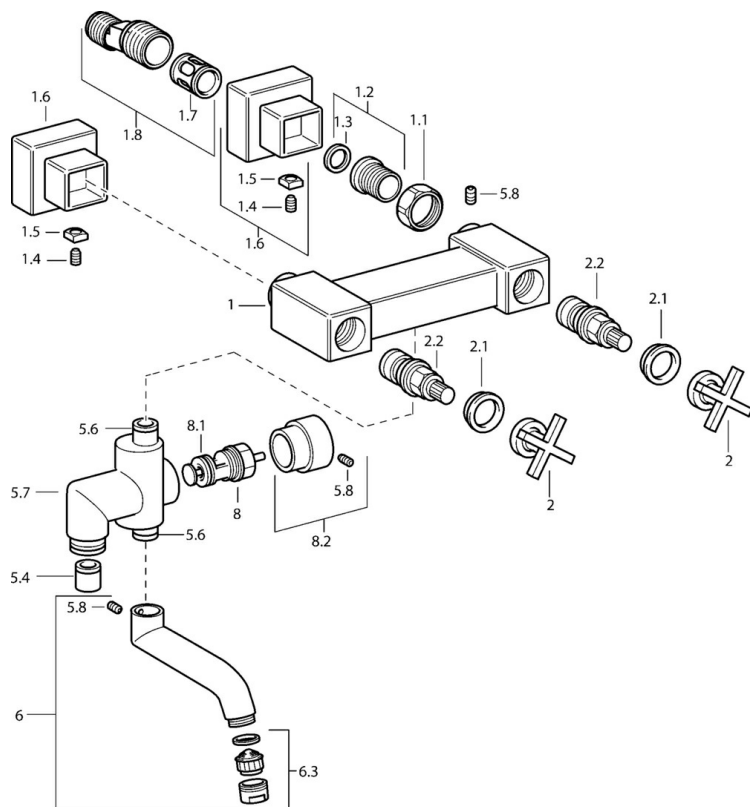

EAN: 4015474072435  
[static.hansa.com/50142101](http://static.hansa.com/50142101)

- Sprcha & vana
- Dvě ovládací páky
- Montáž na zeď
- Chrom
- Dvě ovládací páky/ rukojeti, Křížová rukojet
- Výtokové rameno s integrovaným přepínačem
- Zpětný ventil (-y)
- Etážky, Krycí deska(y), Tlumiče

### Technické vlastnosti

Velikost DN (jmenovitý rozměr)	<b>DN15</b>
Zdroj teplé vody	<b>max. +80°C</b>
Pracovní tlak	<b>0.5-10 bar</b>
Projekce	<b>210 mm</b>
Zabezpečení proti zpětnému toku (ČSN EN 1717)	<b>EB</b>
Materiál	<b>Mosaz</b>

## Náhradní díly

### SP50142101

Název	Kód
1.1 Přípojovací matice, G3/4, AF30	59902230
1.2 Seat, G1/2, L, WAF10	59904618
1.3 Těsnící kroužek, 23.9x15.2x2	59902689
1.6 Kryt příruby Ukončeno	59912685
1.7 Tlumič	59904792
1.8 Excentrická spojka, G3/4xG1/2, DN15	59910254
2 Páka Ukončeno	59912663
2.1 Záslepka Modrá/červená Ukončeno	59912664
2.2 Vršek Ukončeno	59912665
5.4 Zpětný ventil	59905714
5.6 O-kroužek, d 13.95x2.62 Ukončeno	59912686
5.8 Kolík, M5x6, SW2.6 Ukončeno	59912477
6 Výtokové rameno Ukončeno	59912692
6.3 Aerátor Ukončeno	59912689
8 Přepínač	59911156
8.1 Těsnící sada	59904791
8.2 Ovládací táhlo vypouštěcího ventilu Ukončeno	59912687