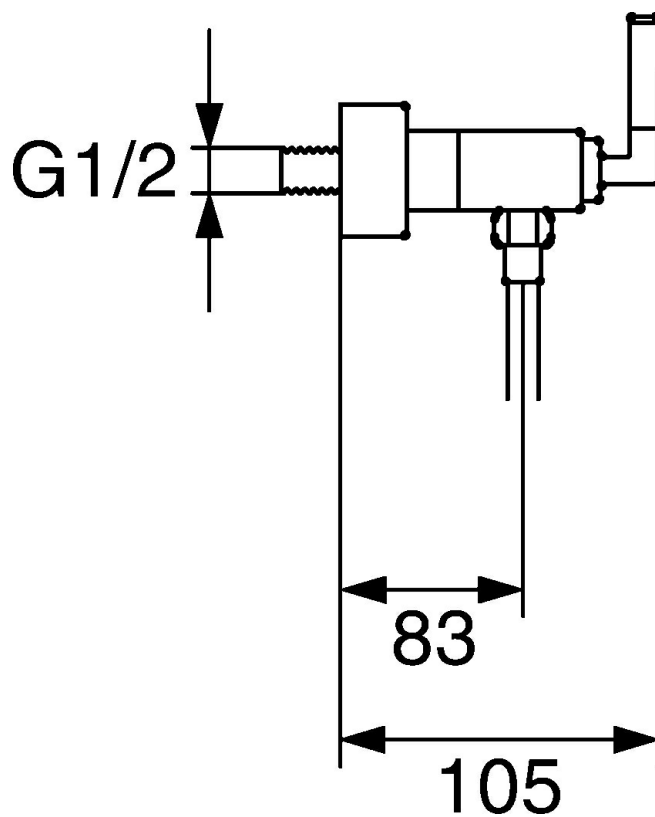

EAN: 4015474072572
static.hansa.com/50130102

- Riešenia pre sprchy
- Dve ovládacie páky
- Nástenná montáž
- Chróm
- Spätný ventil (-y)
- Tlmiče

Technické údaje

Technické vlastnosti

Dodávka teplej vody	max. +80°C
Pracovný tlak	0.5-10 bar
Spätná klapka (STN EN 1717)	EB

Náhradné diely

SP50130102

Název	Kód
1.1 Pripojovacie matice, G3/4, AF30	59902230
1.2 Seat, G1/2, L, WAF10	59904618
1.3 Tesniaci krúžok, 23.9x15.2x2	59902689
1.6 Kryt príruby Ukončené	59912685
1.7 Tlmič	59904792
1.8 Excentrická spojka, G3/4xG1/2, DN15	59910254
2 Ovládacia rukoväť Ukončené	59912676
2.1 Záslepka Modrá/Červená Ukončené	59912664
2.2 Sedlo Ukončené	59912665
2.3 Ovládacia časť s farebnými krúžkami Ukončené	59912666
5.4 Spätný ventil	59905714
5.8 , M5x6, SW2.6 Ukončené	59912477