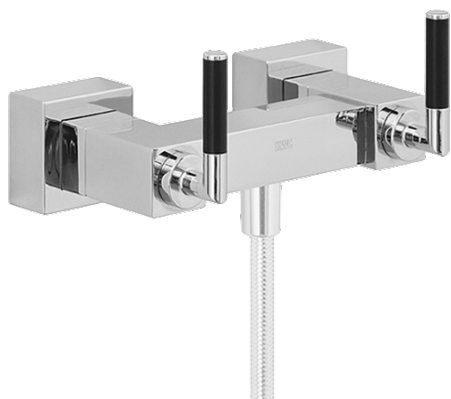

EAN: 4015474072572
static.hansa.com/50130102

- Riešenia pre sprchy
- Dve ovládacie páky
- Nástenná montáž
- Chróm
- Spätný ventil (-y)
- Tlmiče

Technické údaje

Technické vlastnosti

Dodávka teplej vody	max. +80°C
Pracovný tlak	0.5-10 bar
Spätná klapka (STN EN 1717)	EB

Náhradné diely

SP50130102

Název	Kód
1.1 Pripojovacie matice, G3/4, AF30	59902230
1.2 Seat, G1/2, L, WAF10	59904618
1.3 Tesniaci krúžok, 23.9x15.2x2	59902689
1.6 Kryt príruby Ukončené	59912685
1.7 Tlmič	59904792
1.8 Excentrická spojka, G3/4xG1/2, DN15	59910254
2 Ovládacia rukoväť Ukončené	59912676
2.1 Záslepka Modrá/Červená Ukončené	59912664
2.2 Sedlo Ukončené	59912665
2.3 Ovládacia časť s farebnými krúžkami Ukončené	59912666
5.4 Spätný ventil	59905714
5.8 , M5x6, SW2.6 Ukončené	59912477