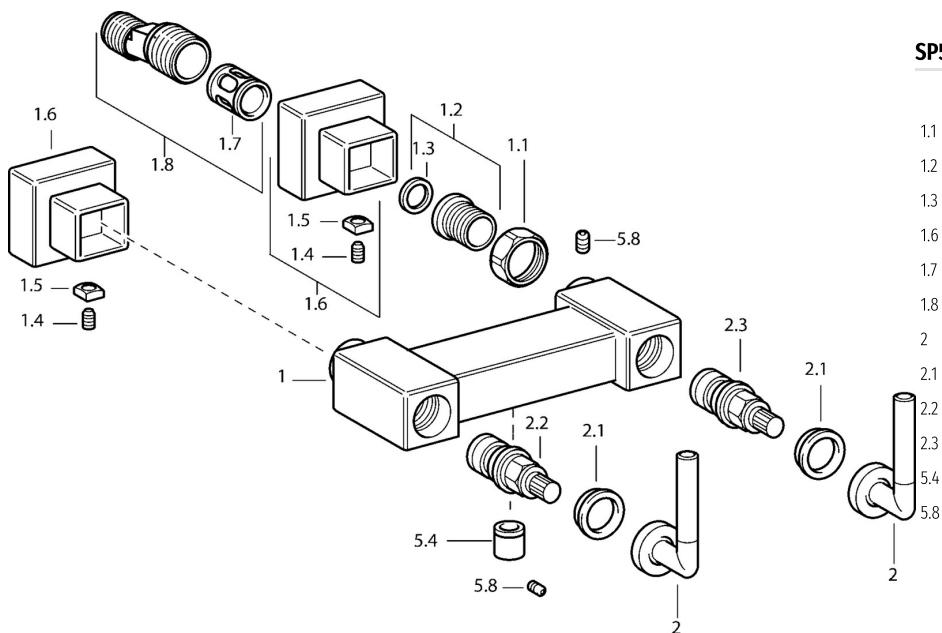

EAN: 4015474072572
static.hansa.com/50130102

- Riešenia pre sprchy
- Dve ovládacie páky
- Nástenná montáž
- Chróm
- Spätný ventil (-y)
- Tlmiče

Technické údaje

Technické vlastnosti

Dodávka teplej vody	max. +80°C
Pracovný tlak	0.5-10 bar
Spätná klapka (STN EN 1717)	EB

Náhradné diely

SP50130102

Název	Kód
1.1 Pripojovacie matice, G3/4, AF30	59902230
1.2 Seat, G1/2, L, WAF10	59904618
1.3 Tesniaci krúžok, 23.9x15.2x2	59902689
1.6 Kryt príruby Ukončené	59912685
1.7 Tlmič	59904792
1.8 Excentrická spojka, G3/4xG1/2, DN15	59910254
2 Ovládacia rukoväť Ukončené	59912676
2.1 Záslepka Modrá/Červená Ukončené	59912664
2.2 Sedlo Ukončené	59912665
2.3 Ovládacia časť s farebnými krúžkami Ukončené	59912666
5.4 Spätný ventil	59905714
5.8 , M5x6, SW2.6 Ukončené	59912477