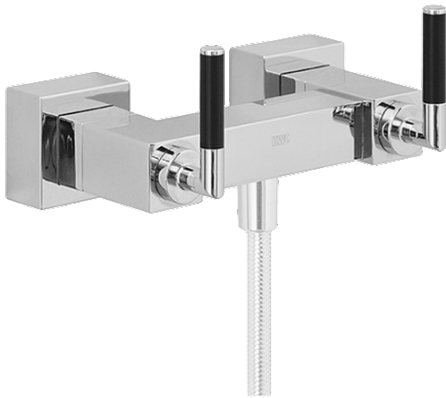

EAN: 4015474072572
static.hansa.com/50130102

- Dusche
- Zweigriff
- Wandmontage
- Chrom
- Rückflussverhinderer
- Schalldämpfer

Technische Daten

Technische Eigenschaften

Warmwasserversorgung	max. +80°C
Arbeitsdruck	0.5-10 bar
Sicherungseinrichtung (EN1717)	EB

Ersatzteile

SP50130102

	Name	Art.-Nr.
1.1	Anschlussmutter, G3/4, AF30	59902230
1.2	Sitz, G1/2, L, WAF10	59904618
1.3	Haltering, 23.9x15.2x2	59902689
1.6	Rosette Ausgelaufen	59912685
1.7	Schalldämpfer	59904792
1.8	Exzenter-Anschluss, G3/4xG1/2, DN15	59910254
2	Hebel Ausgelaufen	59912676
2.1	Dekorkappe Blau/Rot Ausgelaufen	59912664
2.2	Oberteil Ausgelaufen	59912665
2.3	Keramik-Oberteil Ausgelaufen	59912666
5.4	Rückschlagventil	59905714
5.8	Stift, M5x6, SW2.6 Ausgelaufen	59912477