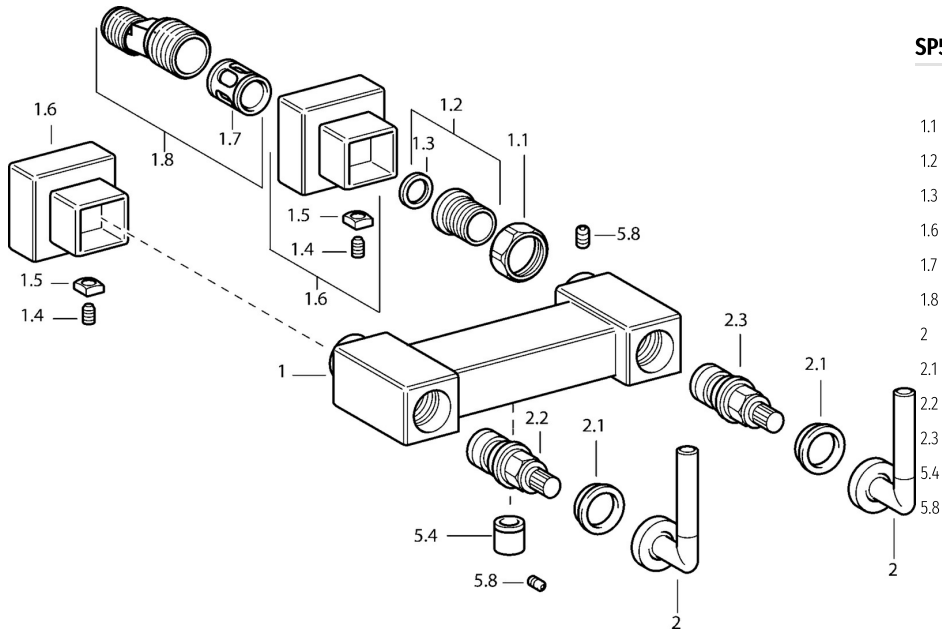

EAN: 4015474072572
static.hansa.com/50130102

- Dusche
- Zweigriff
- Wandmontage
- Chrom
- Rückflussverhinderer
- Schalldämpfer

Technische Daten

Technische Eigenschaften

Warmwasserversorgung	max. +80°C
Arbeitsdruck	0.5-10 bar
Sicherungseinrichtung (EN1717)	EB

Ersatzteile

SP50130102

	Name	Art.-Nr.
1.1	Anschlussmutter, G3/4, AF30	59902230
1.2	Sitz, G1/2, L, WAF10	59904618
1.3	Haltering, 23.9x15.2x2	59902689
1.6	Rosette Ausgelaufen	59912685
1.7	Schalldämpfer	59904792
1.8	Exzenter-Anschluss, G3/4xG1/2, DN15	59910254
2	Hebel Ausgelaufen	59912676
2.1	Dekorkappe Blau/Rot Ausgelaufen	59912664
2.2	Oberteil Ausgelaufen	59912665
2.3	Keramik-Oberteil Ausgelaufen	59912666
5.4	Rückschlagventil	59905714
5.8	Stift, M5x6, SW2.6 Ausgelaufen	59912477