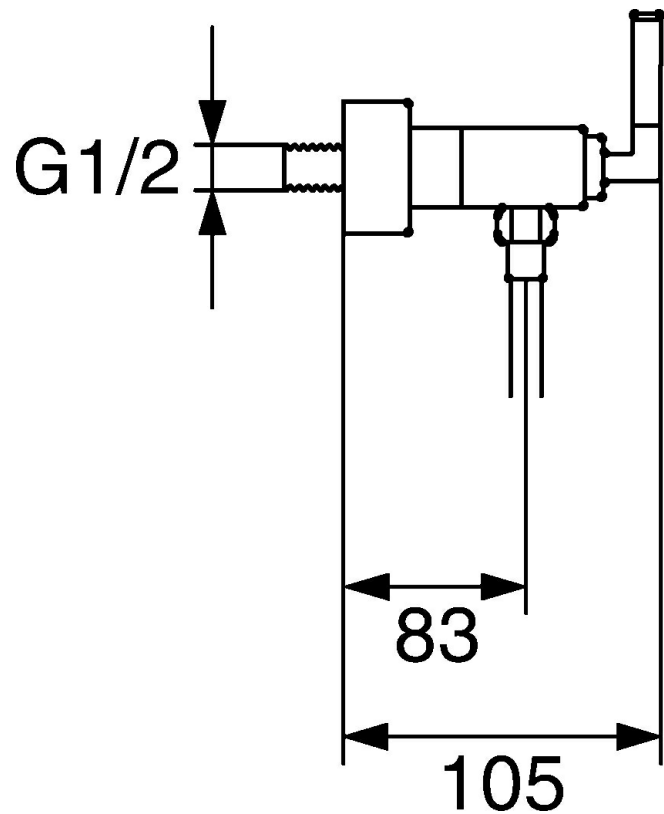

EAN: 4015474072572
static.hansa.com/50130102

- Dusche
- Zweigriff
- Wandmontage
- Chrom
- Rückflussverhinderer
- Schalldämpfer

Technische Daten

Technische Eigenschaften

Warmwasserversorgung	max. +80°C
Arbeitsdruck	0.5-10 bar
Sicherungseinrichtung (EN1717)	EB

Ersatzteile

SP50130102

	Name	Art.-Nr.
1.1	Anschlussmutter, G3/4, AF30	59902230
1.2	Sitz, G1/2, L, WAF10	59904618
1.3	Haltering, 23.9x15.2x2	59902689
1.6	Rosette Ausgelaufen	59912685
1.7	Schalldämpfer	59904792
1.8	Exzenter-Anschluss, G3/4xG1/2, DN15	59910254
2	Hebel Ausgelaufen	59912676
2.1	Dekorkappe Blau/Rot Ausgelaufen	59912664
2.2	Oberteil Ausgelaufen	59912665
2.3	Keramik-Oberteil Ausgelaufen	59912666
5.4	Rückschlagventil	59905714
5.8	Stift, M5x6, SW2.6 Ausgelaufen	59912477