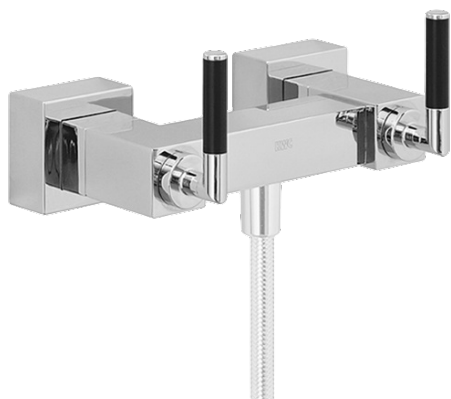

EAN: 4015474072572
static.hansa.com/50130102

- Řešení pro sprchy
- Dvě ovládací páky
- Montáž na zeď
- Chrom
- Zpětný ventil (-y)
- Tlumiče

Technické údaje

Technické vlastnosti

Zdroj teplé vody	max. +80°C
Pracovní tlak	0.5-10 bar
Zabezpečení proti zpětnému toku (ČSN EN 1717)	EB

Náhradní díly

SP50130102

Název	Kód
1.1 Připojovací matice, G3/4, AF30	59902230
1.2 Seat, G1/2, L, WAF10	59904618
1.3 Těsnící kroužek, 23.9x15.2x2	59902689
1.6 Kryt příruby Ukončeno	59912685
1.7 Tlumič	59904792
1.8 Excentrická spojka, G3/4xG1/2, DN15	59910254
2 Páka Ukončeno	59912676
2.1 Záslepka Modrá/červená Ukončeno	59912664
2.2 Vršek Ukončeno	59912665
2.3 Ovládací části s barevnými kroužky Ukončeno	59912666
5.4 Zpětný ventil	59905714
5.8 Kolík, M5x6, SW2.6 Ukončeno	59912477