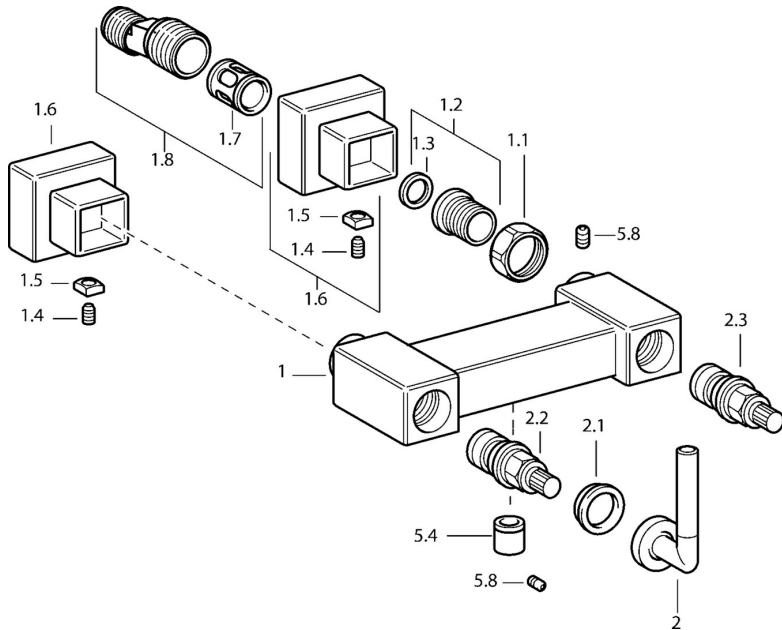

EAN: 4015474072572
static.hansa.com/50130102

- Řešení pro sprchy
- Dvě ovládací páky
- Montáž na zeď
- Chrom
- Zpětný ventil (-y)
- Tlumiče

Technické údaje

Technické vlastnosti

Zdroj teplé vody	max. +80°C
Pracovní tlak	0.5-10 bar
Zabezpečení proti zpětnému toku (ČSN EN 1717)	EB

Náhradní díly

SP50130102

Název	Kód
1.1 Připojovací matice, G3/4, AF30	59902230
1.2 Seat, G1/2, L, WAF10	59904618
1.3 Těsnící kroužek, 23.9x15.2x2	59902689
1.6 Kryt příruby Ukončeno	59912685
1.7 Tlumič	59904792
1.8 Excentrická spojka, G3/4xG1/2, DN15	59910254
2 Páka Ukončeno	59912676
2.1 Záslepka Modrá/červená Ukončeno	59912664
2.2 Vršek Ukončeno	59912665
2.3 Ovládací části s barevnými kroužky Ukončeno	59912666
5.4 Zpětný ventil	59905714
5.8 Kolík, M5x6, SW2.6 Ukončeno	59912477