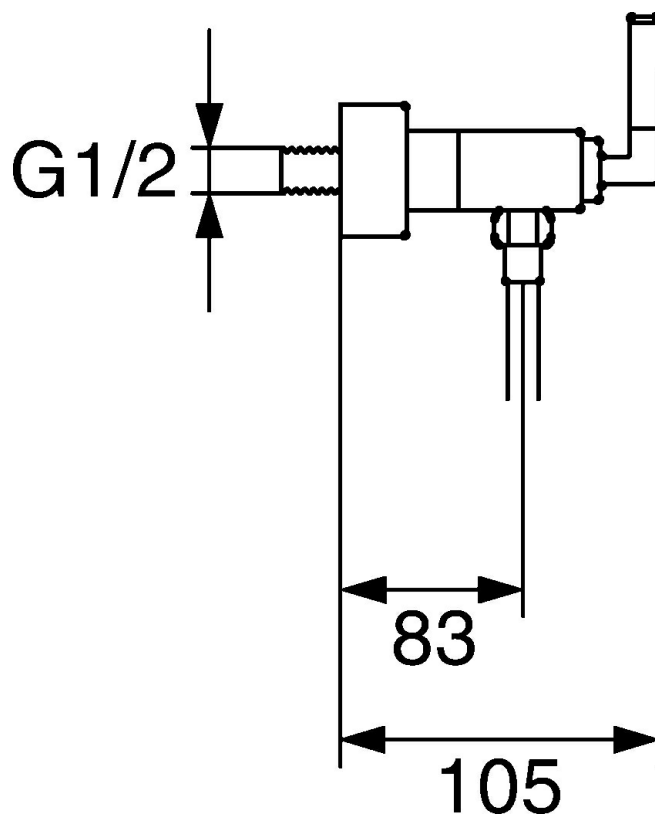

EAN: 4015474072572
static.hansa.com/50130102

- Řešení pro sprchy
- Dvě ovládací páky
- Montáž na zeď
- Chrom
- Zpětný ventil (-y)
- Tlumiče

Technické údaje

Technické vlastnosti

Zdroj teplé vody	max. +80°C
Pracovní tlak	0.5-10 bar
Zabezpečení proti zpětnému toku (ČSN EN 1717)	EB

Náhradní díly

SP50130102

Název	Kód
1.1 Připojovací matice, G3/4, AF30	59902230
1.2 Seat, G1/2, L, WAF10	59904618
1.3 Těsnící kroužek, 23.9x15.2x2	59902689
1.6 Kryt příruby Ukončeno	59912685
1.7 Tlumič	59904792
1.8 Excentrická spojka, G3/4xG1/2, DN15	59910254
2 Páka Ukončeno	59912676
2.1 Záslepka Modrá/červená Ukončeno	59912664
2.2 Vršek Ukončeno	59912665
2.3 Ovládací části s barevnými kroužky Ukončeno	59912666
5.4 Zpětný ventil	59905714
5.8 Kolík, M5x6, SW2.6 Ukončeno	59912477