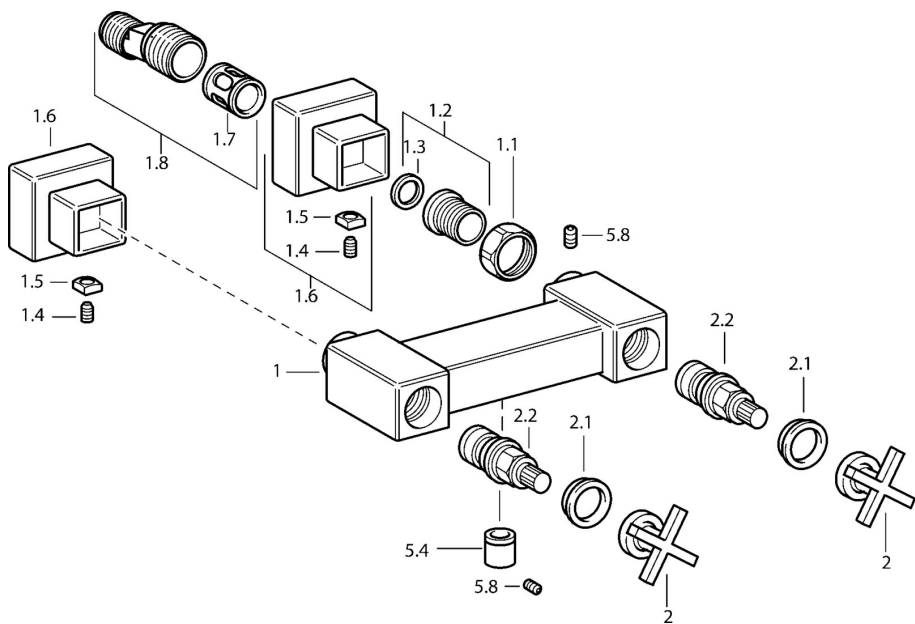

EAN: 4015474072428
static.hansa.com/50120101

- Riešenia pre sprchy
- Dve ovládacie páky
- Nástenná montáž
- Chróm
- Dve ovládacie páky / rukoväte, Krížová páka
- Spätný ventil (-y)
- Excentrické etážky, Krycia doska (y), Tlmiče

Technické údaje

Technické vlastnosti

Veľkosť DN (menovitý rozmer)	DN15
Dodávka teplej vody	max. +80°C
Pracovný tlak	0.5-10 bar
Spätná klapka (STN EN 1717)	EB

Náhradné diely

SP50120101

Název	Kód
1.1 Pripojovacie matice, G3/4, AF30	59902230
1.2 Seat, G1/2, L, WAF10	59904618
1.3 Tesniaci krúžok, 23.9x15.2x2	59902689
1.6 Kryt príruby Ukončené	59912685
1.7 Tlmič	59904792
1.8 Excentrická spojka, G3/4xG1/2, DN15	59910254
2 Ovládacia rukoväť Ukončené	59912663
2.1 Záslepka Modrá/Červená Ukončené	59912664
2.2 Sedlo Ukončené	59912665
5.4 Spätný ventil	59905714
5.8 , M5x6, SW2.6 Ukončené	59912477