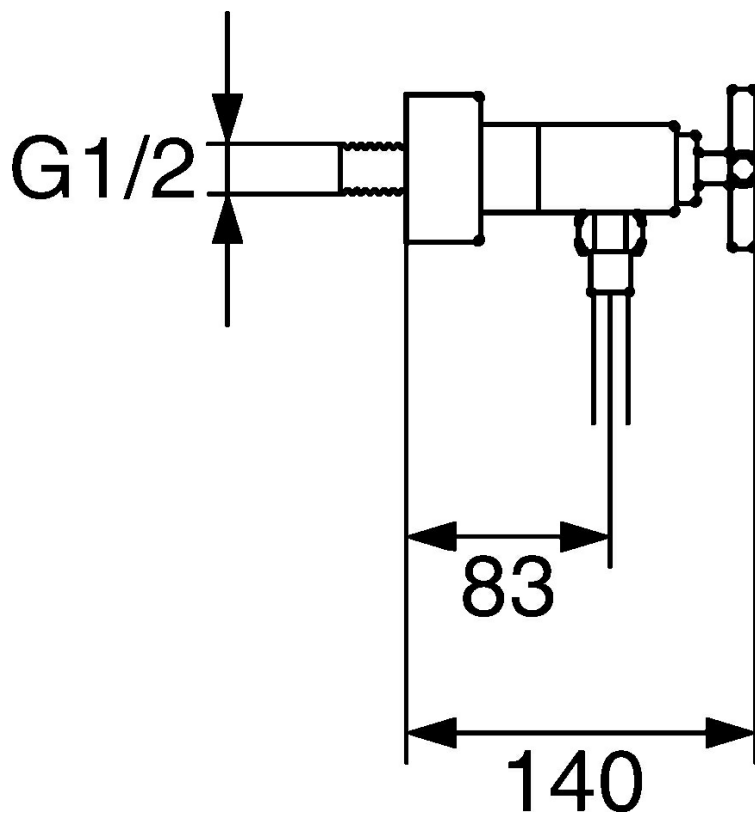

EAN: 4015474072428
static.hansa.com/50120101

- Riešenia pre sprchy
- Dve ovládacie páky
- Nástenná montáž
- Chróm
- Dve ovládacie páky / rukoväte, Krížová páka
- Spätný ventil (-y)
- Excentrické etážky, Krycia doska (y), Tlmiče

Technické údaje

Technické vlastnosti

Veľkosť DN (menovitý rozmer)	DN15
Dodávka teplej vody	max. +80°C
Pracovný tlak	0.5-10 bar
Spätná klapka (STN EN 1717)	EB

Náhradné diely

SP50120101

Název	Kód
1.1 Pripojovacie matice, G3/4, AF30	59902230
1.2 Seat, G1/2, L, WAF10	59904618
1.3 Tesniaci krúžok, 23.9x15.2x2	59902689
1.6 Kryt príruby Ukončené	59912685
1.7 Tlmič	59904792
1.8 Excentrická spojka, G3/4xG1/2, DN15	59910254
2 Ovládacia rukoväť Ukončené	59912663
2.1 Záslepka Modrá/Červená Ukončené	59912664
2.2 Sedlo Ukončené	59912665
5.4 Spätný ventil	59905714
5.8 , M5x6, SW2.6 Ukončené	59912477