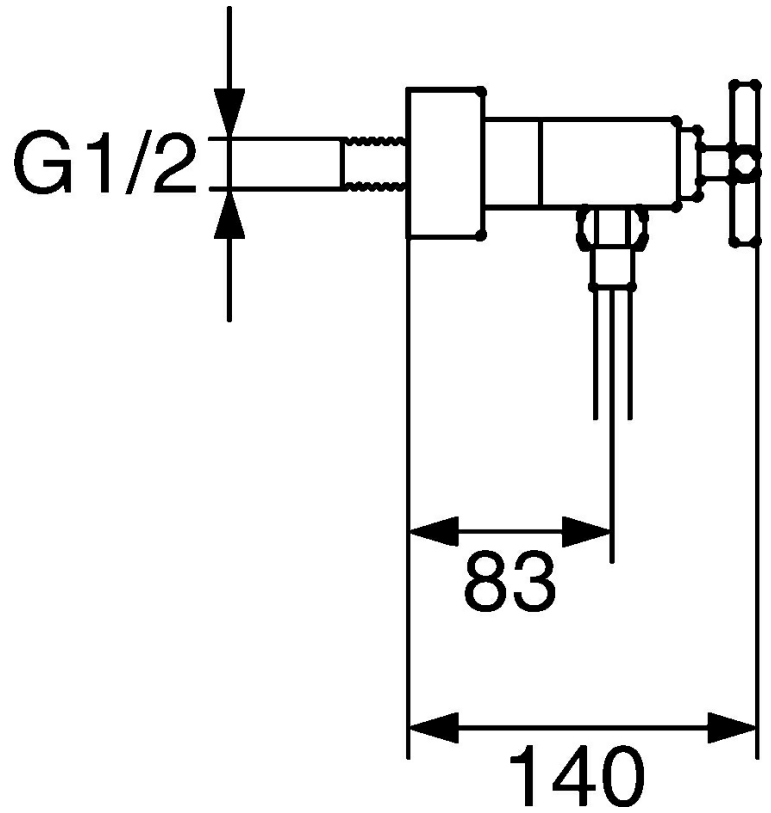

EAN: 4015474072428
static.hansa.com/50120101

- Douche oplossingen
- Tweegreeps
- Wandmontage
- Chrom
- Tweegreeps bediend, Kruisvormige greep
- Terugslagklep
- S-koppelingen met rozetten, Rozet(ten), Geluïdsdemper(s)

Technische gegevens

Technische eigenschappen

DN-maat	DN15
Warmwatertoevoer	max. +80°C
Werkdruk	0.5-10 bar
Terugstroom beveiliging (EN1717)	EB

Reserveonderdelen

SP50120101

Naam	Code
1.1 Aansluiting moer, G3/4, AF30	59902230
1.2 Zetel, G1/2, L, WAF10	59904618
1.3 Borgring, 23.9x15.2x2	59902689
1.6 Afdekplaat Chroom Stopgezet	59912685
1.7 Geluiddemper	59904792
1.8 Excentrieke aansluiting, G3/4xG1/2, DN15	59910254
2 Hendel Chroom Stopgezet	59912663
2.1 Sierdop Blauw/Rood Stopgezet	59912664
2.2 Binnenwerk Stopgezet	59912665
5.4 Terugslagklep	59905714
5.8 Pin, M5x6, SW2.6 Stopgezet	59912477