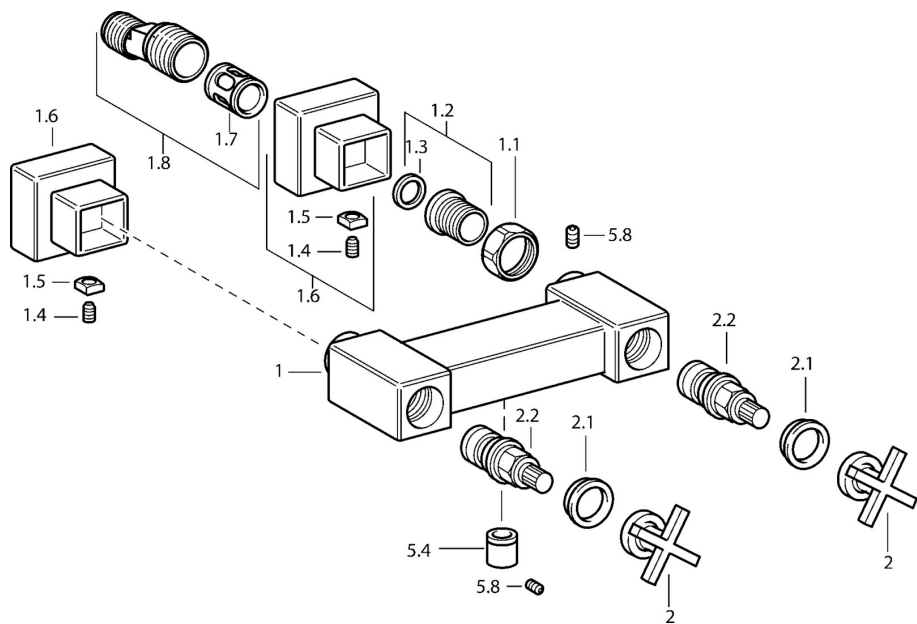

EAN: 4015474072428
static.hansa.com/50120101

- Douche oplossingen
- Tweegreeps
- Wandmontage
- Chrom
- Tweegreeps bediend, Kruisvormige greep
- Terugslagklep
- S-koppelingen met rozetten, Rozet(ten), Geluïdsdemper(s)

Technische gegevens

Technische eigenschappen

DN-maat	DN15
Warmwatertoevoer	max. +80°C
Werkdruk	0.5-10 bar
Terugstroom beveiliging (EN1717)	EB

Reserveonderdelen

SP50120101

Naam	Code
1.1 Aansluiting moer, G3/4, AF30	59902230
1.2 Zetel, G1/2, L, WAF10	59904618
1.3 Borgring, 23.9x15.2x2	59902689
1.6 Afdekplaat Chroom Stopgezet	59912685
1.7 Geluiddemper	59904792
1.8 Excentrieke aansluiting, G3/4xG1/2, DN15	59910254
2 Hendel Chroom Stopgezet	59912663
2.1 Sierdop Blauw/Rood Stopgezet	59912664
2.2 Binnenwerk Stopgezet	59912665
5.4 Terugslagklep	59905714
5.8 Pin, M5x6, SW2.6 Stopgezet	59912477