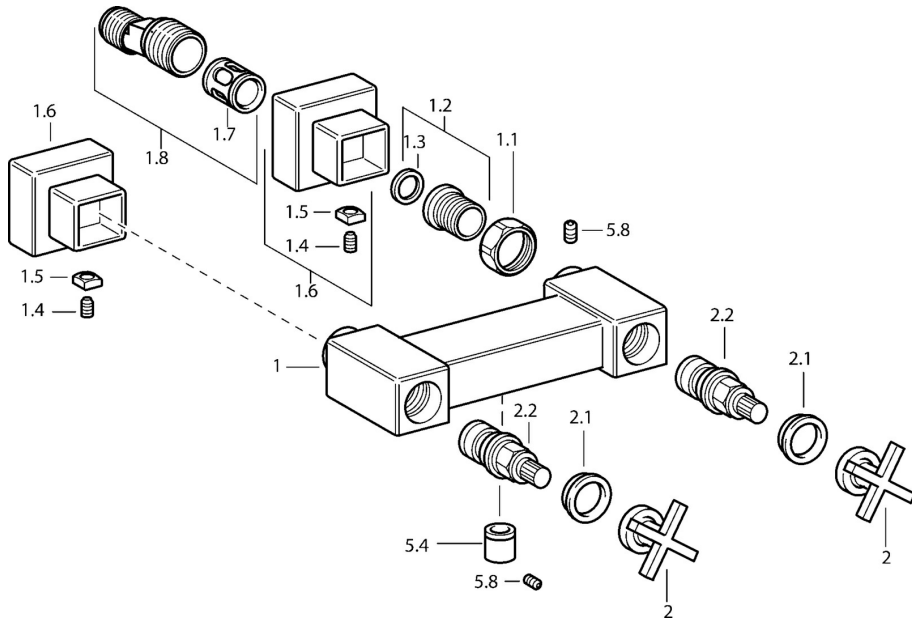

EAN: 4015474072428  
[static.hansa.com/50120101](http://static.hansa.com/50120101)

- Solutions de douche
- Double poignée
- Montage mural
- Chrome
- 2 poignées, Poignée en croix
- Valve(s) anti-retour
- Raccords excentriques, Rosaces de finition, Silencieux

### Caractéristiques techniques

Taille DN (diamètre nominal)	<b>DN15</b>
Alimentation en eau chaude	<b>max. +80°C</b>
Pression de service	<b>0.5-10 bar</b>
Dispositif de protection (EN1717)	<b>EB</b>

## Pièces de rechange

### SP50120101

Nom	Code
1.1 Écrou de connexion, G3/4, AF30	59902230
1.2 Siège, G1/2, L, WAF10	59904618
1.3 Joint, 23.9x15.2x2	59902689
1.6 Rosaces Arrêté	59912685
1.7 Silencieux	59904792
1.8 Connecteur excentrique, G3/4xG1/2, DN15	59910254
2 Levier Arrêté	59912663
2.1 Capuchon Bleu/Rouge Arrêté	59912664
2.2 Tête Arrêté	59912665
5.4 Clapet anti-retour	59905714
5.8 Goupille, M5x6, SW2.6 Arrêté	59912477