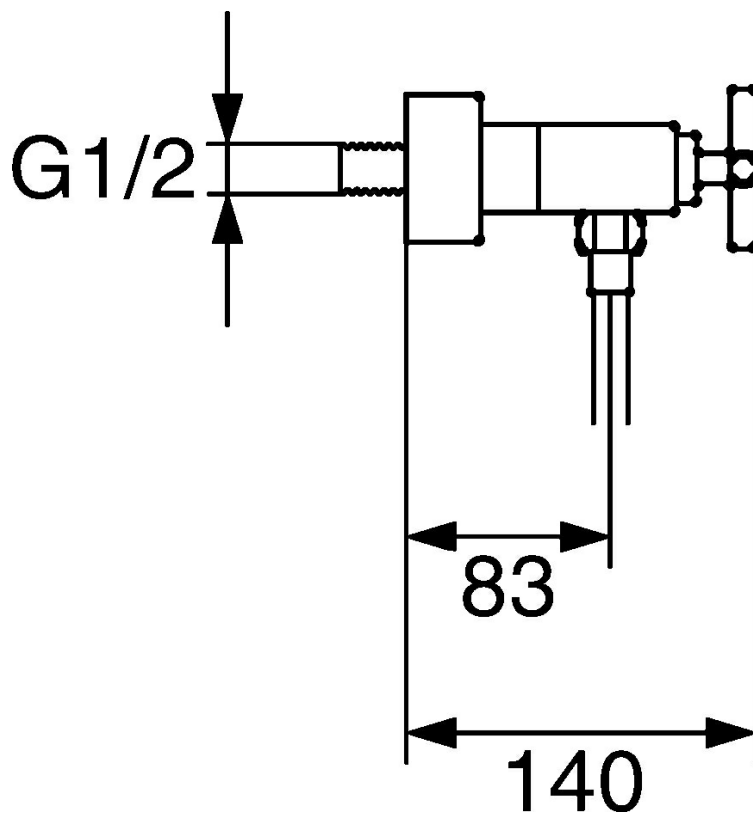

EAN: 4015474072428  
[static.hansa.com/50120101](http://static.hansa.com/50120101)

- Solutions de douche
- Double poignée
- Montage mural
- Chrome
- 2 poignées, Poignée en croix
- Valve(s) anti-retour
- Raccords excentriques, Rosaces de finition, Silencieux

## Caractéristiques techniques

### Caractéristiques techniques

Taille DN (diamètre nominal)	<b>DN15</b>
Alimentation en eau chaude	<b>max. +80°C</b>
Pression de service	<b>0.5-10 bar</b>
Dispositif de protection (EN1717)	<b>EB</b>

### SP50120101

Nom	Code
1.1 Écrou de connexion, G3/4, AF30	59902230
1.2 Siège, G1/2, L, WAF10	59904618
1.3 Joint, 23.9x15.2x2	59902689
1.6 Rosaces Arrêté	59912685
1.7 Silencieux	59904792
1.8 Connecteur excentrique, G3/4xG1/2, DN15	59910254
2 Levier Arrêté	59912663
2.1 Capuchon Bleu/Rouge Arrêté	59912664
2.2 Tête Arrêté	59912665
5.4 Clapet anti-retour	59905714
5.8 Goupille, M5x6, SW2.6 Arrêté	59912477