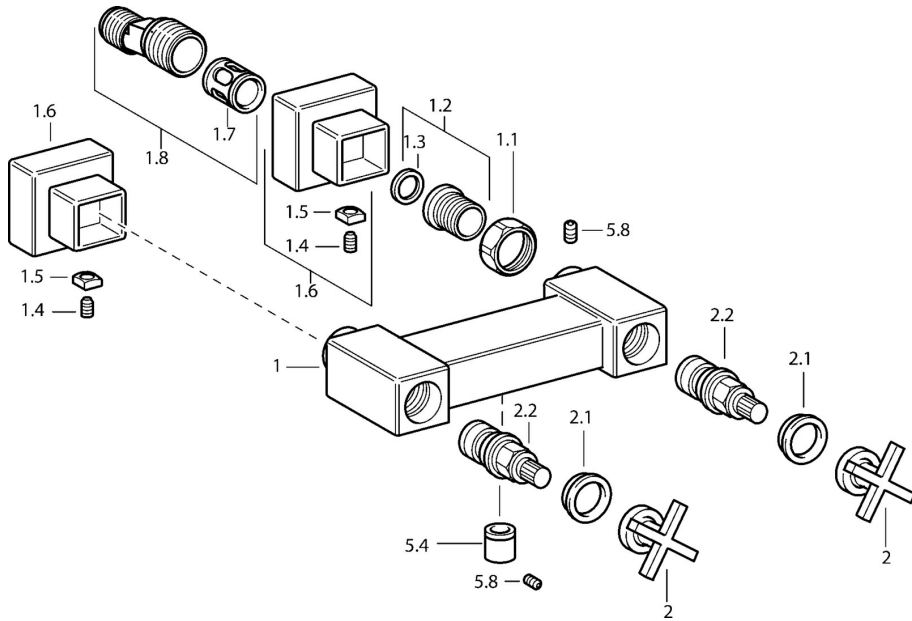

EAN: 4015474072428
static.hansa.com/50120101

- Dusche
- Zweigriff
- Wandmontage
- Chrom
- Zweihandbedienhebel/Griffe, Kreuzgriff
- Rückflussverhinderer
- S-Anschlüsse, Abdeckung(en), Schalldämpfer

Technische Daten

Technische Eigenschaften

DN-Größe (Nennmaß)	DN15
Warmwasserversorgung	max. +80°C
Arbeitsdruck	0.5-10 bar
Sicherungseinrichtung (EN1717)	EB

Ersatzteile

SP50120101

	Name	Art.-Nr.
1.1	Anschlussmutter, G3/4, AF30	59902230
1.2	Sitz, G1/2, L, WAF10	59904618
1.3	Haltering, 23.9x15.2x2	59902689
1.6	Rosette Ausgelaufen	59912685
1.7	Schalldämpfer	59904792
1.8	Exzenter-Anschluss, G3/4xG1/2, DN15	59910254
2	Hebel Ausgelaufen	59912663
2.1	Dekorkappe Blau/Rot Ausgelaufen	59912664
2.2	Oberteil Ausgelaufen	59912665
5.4	Rückschlagventil	59905714
5.8	Stift, M5x6, SW2.6 Ausgelaufen	59912477