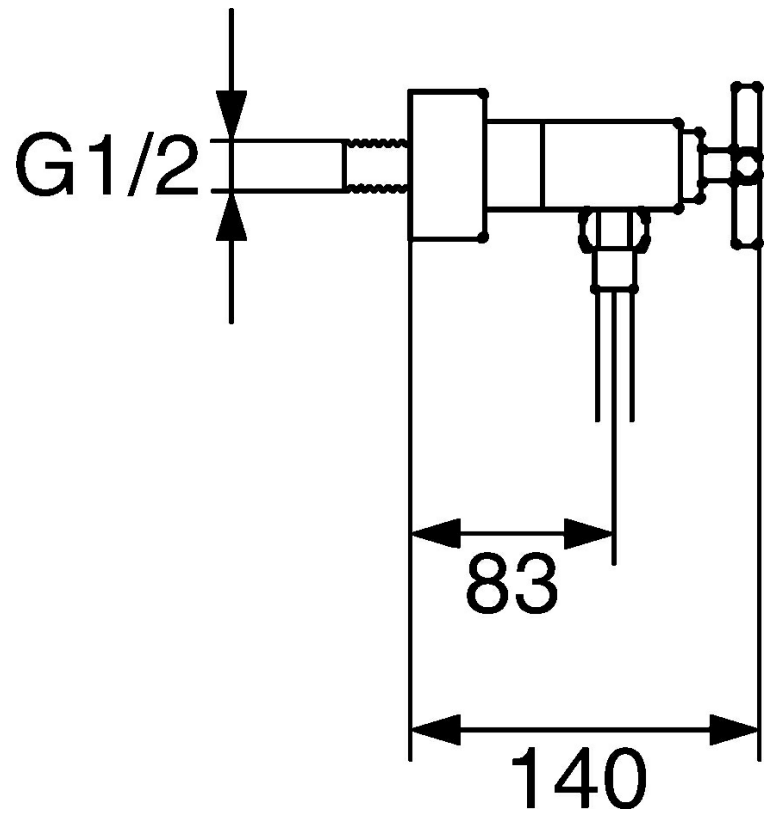

EAN: 4015474072428
static.hansa.com/50120101

- Dusche
- Zweigriff
- Wandmontage
- Chrom
- Zweihandbedienhebel/Griffe, Kreuzgriff
- Rückflussverhinderer
- S-Anschlüsse, Abdeckung(en), Schalldämpfer

Technische Daten

Technische Eigenschaften

DN-Größe (Nennmaß)	DN15
Warmwasserversorgung	max. +80°C
Arbeitsdruck	0.5-10 bar
Sicherungseinrichtung (EN1717)	EB

Ersatzteile

SP50120101

	Name	Art.-Nr.
1.1	Anschlussmutter, G3/4, AF30	59902230
1.2	Sitz, G1/2, L, WAF10	59904618
1.3	Haltering, 23.9x15.2x2	59902689
1.6	Rosette Ausgelaufen	59912685
1.7	Schalldämpfer	59904792
1.8	Exzenter-Anschluss, G3/4xG1/2, DN15	59910254
2	Hebel Ausgelaufen	59912663
2.1	Dekorkappe Blau/Rot Ausgelaufen	59912664
2.2	Oberteil Ausgelaufen	59912665
5.4	Rückschlagventil	59905714
5.8	Stift, M5x6, SW2.6 Ausgelaufen	59912477