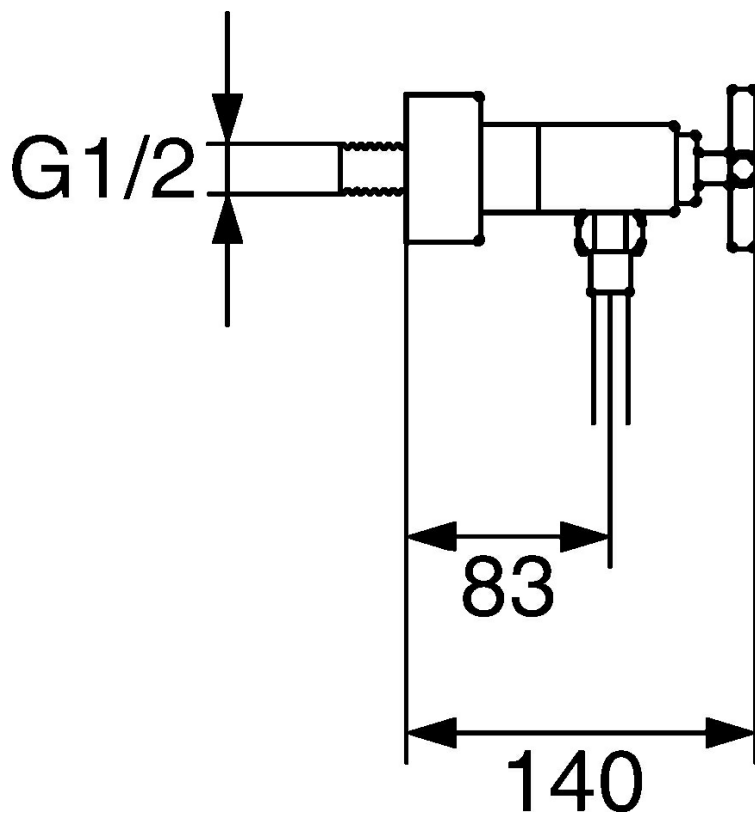

EAN: 4015474072428
static.hansa.com/50120101

- Řešení pro sprchy
- Dvě ovládací páky
- Montáž na zeď
- Chrom
- Dvě ovládací páky/ rukojeti, Křížová rukojet
- Zpětný ventil (-y)
- Etážky, Krycí deska(y), Tlumiče

Technické údaje

Technické vlastnosti

Velikost DN (jmenovitý rozměr)	DN15
Zdroj teplé vody	max. +80°C
Pracovní tlak	0.5-10 bar
Zabezpečení proti zpětnému toku (ČSN EN 1717)	EB

Náhradní díly

SP50120101

	Název	Kód
1.1	Připojovací matice, G3/4, AF30	59902230
1.2	Seat, G1/2, L, WAF10	59904618
1.3	Těsnící kroužek, 23.9x15.2x2	59902689
1.6	Kryt příruby Ukončeno	59912685
1.7	Tlumič	59904792
1.8	Excentrická spojka, G3/4xG1/2, DN15	59910254
2	Páka Ukončeno	59912663
2.1	Záslepka Modrá/červená Ukončeno	59912664
2.2	Vršek Ukončeno	59912665
5.4	Zpětný ventil	59905714
5.8	Kolík, M5x6, SW2.6 Ukončeno	59912477