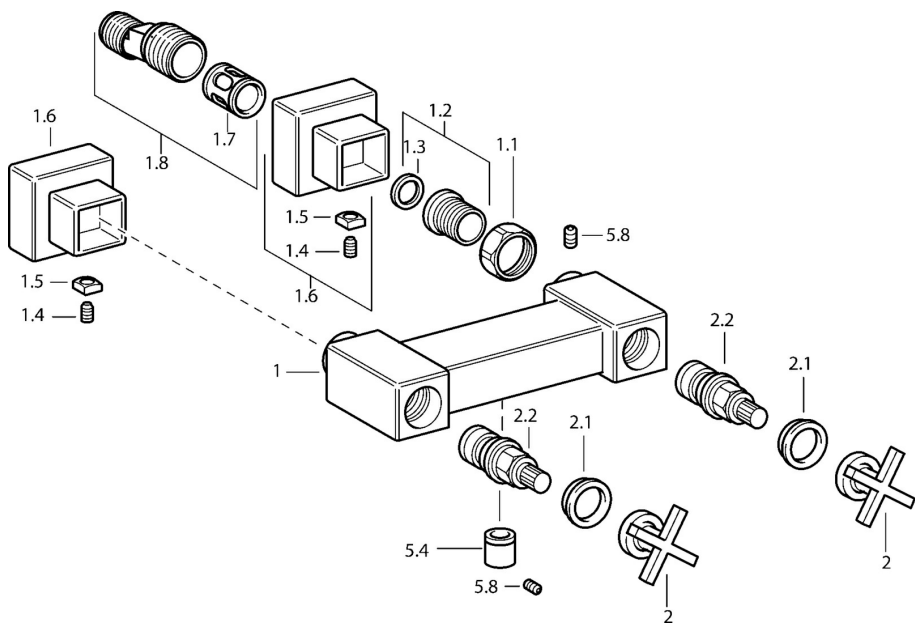

EAN: 4015474072428
static.hansa.com/50120101

- Řešení pro sprchy
- Dvě ovládací páky
- Montáž na zeď
- Chrom
- Dvě ovládací páky/ rukojeti, Křížová rukojet
- Zpětný ventil (-y)
- Etážky, Krycí deska(y), Tlumiče

Technické údaje

Technické vlastnosti

Velikost DN (jmenovitý rozměr)	DN15
Zdroj teplé vody	max. +80°C
Pracovní tlak	0.5-10 bar
Zabezpečení proti zpětnému toku (ČSN EN 1717)	EB

Náhradní díly

SP50120101

	Název	Kód
1.1	Připojovací matice, G3/4, AF30	59902230
1.2	Seat, G1/2, L, WAF10	59904618
1.3	Těsnící kroužek, 23.9x15.2x2	59902689
1.6	Kryt příruby Ukončeno	59912685
1.7	Tlumič	59904792
1.8	Excentrická spojka, G3/4xG1/2, DN15	59910254
2	Páka Ukončeno	59912663
2.1	Záslepka Modrá/červená Ukončeno	59912664
2.2	Vršek Ukončeno	59912665
5.4	Zpětný ventil	59905714
5.8	Kolík, M5x6, SW2.6 Ukončeno	59912477