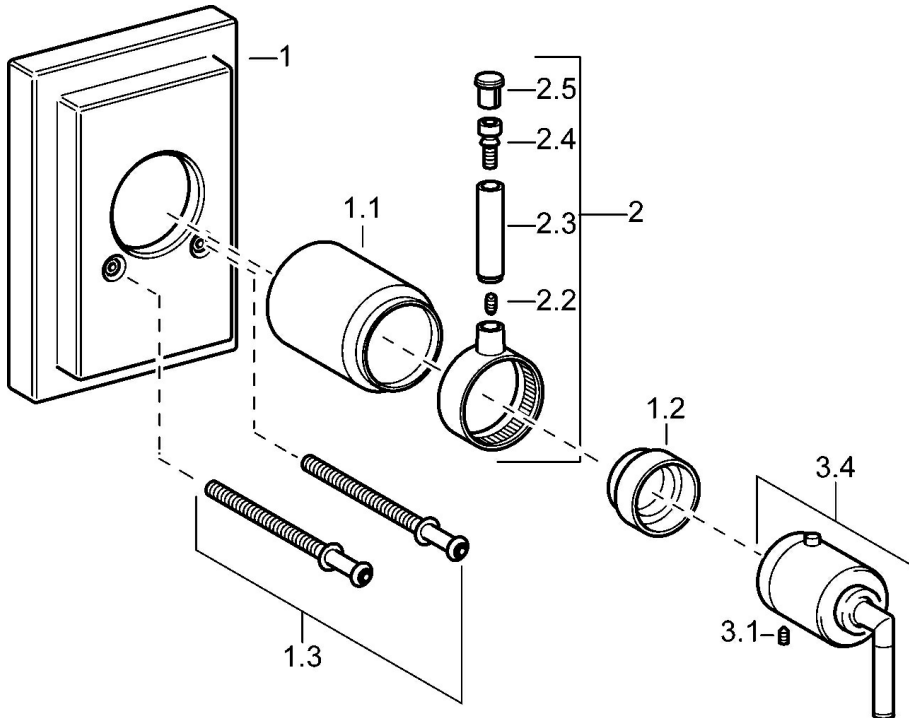

EAN: 4015474072541
static.hansa.com/50119102

- Douche oplossingen
- Thermostatisch, Afbouwset
- Wandmontage voor inbouwunit
- Chrom
- Temperatuurgreep
- Thermostatische temperatuurregeling
- Vierkante rozet

Technische gegevens

Technische eigenschappen

| | |
|------------------|-------------------|
| Warmwatertoevoer | max. +80°C |
| Werkdruk | 1-10 bar |

Voorschriften

| | |
|---------|----------------|
| EN-norm | EN 1111 |
|---------|----------------|

Reserveonderdelen

SP50119102

| | Naam | Code |
|------|--------------------------------------|----------|
| 1 | Kap Stopgezet | 59912600 |
| 1.1 | Kap Chrom Stopgezet | 59912327 |
| 1.2 | Temperature adjustment limiter Chrom | 59906355 |
| 1.3 | Schroef, M5x75, SW3 Stopgezet | 59912602 |
| 2 | Hendel Stopgezet | 59912603 |
| 3.1 | Schroef, M6x16, SW2.5 | 59911727 |
| 3.3 | Rebound pin | 59912005 |
| 3.4 | Temperatuur hendel Stopgezet | 59912605 |
| N.I. | Inbouwverlengstuk compleet, 35 mm | 59911438 |