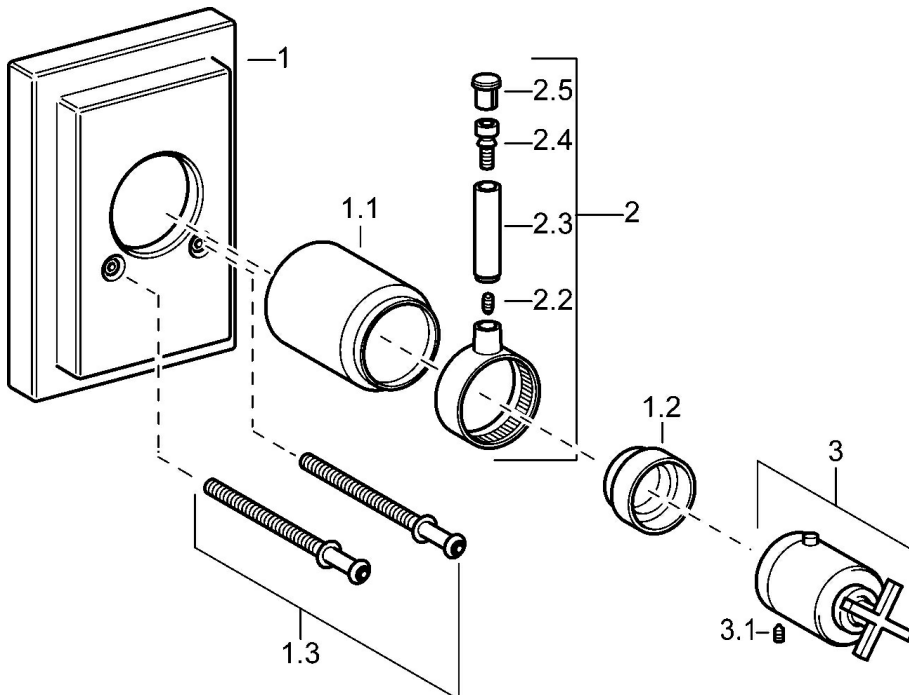

### Technische eigenschappen

Warmwatertoevoer	<b>max. +80°C</b>
Werkdruk	<b>1-10 bar</b>

### SP50109101

	Naam	Code
1	Kap Stopgezet	59912600
1.1	Kap Chroom Stopgezet	59912327
1.2	Temperature adjustment limiter Chroom	59906355
1.3	Schroef, M5x75, SW3 Stopgezet	59912602
2	Hendel Stopgezet	59912603
3	Temperatuur hendel Stopgezet	59912604
3.1	Schroef, M6x16, SW2.5	59911727
3.3	Rebound pin	59912005
N.I.	Inbouwverlengstuk compleet, 35 mm	59911438