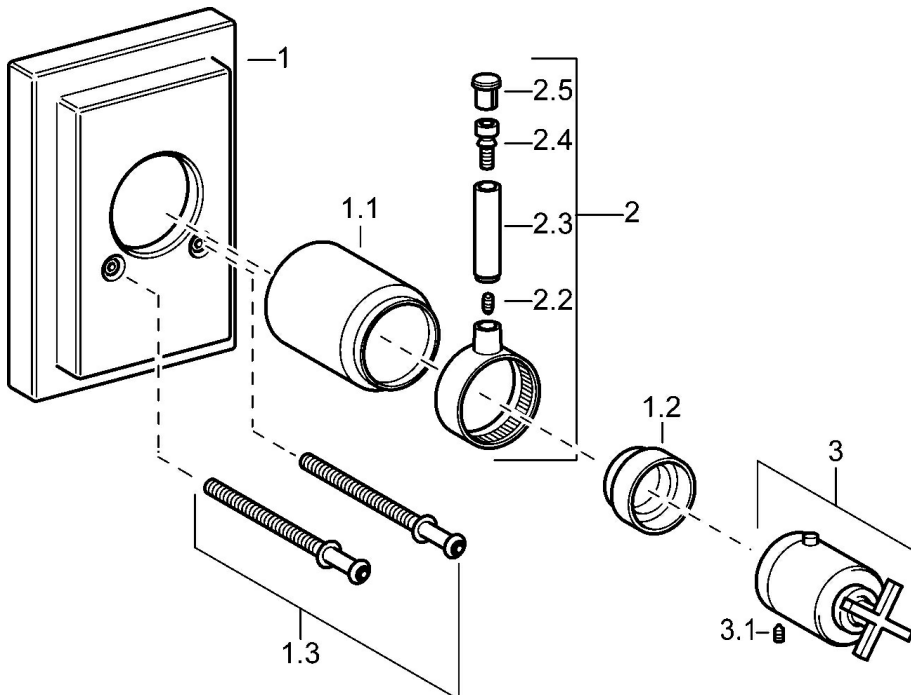

EAN: 4015474072411  
[static.hansa.com/50109101](http://static.hansa.com/50109101)

- Dusche
- Thermostat, Fertigmontageset
- Wandmontage für Unterputz-Einbaukörper
- Chrom
- Thermostatkartusche zur Temperaturreglung
- Rosette eckig

### SP50109101

	<b>Name</b>	<b>Art.-Nr.</b>
1	Abdeckkappe Ausgelaufen	59912600
1.1	Abdeckkappe Ausgelaufen	59912327
1.2	Temperatur-Anschlagring	59906355
1.3	Schraube, M5x75, SW3 Ausgelaufen	59912602
2	Hebel Ausgelaufen	59912603
3	Temperatur-Wählgriff Ausgelaufen	59912604
3.1	Schraube, M6x16, SW2.5	59911727
3.3	Anschlagstift	59912005
N.I.	Verlängerungssatz, 35 mm	59911438