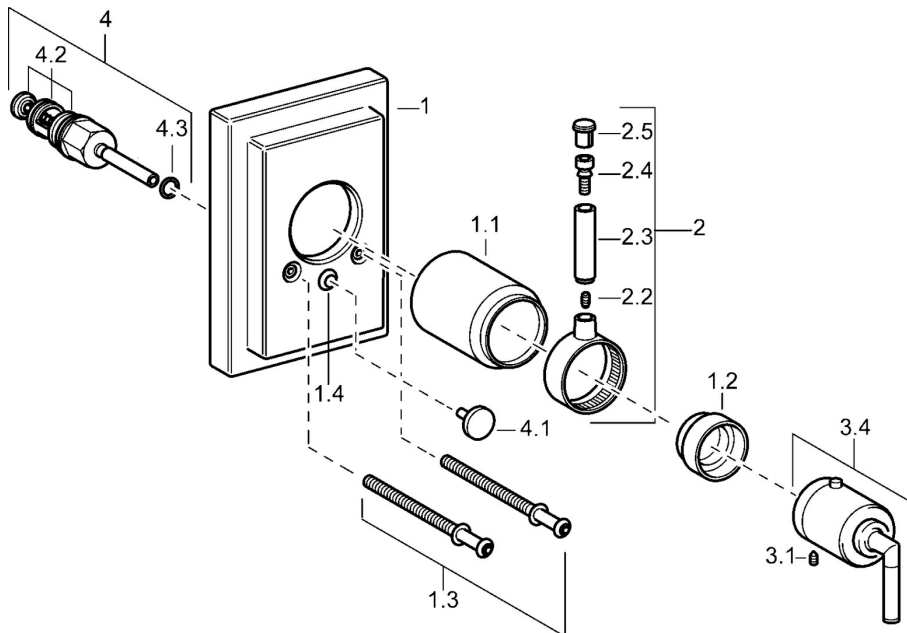

EAN: 4015474072534
static.hansa.com/50099102

- Douche oplossingen
- Thermostatisch, Afbouwset
- Wandmontage voor inbouwunit
- Chrom
- Temperatuurgreep
- Thermostatische temperatuurregeling
- Vierkante rozet

Technische gegevens

Technische eigenschappen

Warmwatertoevoer	max. +80°C
Werkdruk	1-10 bar

Voorschriften

EN-norm	EN 1111
---------	----------------

Reserveonderdelen

SP50099102

Naam	Code
1 Afdekplaat Stopgezet	59912601
1.1 Kap Chrom Stopgezet	59912327
1.2 Temperature adjustment limiter Chrom	59906355
1.3 Schroef, M5x75, SW3 Stopgezet	59912602
1.4 Kapmet begrenzer keuken	59904846
2 Hendel Stopgezet	59912603
3.1 Schroef, M6x16, SW2.5	59911727
3.3 Rebound pin	59912005
3.4 Temperatuur hendel Stopgezet	59912605
4 Omsteller Chrom	59911156
4.2 Dichting	59904791
4.3 O-ring, d 4x1	59902331
N.I. Inbouwverlengstuk compleet, 35 mm	59911438