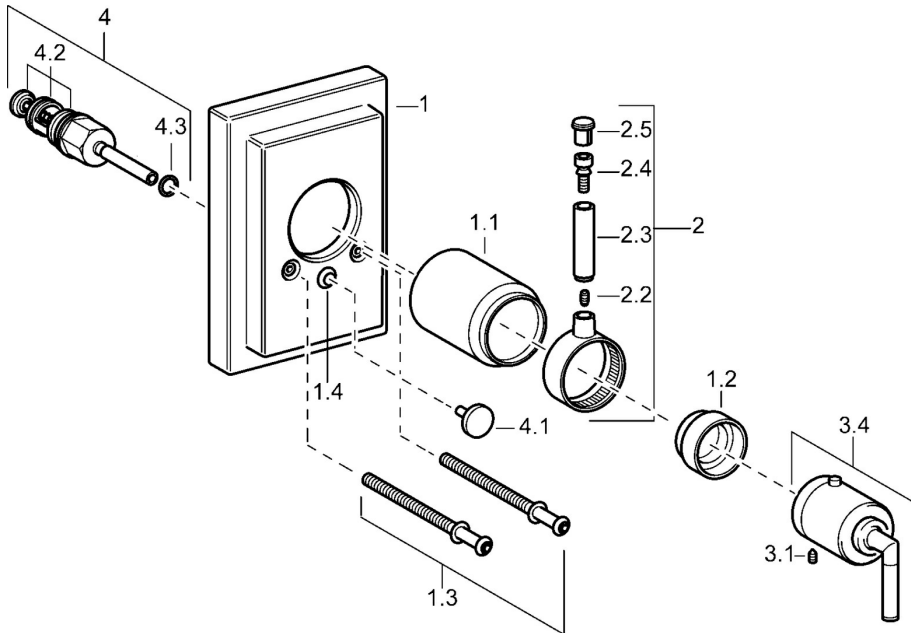

EAN: 4015474072534  
[static.hansa.com/50099102](http://static.hansa.com/50099102)

- Soluzioni doccia
- Termostatico, Set esterno
- Montaggio a parete con unità d'incasso
- Cromo
- Manopola di regolazione temperatura
- Regolazione termostatica della temperatura
- Placca quadrata

### SP50099102

|      | Nome  | Codice   |
|------|---|----------|
| 1    | Piastra Fuori produzione                                    | 59912601 |
| 1.1  | Cappuccio Cromo Fuori produzione                            | 59912327 |
| 1.2  | Temperature adjustment limiter Cromo                        | 59906355 |
| 1.3  | Screw, M5x75, SW3 Fuori produzione                          | 59912602 |
| 1.4  | Pezzi di guida  | 59904846 |
| 2    | Leva Fuori produzione                                       | 59912603 |
| 3.1  | Screw, M6x16, SW2.5   | 59911727 |
| 3.3  | Rebound pin   | 59912005 |
| 3.4  | Maniglia per regolazione della temperatura Fuori produzione | 59912605 |
| 4    | Deviatore Cromo   | 59911156 |
| 4.2  | Kit di guarnizione  | 59904791 |
| 4.3  | O-ring, d 4x1   | 59902331 |
| N.I. | Prolunga, 35 mm   | 59911438 |