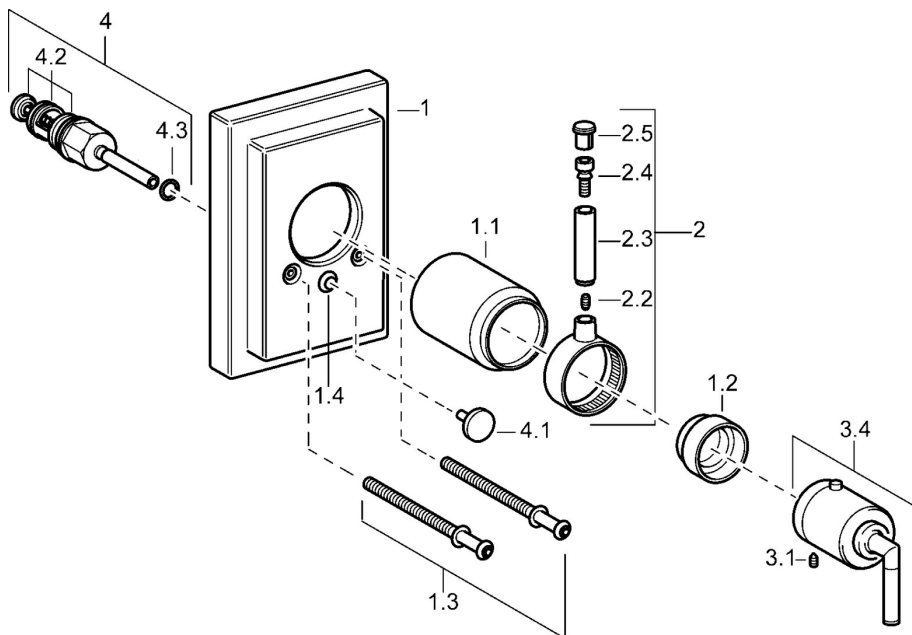

EAN: 4015474072534
static.hansa.com/50099102

- Řešení pro sprchy
- Termostatická, Sada pro konečnou montáž
- Podomítková instalace
- Chrom
- Rukojeť regulátoru teploty
- Termostatická kartuše pro ovládání teploty
- Čtvercová rozeta

Technické údaje

Technické vlastnosti

Zdroj teplé vody	max. +80°C
Pracovní tlak	1-10 bar

Předpisy

Norma EN	EN 1111
----------	---------

Náhradní díly

SP50099102

	Název	Kód
1	Kryt příruby Ukončeno	59912601
1.1	Krytka Ukončeno	59912327
1.2	Temperature adjustment limiter	59906355
1.3	Šroub, M5x75, SW3 Ukončeno	59912602
1.4	Krytka Eko dřez	59904846
2	Páka Ukončeno	59912603
3.1	Šroub, M6x16, SW2.5	59911727
3.3	Rebound pin	59912005
3.4	Ovladač regulátoru teploty Ukončeno	59912605
4	Přepínač	59911156
4.2	Těsnící sada	59904791
4.3	O-kroužek, d 4x1	59902331
N.I.	Nástavec-sada, 35 mm	59911438