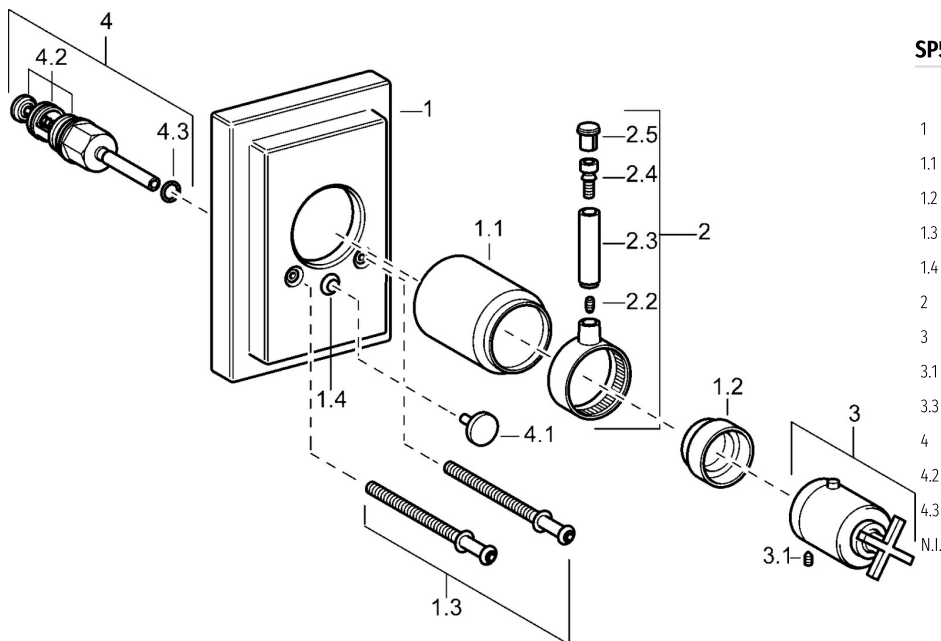

EAN: 4015474072404
static.hansa.com/50089101

- Riešenia pre sprchy
- Termostatická, Sada pre konečnú montáž
- Podomietková inštalácia
- Chróm
- Termostatická kartuša pre ovládanie teploty
- Štvorcová rozeta

Technické údaje

Technické vlastnosti

Dodávka teplej vody	max. +80°C
Pracovný tlak	1-10 bar

Predpisy

Norma EN	EN 1111
----------	---------

Náhradné diely

SP50089101

Název	Kód
1 Kryt príruby Ukončené	59912601
1.1 Krytka Ukončené	59912327
1.2 Temperature adjustment limiter	59906355
1.3 Skrutka, M5x75, SW3 Ukončené	59912602
1.4 Krytka Eko drez-kapna	59904846
2 Ovládacia rukoväť Ukončené	59912603
3 Rukoväť regulátora teploty Ukončené	59912604
3.1 Skrutka, M6x16, SW2.5	59911727
3.3 Rebound pin	59912005
4 Prepínač	59911156
4.2 Tesnenie sada	59904791
4.3 O-kružok, d 4x1	59902331
N.I. Nadstavňý segment, 35 mm	59911438