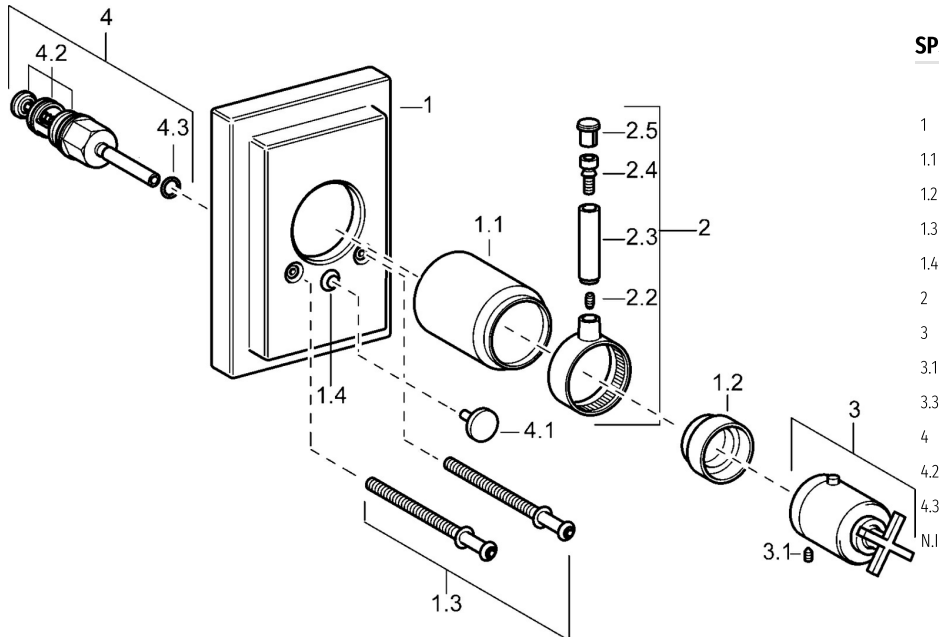

## Technische gegevens

### Technische eigenschappen

Warmwatertoevoer	<b>max. +80°C</b>
Werkdruk	<b>1-10 bar</b>

### SP50089101

Naam	Code
1 Afdekplaat Stopgezet	59912601
1.1 Kap Chroom Stopgezet	59912327
1.2 Temperature adjustment limiter Chroom	59906355
1.3 Schroef, M5x75, SW3 Stopgezet	59912602
1.4 Kapmet begrenzer keuken	59904846
2 Hendel Stopgezet	59912603
3 Temperatuur hendel Stopgezet	59912604
3.1 Schroef, M6x16, SW2.5	59911727
3.3 Rebound pin	59912005
4 Omsteller Chroom	59911156
4.2 Dichting	59904791
4.3 O-ring, d 4x1	59902331
N.I. Inbouwverlengstuk compleet, 35 mm	59911438