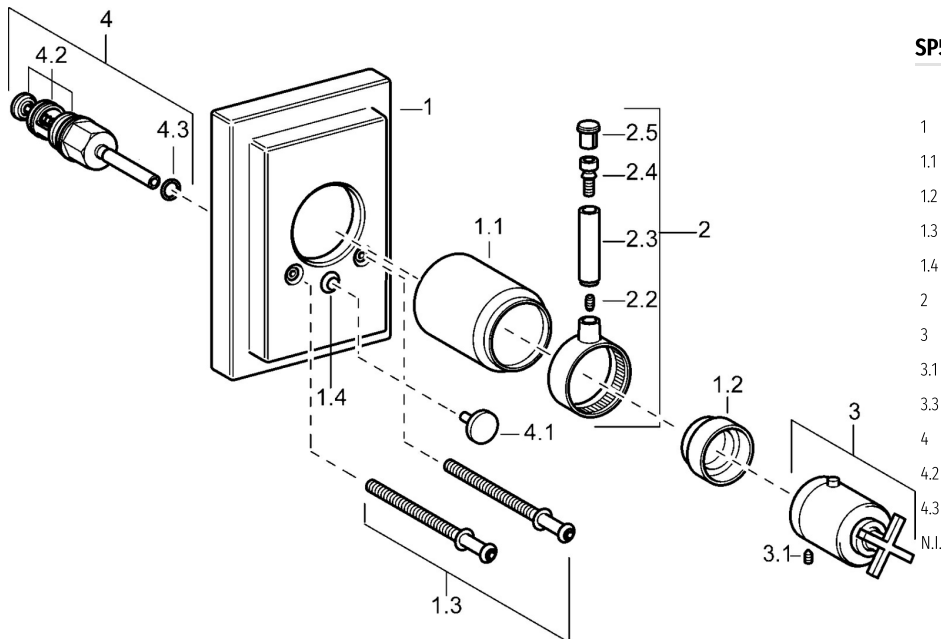

EAN: 4015474072404
static.hansa.com/50089101

- Solutions de douche
- Thermostatique, Kit de finition
- Montage mural encastré
- Chrome
- Cartouche thermostatique
- Rosace carrée

Caractéristiques techniques

Caractéristiques techniques

Alimentation en eau chaude	max. +80°C
Pression de service	1-10 bar

Règlementations

Norme EN	EN 1111
----------	---------

Pièces de rechange

SP50089101

Nom	Code
1 Rosaces Arrêté	59912601
1.1 Chape Arrêté	59912327
1.2 Temperature adjustment limiter	59906355
1.3 Vis, M5x75, SW3 Arrêté	59912602
1.4 Chape crantée	59904846
2 Levier Arrêté	59912603
3 Croisillon réglage de température Arrêté	59912604
3.1 Vis, M6x16, SW2.5	59911727
3.3 Rebound pin	59912005
4 Inverseur	59911156
4.2 Set de fixation pour bec	59904791
4.3 Joint, d 4x1	59902331
N.I. Rallonge pour mitigeur encastrés, 35 mm	59911438