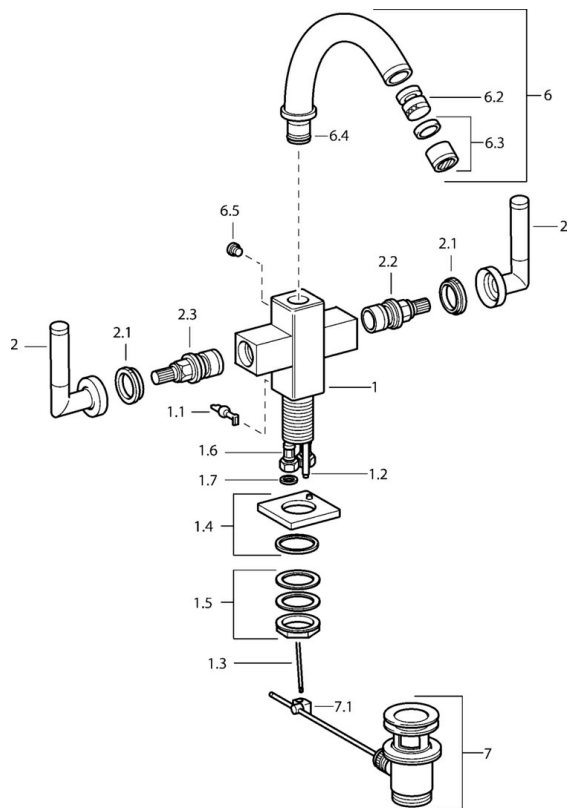

EAN: 4015474072527  
[static.hansa.com/50073202](http://static.hansa.com/50073202)

- Bidet
- Dve ovládacie páky
- Stojanková
- Chróm

### Technické vlastnosti

|                     |                   |
|---------------------|-------------------|
| Dodávka teplej vody | <b>max. +80°C</b> |
| Pracovný tlak       | <b>0.5-10 bar</b> |
| Materiál            | <b>Mosadz</b>     |

### SP50073202

|     | Názov  | Kód      |
|-----|--|----------|
| 1.1 | Ovládacia rukoväť Ukončené                   | 59912670 |
| 1.2 | Spojovacie potrubie, M5 Ukončené             | 59912671 |
| 1.4 | Výtokové rameno Ukončené                     | 59912667 |
| 1.5 | Upevňovací set Ukončené                      | 59912668 |
| 1.6 | Pripájacie hadičky Ukončené                  | 59912673 |
| 2   | Ovládacia rukoväť Ukončené                   | 59912676 |
| 2.1 | Záslepka Modrá/Červená Ukončené              | 59912664 |
| 2.2 | Sedlo Ukončené                               | 59912665 |
| 2.3 | Ovládacia časť s farebnými krúžkami Ukončené | 59912666 |
| 6   | Výtokové rameno Ukončené                     | 59912679 |
| 6.2 | Aerator s guľovým kĺbom Ukončené             | 59905132 |
| 6.3 | Aerator, M22x1 A Ukončené                    | 59902365 |
| 6.4 | Tesnenie sada Ukončené                       | 59912661 |
| 6.5 | Skrutka Ukončené                             | 59912672 |
| 7   | Vypúšťací ventil umývadla                    | 59904620 |
| 7.1 | Spojovací diel tiahla                        | 59904624 |