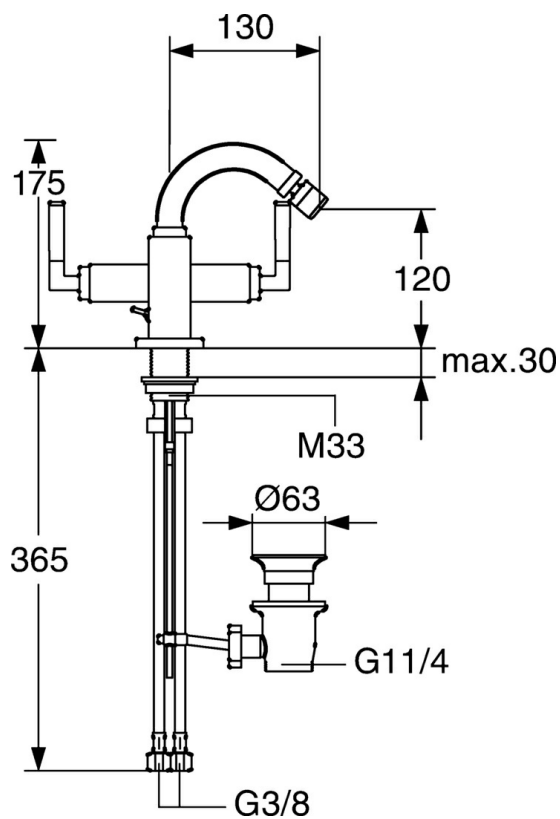

EAN: 4015474072527  
[static.hansa.com/50073202](http://static.hansa.com/50073202)

- Bidet
- Dve ovládacie páky
- Stojanková
- Chróm

### Technické vlastnosti

|                     |                   |
|---------------------|-------------------|
| Dodávka teplej vody | <b>max. +80°C</b> |
| Pracovný tlak       | <b>0.5-10 bar</b> |
| Materiál            | <b>Mosadz</b>     |

### SP50073202

|     | Názov  | Kód      |
|-----|--|----------|
| 1.1 | Ovládacia rukoväť Ukončené                   | 59912670 |
| 1.2 | Spojovacie potrubie, M5 Ukončené             | 59912671 |
| 1.4 | Výtokové rameno Ukončené                     | 59912667 |
| 1.5 | Upevňovací set Ukončené                      | 59912668 |
| 1.6 | Pripájacie hadičky Ukončené                  | 59912673 |
| 2   | Ovládacia rukoväť Ukončené                   | 59912676 |
| 2.1 | Záslepka Modrá/Červená Ukončené              | 59912664 |
| 2.2 | Sedlo Ukončené                               | 59912665 |
| 2.3 | Ovládacia časť s farebnými krúžkami Ukončené | 59912666 |
| 6   | Výtokové rameno Ukončené                     | 59912679 |
| 6.2 | Aerator s guľovým kĺbom Ukončené             | 59905132 |
| 6.3 | Aerator, M22x1 A Ukončené                    | 59902365 |
| 6.4 | Tesnenie sada Ukončené                       | 59912661 |
| 6.5 | Skrutka Ukončené                             | 59912672 |
| 7   | Vypúšťací ventil umývadla                    | 59904620 |
| 7.1 | Spojovací diel tiahla                        | 59904624 |