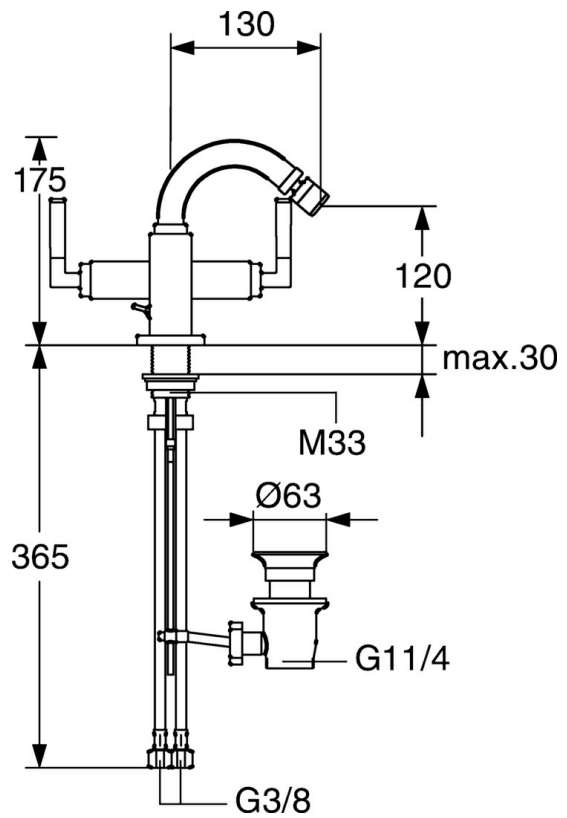

EAN: 4015474072527
static.hansa.com/50073202

- Bidet
- Tweegreeps
- Wastafelmontage
- Chroom

Technische gegevens

Technische eigenschappen

Warmwatertoevoer	max. +80°C
Werkdruk	0.5-10 bar
Materiaal	brass

Reserveonderdelen

SP50073202

	Naam	Code
1.1	Hendel Chroom Stopgezet	59912670
1.2	Koppelingsbuisdeel], M5 Stopgezet	59912671
1.4	Uitloop Chroom Stopgezet	59912667
1.5	Bevestigingsset Stopgezet	59912668
1.6	Slangen Stopgezet	59912673
2	Hendel Chroom Stopgezet	59912676
2.1	Sierdop Blauw/Rood Stopgezet	59912664
2.2	Binnenwerk Stopgezet	59912665
2.3	Binnenwerk Stopgezet	59912666
6	Uitloop Chroom Stopgezet	59912679
6.2	Mousseur Stopgezet	59905132
6.3	Mousseur, M22x1 A Stopgezet	59902365
6.4	Dichting Stopgezet	59912661
6.5	Schroef Stopgezet	59912672
7	Wastegarnituur Chroom	59904620
7.1	Gewrichtstuk	59904624