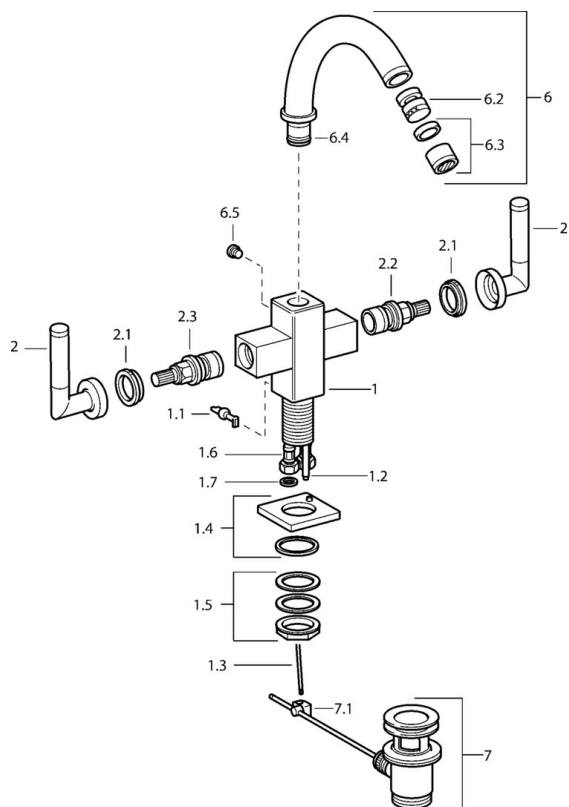

EAN: 4015474072527
static.hansa.com/50073202

- Bidet
- Tweegreeps
- Wastafelmontage
- Chroom

Technische gegevens

Technische eigenschappen

Warmwatertoevoer	max. +80°C
Werkdruk	0.5-10 bar
Materiaal	brass

Reserveonderdelen

SP50073202

	Naam	Code
1.1	Hendel Chroom Stopgezet	59912670
1.2	Koppelingsbuisdeel], M5 Stopgezet	59912671
1.4	Uitloop Chroom Stopgezet	59912667
1.5	Bevestigingsset Stopgezet	59912668
1.6	Slangen Stopgezet	59912673
2	Hendel Chroom Stopgezet	59912676
2.1	Sierdop Blauw/Rood Stopgezet	59912664
2.2	Binnenwerk Stopgezet	59912665
2.3	Binnenwerk Stopgezet	59912666
6	Uitloop Chroom Stopgezet	59912679
6.2	Mousseur Stopgezet	59905132
6.3	Mousseur, M22x1 A Stopgezet	59902365
6.4	Dichting Stopgezet	59912661
6.5	Schroef Stopgezet	59912672
7	Wastegarnituur Chroom	59904620
7.1	Gewrichtstuk	59904624