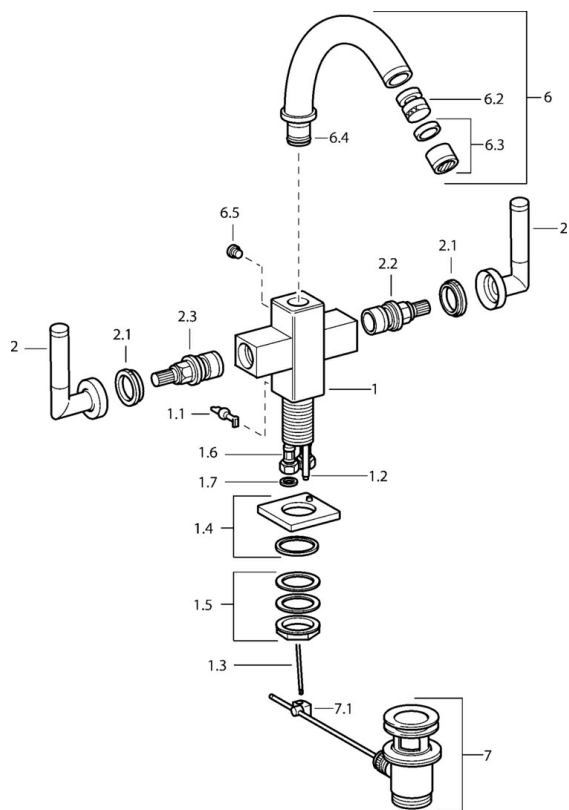

EAN: 4015474072527  
[static.hansa.com/50073202](http://static.hansa.com/50073202)

- Bidet
- A due maniglie
- Montaggio d'appoggio
- Cromo

### Caratteristiche tecniche

Fornitura di acqua calda	max. +80°C
Pressione di esercizio	0.5-10 bar
Materiale	Ottone

## Parti di ricambio

### SP50073202

	Nome	Codice
1.1	Leva Cromo Fuori produzione	59912670
1.2	Tubo di accoppiamento, M5 Fuori produzione	59912671
1.4	Bocca Cromo Fuori produzione	59912667
1.5	Set di fissaggio Fuori produzione	59912668
1.6	Tubo flessibile Fuori produzione	59912673
2	Leva Cromo Fuori produzione	59912676
2.1	Tappo Blu/Rosso Fuori produzione	59912664
2.2	Vitone Fuori produzione	59912665
2.3	Vitone in ceramica con cappucci colorati Fuori produzione	59912666
6	Bocca Cromo Fuori produzione	59912679
6.2	Rompigetto aereatore Fuori produzione	59905132
6.3	Aereatore, M22x1 A Fuori produzione	59902365
6.4	Kit di guarnizione Fuori produzione	59912661
6.5	Screw Fuori produzione	59912672
7	Scarico a saltarello Cromo	59904620
7.1	Snodo	59904624