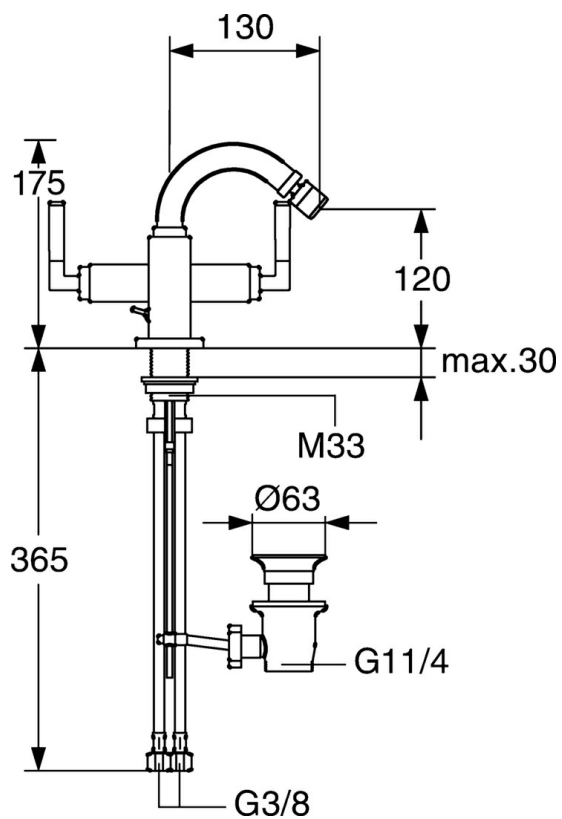

EAN: 4015474072527  
[static.hansa.com/50073202](http://static.hansa.com/50073202)

- Bidet
- A due maniglie
- Montaggio d'appoggio
- Cromo

### Caratteristiche tecniche

Fornitura di acqua calda	max. +80°C
Pressione di esercizio	0.5-10 bar
Materiale	Ottone

## Parti di ricambio

### SP50073202

	Nome	Codice
1.1	Leva Cromo Fuori produzione	59912670
1.2	Tubo di accoppiamento, M5 Fuori produzione	59912671
1.4	Bocca Cromo Fuori produzione	59912667
1.5	Set di fissaggio Fuori produzione	59912668
1.6	Tubo flessibile Fuori produzione	59912673
2	Leva Cromo Fuori produzione	59912676
2.1	Tappo Blu/Rosso Fuori produzione	59912664
2.2	Vitone Fuori produzione	59912665
2.3	Vitone in ceramica con cappucci colorati Fuori produzione	59912666
6	Bocca Cromo Fuori produzione	59912679
6.2	Rompigetto aereatore Fuori produzione	59905132
6.3	Aereatore, M22x1 A Fuori produzione	59902365
6.4	Kit di guarnizione Fuori produzione	59912661
6.5	Screw Fuori produzione	59912672
7	Scarico a saltarello Cromo	59904620
7.1	Snodo	59904624