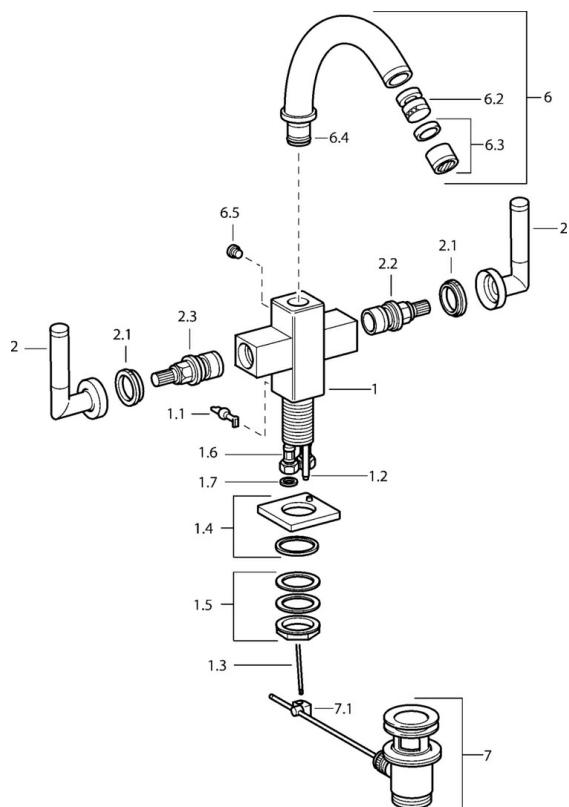

EAN: 4015474072527  
[static.hansa.com/50073202](http://static.hansa.com/50073202)

- Bidet
- Dvě ovládací páky
- Stojánková
- Chrom

### Technické vlastnosti

Zdroj teplé vody	<b>max. +80°C</b>
Pracovní tlak	<b>0.5-10 bar</b>
Materiál	<b>Mosaz</b>

### SP50073202

	Název	Kód
1.1	Páka Ukončeno	59912670
1.2	Šroubení, M5 Ukončeno	59912671
1.4	Výtokové rameno Ukončeno	59912667
1.5	Upevňovací set Ukončeno	59912668
1.6	Hadice Ukončeno	59912673
2	Páka Ukončeno	59912676
2.1	Záslepka Modrá/červená Ukončeno	59912664
2.2	Vršek Ukončeno	59912665
2.3	Ovládací části s barevnými kroužky Ukončeno	59912666
6	Výtokové rameno Ukončeno	59912679
6.2	Aerator s kulovým kloubem Ukončeno	59905132
6.3	Aerator, M22x1 A Ukončeno	59902365
6.4	Těsnící sada Ukončeno	59912661
6.5	Šroub Ukončeno	59912672
7	Vypouštěcí ventil	59904620
7.1	Spojovací díl táhel	59904624