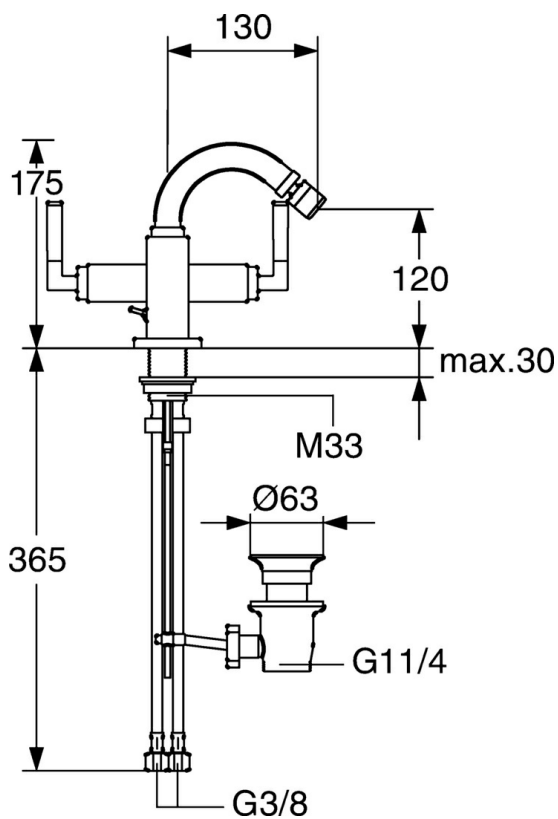

EAN: 4015474072527  
[static.hansa.com/50073202](http://static.hansa.com/50073202)

- Bidet
- Dvě ovládací páky
- Stojánková
- Chrom

### Technické vlastnosti

Zdroj teplé vody	<b>max. +80°C</b>
Pracovní tlak	<b>0.5-10 bar</b>
Materiál	<b>Mosaz</b>

### SP50073202

	Název	Kód
1.1	Páka Ukončeno	59912670
1.2	Šroubení, M5 Ukončeno	59912671
1.4	Výtokové rameno Ukončeno	59912667
1.5	Upevňovací set Ukončeno	59912668
1.6	Hadice Ukončeno	59912673
2	Páka Ukončeno	59912676
2.1	Záslepka Modrá/červená Ukončeno	59912664
2.2	Vršek Ukončeno	59912665
2.3	Ovládací části s barevnými kroužky Ukončeno	59912666
6	Výtokové rameno Ukončeno	59912679
6.2	Aerator s kulovým kloubem Ukončeno	59905132
6.3	Aerator, M22x1 A Ukončeno	59902365
6.4	Těsnící sada Ukončeno	59912661
6.5	Šroub Ukončeno	59912672
7	Vypouštěcí ventil	59904620
7.1	Spojovací díl táhel	59904624