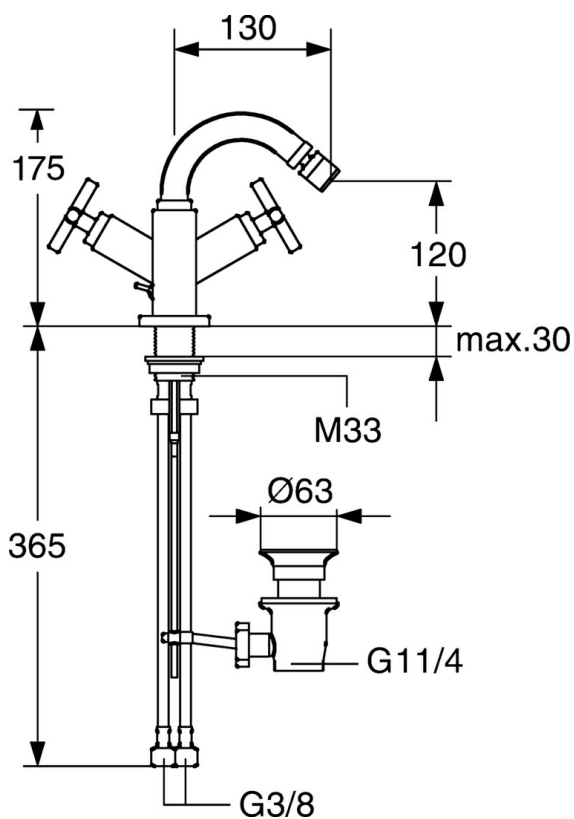

EAN: 4015474072398
static.hansa.com/50063201

- Bidet
- Dve ovládacie páky / rukoväte, Krížová páka
- Stojanková
- Chróm
- Aerátor s kĺbovým čapom a možnosťou nastavenia smeru prúdu vody
- Dve ovládacie páky / rukoväte, Krížová páka
- Odtoková garnitúra s tiahlom
- Uzatvárací vršok s keramickými doštičkami
- Flexibilné pripojovacie hadičky

Technické údaje

Technické vlastnosti

Veľkosť DN (menovitý rozmer)	DN15
Dodávka teplej vody	max. +70°C
Pracovný tlak	0.5-10 bar
Spojovacia veľkosť	G3/8
Otvor kľúča (OK)	G3/8
Projection	130 mm
Spätná klapka (STN EN 1717)	AA
Materiál	Mosadz

Náhradné diely

SP50063201

	Názov	Kód
1.1	Ovládacia rukoväť Ukončené	59912670
1.2	Spojovacie potrubie, M5 Ukončené	59912671
1.4	Výtokové rameno Ukončené	59912667
1.5	Upevňovací set Ukončené	59912668
1.6	Pripájacie hadičky Ukončené	59912673
2	Ovládacia rukoväť Ukončené	59912663
2.1	Záslepka Modrá/Červená Ukončené	59912664
2.2	Sedlo Ukončené	59912665
6	Výtokové rameno Ukončené	59912679
6.2	Aerator s guľovým kĺbom Ukončené	59905132
6.3	Aerator, M22x1 A Ukončené	59902365
6.4	Tesnenie sada Ukončené	59912661
6.5	Skrutka Ukončené	59912672
7	Vypúšťací ventil umývadla	59904620
7.1	Spojovací diel tiahla	59904624