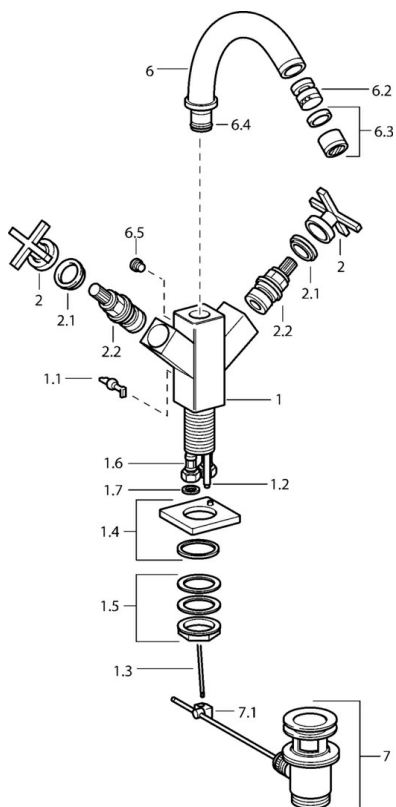

EAN: 4015474072398
static.hansa.com/50063201

- Bidet
- Dve ovládacie páky / rukoväte, Krížová páka
- Stojanková
- Chróm
- Aerátor s kĺbovým čapom a možnosťou nastavenia smeru prúdu vody
- Dve ovládacie páky / rukoväte, Krížová páka
- Odtoková garnitúra s tiahlom
- Uzatvárací vršok s keramickými doštičkami
- Flexibilné pripojovacie hadičky

Technické údaje

Technické vlastnosti

Veľkosť DN (menovitý rozmer)	DN15
Dodávka teplej vody	max. +70°C
Pracovný tlak	0.5-10 bar
Spojovacia veľkosť	G3/8
Otvor kľúča (OK)	G3/8
Projection	130 mm
Spätná klapka (STN EN 1717)	AA
Materiál	Mosadz

Náhradné diely

SP50063201

	Názov	Kód
1.1	Ovládacia rukoväť Ukončené	59912670
1.2	Spojovacie potrubie, M5 Ukončené	59912671
1.4	Výtokové rameno Ukončené	59912667
1.5	Upevňovací set Ukončené	59912668
1.6	Pripájacie hadičky Ukončené	59912673
2	Ovládacia rukoväť Ukončené	59912663
2.1	Záslepka Modrá/Červená Ukončené	59912664
2.2	Sedlo Ukončené	59912665
6	Výtokové rameno Ukončené	59912679
6.2	Aerator s guľovým kĺbom Ukončené	59905132
6.3	Aerator, M22x1 A Ukončené	59902365
6.4	Tesnenie sada Ukončené	59912661
6.5	Skrutka Ukončené	59912672
7	Vypúšťací ventil umývadla	59904620
7.1	Spojovací diel tiahla	59904624