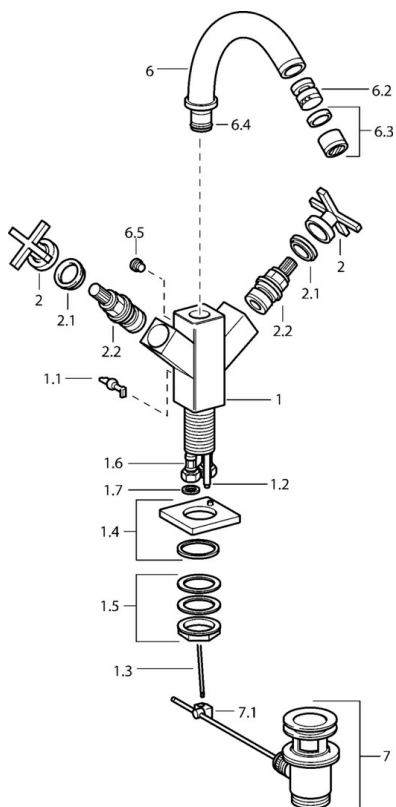

EAN: 4015474072398  
[static.hansa.com/50063201](https://static.hansa.com/50063201)

- Bidet
- Tweegreeps
- Wastafelmontage
- Chrom
- Mousseur met kogelscharnier
- Tweegreeps bediend, Kruisvormige greep
- Afvoergarnituur met trekstang
- Keramische bovendeel voor debiet
- Flexibele aansluitlang(en)

### Technische eigenschappen

DN-maat	<b>DN15</b>
Warmwatertoevoer	<b>max. +70°C</b>
Werkdruk	<b>0.5-10 bar</b>
Aansluitmaat	<b>G3/8</b>
Sleutelwijdte (SW)	<b>G3/8</b>
Projection	<b>130 mm</b>
Terugstroom beveiliging (EN1717)	<b>AA</b>
Materiaal	<b>brass</b>

### SP50063201

	Naam	Code
1.1	Hendel Chrom Stopgezet	59912670
1.2	Koppelingsbuisdeel], M5 Stopgezet	59912671
1.4	Uitloop Chrom Stopgezet	59912667
1.5	Bevestigingsset Stopgezet	59912668
1.6	Slangen Stopgezet	59912673
2	Hendel Chrom Stopgezet	59912663
2.1	Sierdop Blauw/Rood Stopgezet	59912664
2.2	Binnenwerk Stopgezet	59912665
6	Uitloop Chrom Stopgezet	59912679
6.2	Mousseur Stopgezet	59905132
6.3	Mousseur, M22x1 A Stopgezet	59902365
6.4	Dichting Stopgezet	59912661
6.5	Schroef Stopgezet	59912672
7	Wastegarnituur Chrom	59904620
7.1	Gewichtstuk	59904624