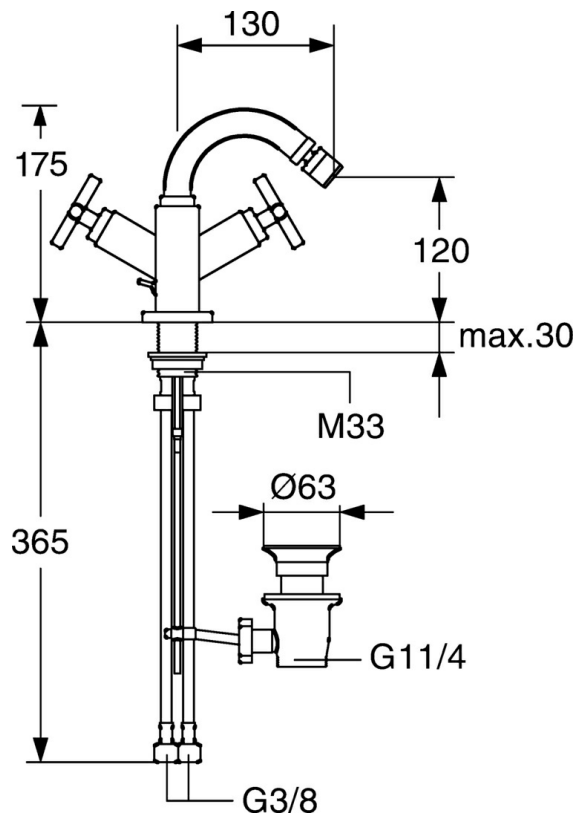

EAN: 4015474072398  
[static.hansa.com/50063201](https://static.hansa.com/50063201)

- Bidet
- Tweegreeps
- Wastafelmontage
- Chrom
- Mousseur met kogelscharnier
- Tweegreeps bediend, Kruisvormige greep
- Afvoergarnituur met trekstang
- Keramische bovendeel voor debiet
- Flexibele aansluitlang(en)

## Technische gegevens

### Technische eigenschappen

DN-maat	<b>DN15</b>
Warmwatertoevoer	<b>max. +70°C</b>
Werkdruk	<b>0.5-10 bar</b>
Aansluitmaat	<b>G3/8</b>
Sleutelwijdte (SW)	<b>G3/8</b>
Projection	<b>130 mm</b>
Terugstroom beveiliging (EN1717)	<b>AA</b>
Materiaal	<b>brass</b>

### SP50063201

	Naam	Code
1.1	Hendel Chrom Stopgezet	59912670
1.2	Koppelingsbuisdeel], M5 Stopgezet	59912671
1.4	Uitloop Chrom Stopgezet	59912667
1.5	Bevestigingsset Stopgezet	59912668
1.6	Slangen Stopgezet	59912673
2	Hendel Chrom Stopgezet	59912663
2.1	Sierdop Blauw/Rood Stopgezet	59912664
2.2	Binnenwerk Stopgezet	59912665
6	Uitloop Chrom Stopgezet	59912679
6.2	Mousseur Stopgezet	59905132
6.3	Mousseur, M22x1 A Stopgezet	59902365
6.4	Dichting Stopgezet	59912661
6.5	Schroef Stopgezet	59912672
7	Wastegarnituur Chrom	59904620
7.1	Gewichtstuk	59904624