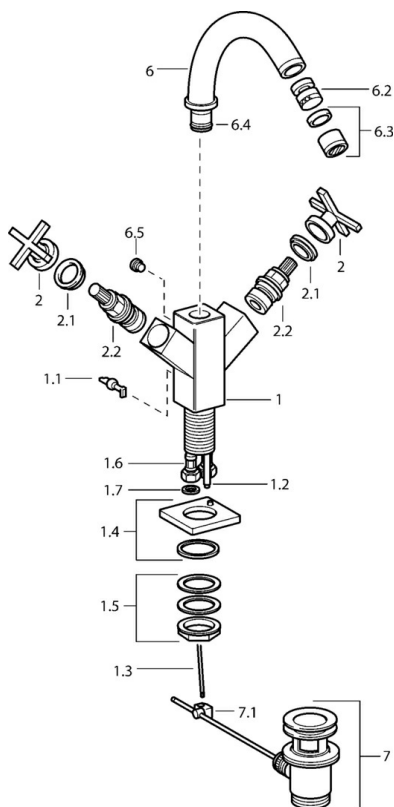

EAN: 4015474072398
static.hansa.com/50063201

- Bidet
- A due maniglie
- Montaggio d'appoggio
- Cromo
- Rompigetto a snodo sferico
- Due leve/manopole, Manopola a croce
- Piletta di scarico con astina saltarello
- Vitone ceramico
- Collegamento con flessibili

Dati tecnici

Caratteristiche tecniche

Misura DN (dimensione nominale)	DN15
Fornitura di acqua calda	max. +70°C
Pressione di esercizio	0.5-10 bar
Misura della connessione	G3/8
Dimensione della chiave	G3/8
Projection	130 mm
Backflow prevention (EN1717)	AA
Materiale	Ottone

Parti di ricambio

SP50063201

	Nome	Codice
1.1	Leva Cromo Fuori produzione	59912670
1.2	Tubo di accoppiamento, M5 Fuori produzione	59912671
1.4	Bocca Cromo Fuori produzione	59912667
1.5	Set di fissaggio Fuori produzione	59912668
1.6	Tubo flessibile Fuori produzione	59912673
2	Leva Cromo Fuori produzione	59912663
2.1	Tappo Blu/Rosso Fuori produzione	59912664
2.2	Vitone Fuori produzione	59912665
6	Bocca Cromo Fuori produzione	59912679
6.2	Rompigetto aereatore Fuori produzione	59905132
6.3	Aereatore, M22x1 A Fuori produzione	59902365
6.4	Kit di guarnizione Fuori produzione	59912661
6.5	Screw Fuori produzione	59912672
7	Scarico a saltarello Cromo	59904620
7.1	Snodo	59904624