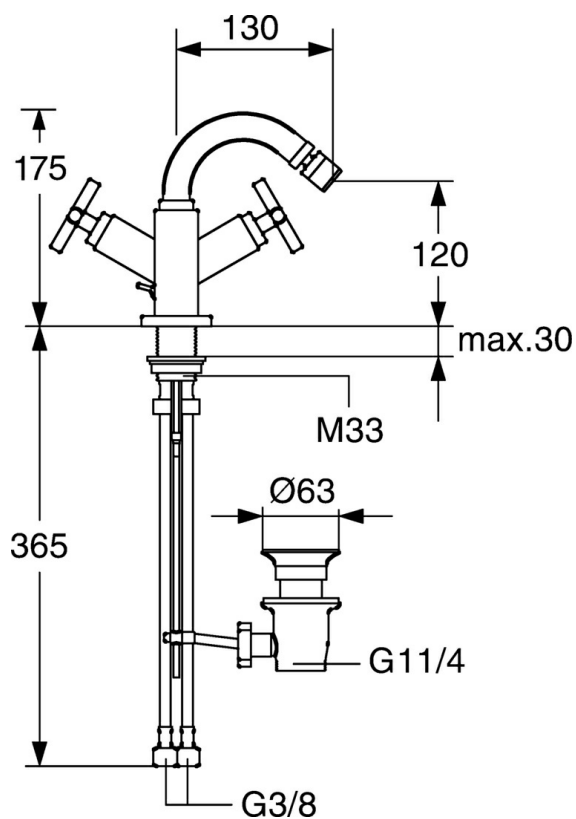

EAN: 4015474072398
static.hansa.com/50063201

- Bidet
- A due maniglie
- Montaggio d'appoggio
- Cromo
- Rompigetto a snodo sferico
- Due leve/manopole, Manopola a croce
- Piletta di scarico con astina saltarello
- Vitone ceramico
- Collegamento con flessibili

Dati tecnici

Caratteristiche tecniche

Misura DN (dimensione nominale)	DN15
Fornitura di acqua calda	max. +70°C
Pressione di esercizio	0.5-10 bar
Misura della connessione	G3/8
Dimensione della chiave	G3/8
Projection	130 mm
Backflow prevention (EN1717)	AA
Materiale	Ottone

Parti di ricambio

SP50063201

	Nome	Codice
1.1	Leva Cromo Fuori produzione	59912670
1.2	Tubo di accoppiamento, M5 Fuori produzione	59912671
1.4	Bocca Cromo Fuori produzione	59912667
1.5	Set di fissaggio Fuori produzione	59912668
1.6	Tubo flessibile Fuori produzione	59912673
2	Leva Cromo Fuori produzione	59912663
2.1	Tappo Blu/Rosso Fuori produzione	59912664
2.2	Vitone Fuori produzione	59912665
6	Bocca Cromo Fuori produzione	59912679
6.2	Rompigetto aereatore Fuori produzione	59905132
6.3	Aereatore, M22x1 A Fuori produzione	59902365
6.4	Kit di guarnizione Fuori produzione	59912661
6.5	Screw Fuori produzione	59912672
7	Scarico a saltarello Cromo	59904620
7.1	Snodo	59904624