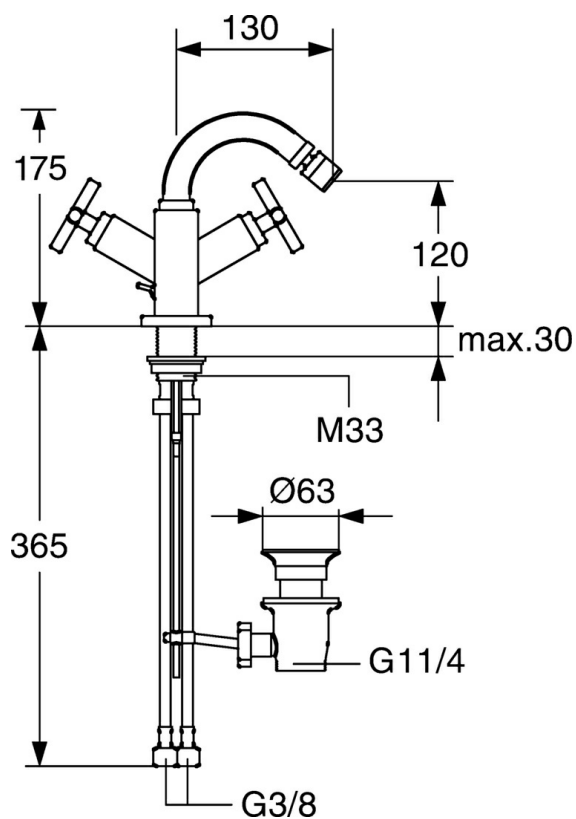

EAN: 4015474072398
static.hansa.com/50063201

- Bidet
- Double poignée
- Montage sur plaque
- Chrome
- Aérateur à rotule
- 2 poignées, Poignée en croix
- Vidage avec tirette
- Cartouche céramique de débit
- Raccordement par flexibles

Caractéristiques techniques

Caractéristiques techniques

Taille DN (diamètre nominal)	DN15
Alimentation en eau chaude	max. +70°C
Pression de service	0.5-10 bar
Taille de raccord	G3/8
Surplat	G3/8
Saillie	130 mm
Dispositif de protection (EN1717)	AA
Matériau	brass

Pièces de rechange

SP50063201

	Nom	Code
1.1	Levier Arrêté	59912670
1.2	Tuyau de raccordement, M5 Arrêté	59912671
1.4	Bec Arrêté	59912667
1.5	Ensemble de fixation Arrêté	59912668
1.6	Tuyau Arrêté	59912673
2	Levier Arrêté	59912663
2.1	Capuchon Bleu/Rouge Arrêté	59912664
2.2	Tête Arrêté	59912665
6	Bec Arrêté	59912679
6.2	Aérateur avec joint boule Arrêté	59905132
6.3	Aérateur, M22x1 A Arrêté	59902365
6.4	Set de fixation pour bec Arrêté	59912661
6.5	Vis Arrêté	59912672
7	Vidage	59904620
7.1	Joint	59904624