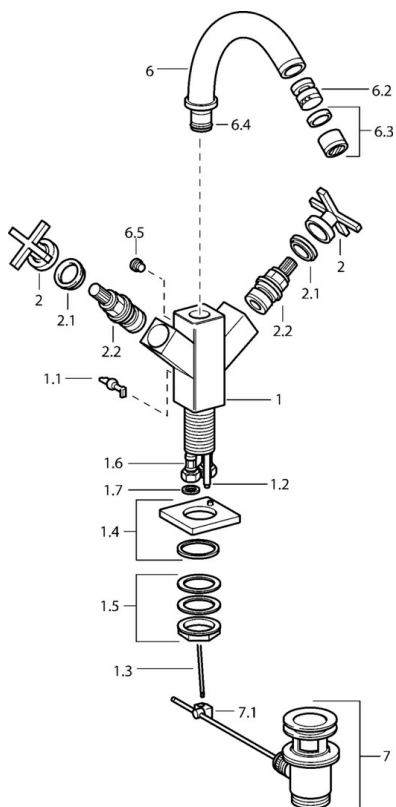

EAN: 4015474072398
static.hansa.com/50063201

- Bidet
- Double poignée
- Montage sur plaque
- Chrome
- Aérateur à rotule
- 2 poignées, Poignée en croix
- Vidage avec tirette
- Cartouche céramique de débit
- Raccordement par flexibles

Caractéristiques techniques

Caractéristiques techniques

Taille DN (diamètre nominal)	DN15
Alimentation en eau chaude	max. +70°C
Pression de service	0.5-10 bar
Taille de raccord	G3/8
Surplat	G3/8
Saillie	130 mm
Dispositif de protection (EN1717)	AA
Matériau	brass

Pièces de rechange

SP50063201

	Nom	Code
1.1	Levier Arrêté	59912670
1.2	Tuyau de raccordement, M5 Arrêté	59912671
1.4	Bec Arrêté	59912667
1.5	Ensemble de fixation Arrêté	59912668
1.6	Tuyau Arrêté	59912673
2	Levier Arrêté	59912663
2.1	Capuchon Bleu/Rouge Arrêté	59912664
2.2	Tête Arrêté	59912665
6	Bec Arrêté	59912679
6.2	Aérateur avec joint boule Arrêté	59905132
6.3	Aérateur, M22x1 A Arrêté	59902365
6.4	Set de fixation pour bec Arrêté	59912661
6.5	Vis Arrêté	59912672
7	Vidage	59904620
7.1	Joint	59904624