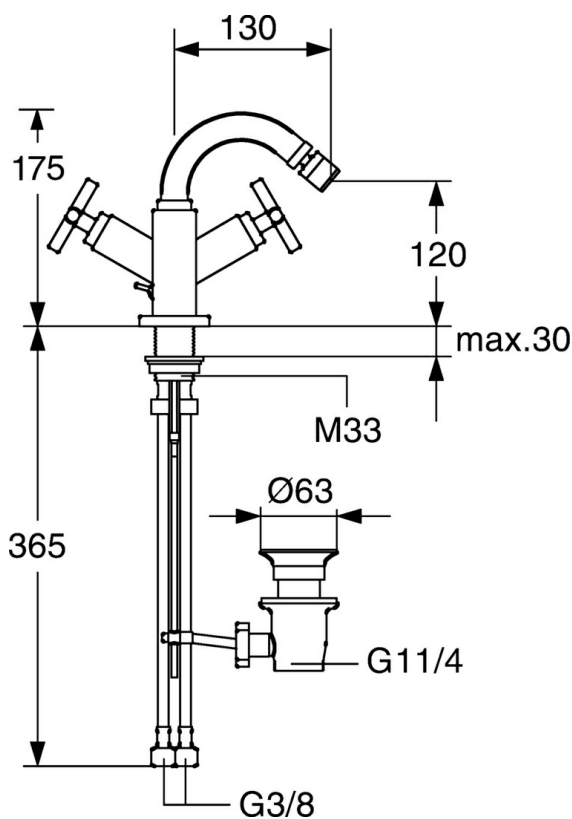

EAN: 4015474072398  
[static.hansa.com/50063201](http://static.hansa.com/50063201)

- Bidet
- Dvě ovládací páky
- Stojánková
- Chrom
- Aerátor s kloubovým čepem a možností nastavení směru proudu vody
- Dvě ovládací páky/ rukojeti, Křížová rukojet
- Mechanický uzávěr odpadu s táhlem
- Uzavírací vršek s keramickými destičkami
- Flexibilní připojovací hadice

### Technické vlastnosti

Velikost DN (jmenovitý rozměr)	<b>DN15</b>
Zdroj teplé vody	<b>max. +70°C</b>
Pracovní tlak	<b>0.5-10 bar</b>
Velikost přípojky	<b>G3/8</b>
Velikost klíče	<b>G3/8</b>
Projection	<b>130 mm</b>
Zabezpečení proti zpětnému toku (ČSN EN 1717)	<b>AA</b>
Materiál	<b>Mosaz</b>