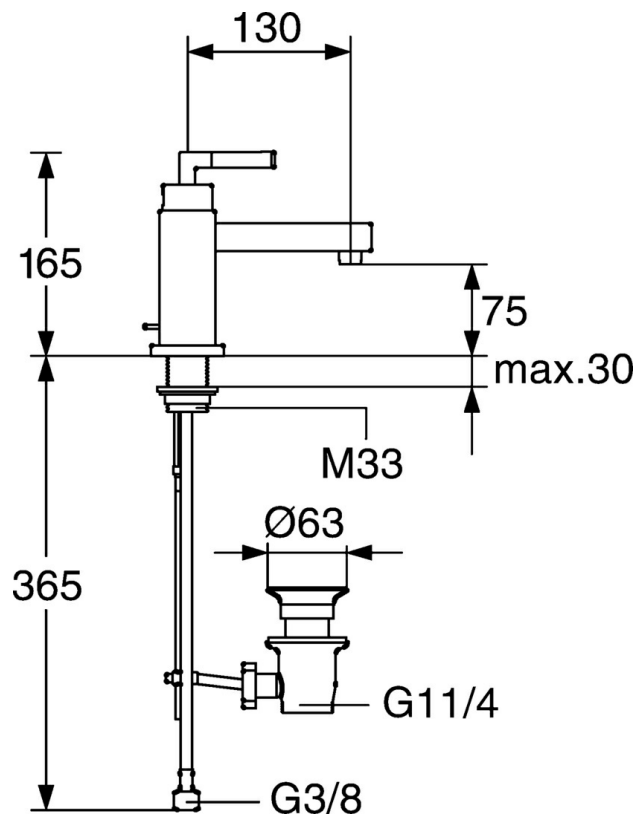

EAN: 4015474072510
static.hansa.com/50052202

- Lavabo
- Monocommande
- Montage sur plaque
- Chrome
- Bec fixe

Caractéristiques techniques

Caractéristiques techniques

Alimentation en eau chaude	max. +80°C
Pression de service	0.5-10 bar
Matériau	brass

Pièces de rechange

SP50052202

	Nom	Code
1	Levier Arrêté	59912680
1.1	Vis, M4x4 Arrêté	59912681
3	Écrou de fixation Arrêté	59912683
4	Cartouche, 3,5 Eco	59912324
4.1	Temperature adjustment limiter	59912325
4.3	Joint, d 28.24x2.62 Arrêté	59912590
4.4	Joint, d 10.10x1.60 Arrêté	59905072
5.1	Levier Arrêté	59912670
5.2	Joint	59904624
5.3	Tuyau de raccordement, M5 Arrêté	59912671
5.5	Bec Arrêté	59912667
5.7	Ensemble de fixation Arrêté	59912668
5.8	Tuyau Arrêté	59912673
6	Aérateur Arrêté	59912675
7	Vidage	59904620