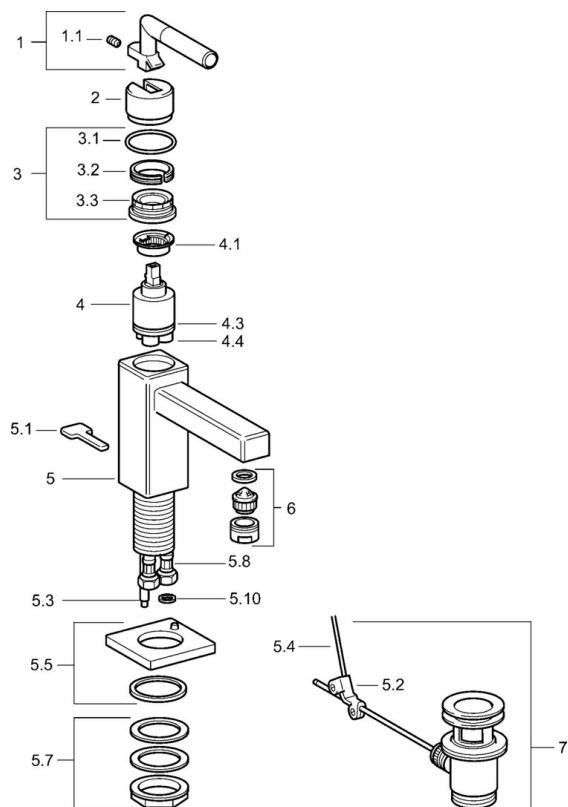

EAN: 4015474072510
static.hansa.com/50052202

- Lavabo
- Monocommande
- Montage sur plaque
- Chrome
- Bec fixe

Caractéristiques techniques

Caractéristiques techniques

Alimentation en eau chaude	max. +80°C
Pression de service	0.5-10 bar
Matériau	brass

Pièces de rechange

SP50052202

	Nom	Code
1	Levier Arrêté	59912680
1.1	Vis, M4x4 Arrêté	59912681
3	Écrou de fixation Arrêté	59912683
4	Cartouche, 3,5 Eco	59912324
4.1	Temperature adjustment limiter	59912325
4.3	Joint, d 28.24x2.62 Arrêté	59912590
4.4	Joint, d 10.10x1.60 Arrêté	59905072
5.1	Levier Arrêté	59912670
5.2	Joint	59904624
5.3	Tuyau de raccordement, M5 Arrêté	59912671
5.5	Bec Arrêté	59912667
5.7	Ensemble de fixation Arrêté	59912668
5.8	Tuyau Arrêté	59912673
6	Aérateur Arrêté	59912675
7	Vidage	59904620