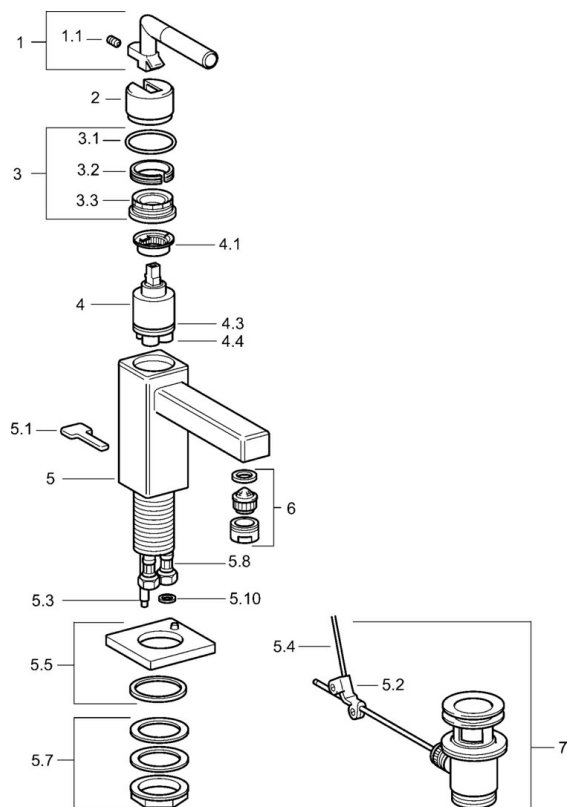

EAN: 4015474072510  
[static.hansa.com/50052202](https://static.hansa.com/50052202)

- Waschtisch
- Einhebelmischer
- Standmontage
- Chrom
- Feststehender Auslauf

### Technische Eigenschaften

Warmwasserversorgung	<b>max. +80°C</b>
Arbeitsdruck	<b>0.5-10 bar</b>
Werkstoff	<b>Messing</b>

### SP50052202

	Name	Art.-Nr.
1	Hebel Ausgelaufen	59912680
1.1	Schraube, M4x4 Ausgelaufen	59912681
3	Befestigungsmutter Ausgelaufen	59912683
4	Kartusche, 3,5 Eco	59912324
4.1	Temperatur-Anschlagring	59912325
4.3	O-Ring, d 28,24x2,62 Ausgelaufen	59912590
4.4	O-Ring, d 10,10x1,60 Ausgelaufen	59905072
5.1	Hebel Ausgelaufen	59912670
5.2	Gelenkstück	59904624
5.3	Anschlussrohr, M5 Ausgelaufen	59912671
5.5	Auslauf Ausgelaufen	59912667
5.7	Befestigungssatz Ausgelaufen	59912668
5.8	Schlauch Ausgelaufen	59912673
6	Luftsprudler Ausgelaufen	59912675
7	Ablaufgarnitur	59904620