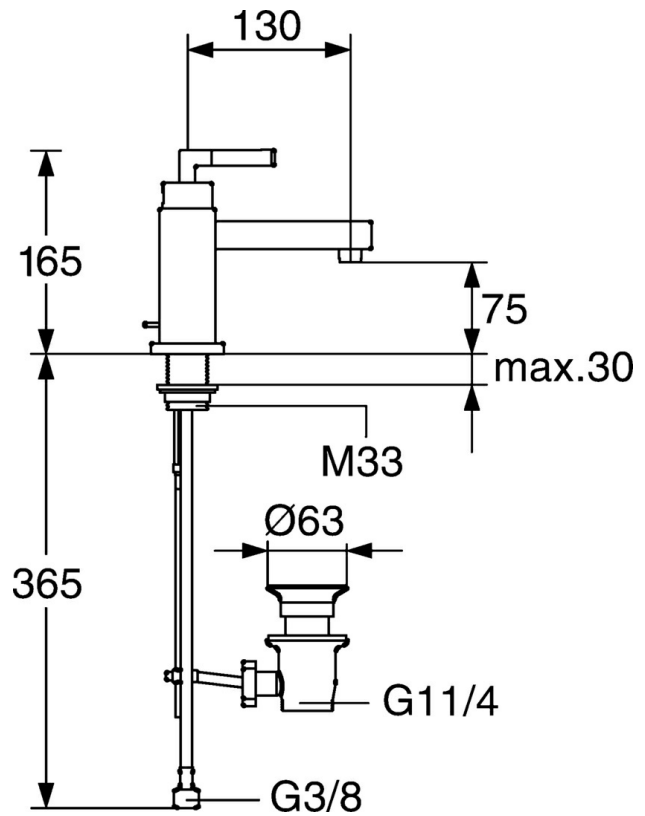

EAN: 4015474072510  
[static.hansa.com/50052202](https://static.hansa.com/50052202)

- Waschtisch
- Einhebelmischer
- Standmontage
- Chrom
- Feststehender Auslauf

## Technische Daten

### Technische Eigenschaften

Warmwasserversorgung	<b>max. +80°C</b>
Arbeitsdruck	<b>0.5-10 bar</b>
Werkstoff	<b>Messing</b>

### SP50052202

	Name	Art.-Nr.
1	Hebel Ausgelaufen	59912680
1.1	Schraube, M4x4 Ausgelaufen	59912681
3	Befestigungsmutter Ausgelaufen	59912683
4	Kartusche, 3,5 Eco	59912324
4.1	Temperatur-Anschlagring	59912325
4.3	O-Ring, d 28,24x2,62 Ausgelaufen	59912590
4.4	O-Ring, d 10,10x1,60 Ausgelaufen	59905072
5.1	Hebel Ausgelaufen	59912670
5.2	Gelenkstück	59904624
5.3	Anschlussrohr, M5 Ausgelaufen	59912671
5.5	Auslauf Ausgelaufen	59912667
5.7	Befestigungssatz Ausgelaufen	59912668
5.8	Schlauch Ausgelaufen	59912673
6	Luftsprudler Ausgelaufen	59912675
7	Ablaufgarnitur	59904620