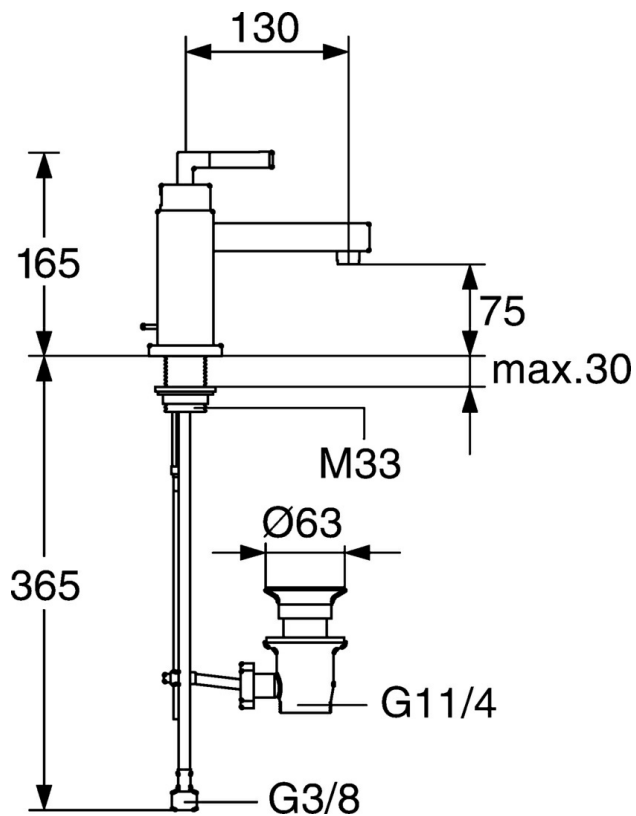

EAN: 4015474072510
static.hansa.com/50052202

- Umyvadlo
- Jednopáková
- Stojánková
- Chrom
- Pevné výtokové rameno

Technické údaje

Technické vlastnosti

Zdroj teplé vody	max. +80°C
Pracovní tlak	0.5-10 bar
Materiál	Mosaz

Náhradní díly

SP50052202

	Název	Kód
1	Páka Ukončeno	59912680
1.1	Šroub, M4x4 Ukončeno	59912681
3	Upevňovací matice Ukončeno	59912683
4	Kartuše, 3,5 Eco	59912324
4.1	Temperature adjustment limiter	59912325
4.3	O-kroužek, d 28.24x2.62 Ukončeno	59912590
4.4	O-kroužek, d 10.10x1.60 Ukončeno	59905072
5.1	Páka Ukončeno	59912670
5.2	Spojovací díl táhel	59904624
5.3	Šroubení, M5 Ukončeno	59912671
5.5	Výtokové rameno Ukončeno	59912667
5.7	Upevňovací set Ukončeno	59912668
5.8	Hadice Ukončeno	59912673
6	Aerator Ukončeno	59912675
7	Vypouštěcí ventil	59904620