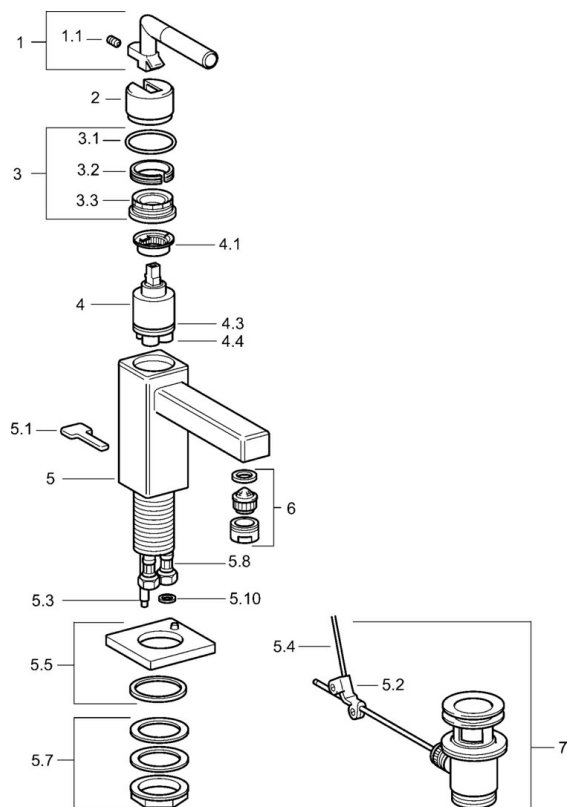

EAN: 4015474072510
static.hansa.com/50052202

- Umyvadlo
- Jednopáková
- Stojánková
- Chrom
- Pevné výtokové rameno

Technické údaje

Technické vlastnosti

Zdroj teplé vody	max. +80°C
Pracovní tlak	0.5-10 bar
Materiál	Mosaz

Náhradní díly

SP50052202

	Název	Kód
1	Páka Ukončeno	59912680
1.1	Šroub, M4x4 Ukončeno	59912681
3	Upevňovací matice Ukončeno	59912683
4	Kartuše, 3,5 Eco	59912324
4.1	Temperature adjustment limiter	59912325
4.3	O-kroužek, d 28.24x2.62 Ukončeno	59912590
4.4	O-kroužek, d 10.10x1.60 Ukončeno	59905072
5.1	Páka Ukončeno	59912670
5.2	Spojovací díl táhel	59904624
5.3	Šroubení, M5 Ukončeno	59912671
5.5	Výtokové rameno Ukončeno	59912667
5.7	Upevňovací set Ukončeno	59912668
5.8	Hadice Ukončeno	59912673
6	Aerator Ukončeno	59912675
7	Vypouštěcí ventil	59904620