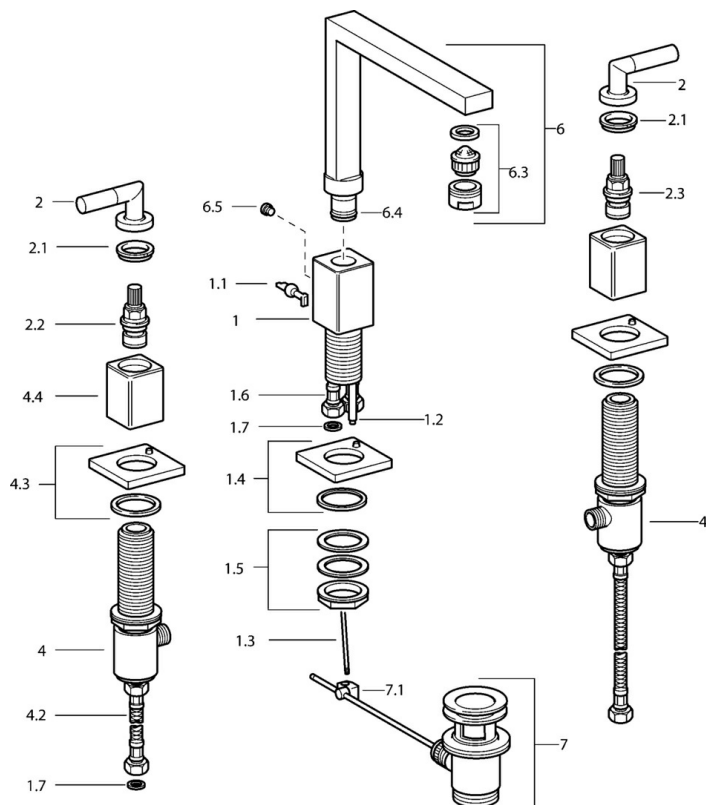

### SP50042202

Název	Kód
1.1 Ovládacia rukoväť Ukončené	59912670
1.2 Spojovacie potrubie, M5 Ukončené	59912671
1.4 Výtokové rameno Ukončené	59912667
1.5 Upevňovací set Ukončené	59912668
1.6 Pripájacie hadičky Ukončené	59912673
2 Záslepka Modrá/Červená Ukončené	59912664
2.1 Ovládacia rukoväť Ukončené	59912676
2.2 Sedlo Ukončené	59912665
2.3 Ovládacia časť s farebnými krúžkami Ukončené	59912666
4.2 Pripájacie hadičky Ukončené	59912678
4.3 Kryt príruby Ukončené	59912677
6 Výtokové rameno Ukončené	59912674
6.3 Aerátor Ukončené	59912675
6.4 Tesnenie sada Ukončené	59912661
6.5 Skrutka Ukončené	59912672
7 Vypúšťací ventil umývadla	59904620
7.1 Spojovací diel tiahla	59904624