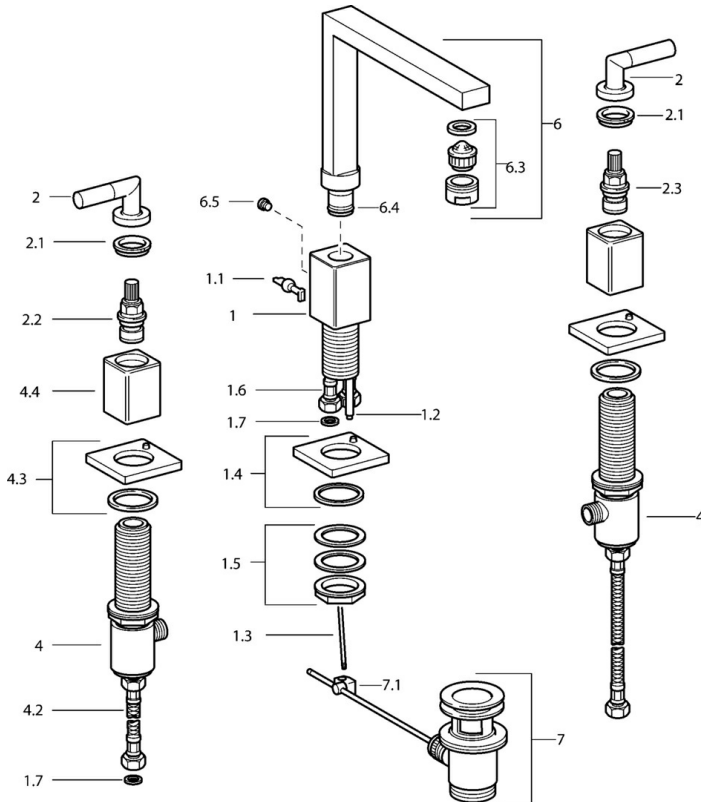

EAN: 4015474072497  
[static.hansa.com/50042202](http://static.hansa.com/50042202)

- Wastafel
- Tweegreeps
- Wastafelmontage
- Chroom
- Draaibare uitloop

### Technische eigenschappen

Warmwatertoevoer	<b>max. +80°C</b>
Werkdruk	<b>0.5-10 bar</b>
Materiaal	<b>brass</b>

### SP50042202

	Naam	Code
1.1	Henel Chroom Stopgezet	59912670
1.2	Koppelingsbuisdeel], M5 Stopgezet	59912671
1.4	Uitloop Chroom Stopgezet	59912667
1.5	Bevestigingsset Stopgezet	59912668
1.6	Slangen Stopgezet	59912673
2	Sierdop Blauw/Rood Stopgezet	59912664
2.1	Henel Chroom Stopgezet	59912676
2.2	Binnenwerk Stopgezet	59912665
2.3	Binnenwerk Stopgezet	59912666
4.2	Slangen Stopgezet	59912678
4.3	Afdekplaat Stopgezet	59912677
6	Uitloop Chroom Stopgezet	59912674
6.3	Mousseur Chroom Stopgezet	59912675
6.4	Dichting Stopgezet	59912661
6.5	Schroef Stopgezet	59912672
7	Wastegarnituur Chroom	59904620
7.1	Gewrichtstuk	59904624