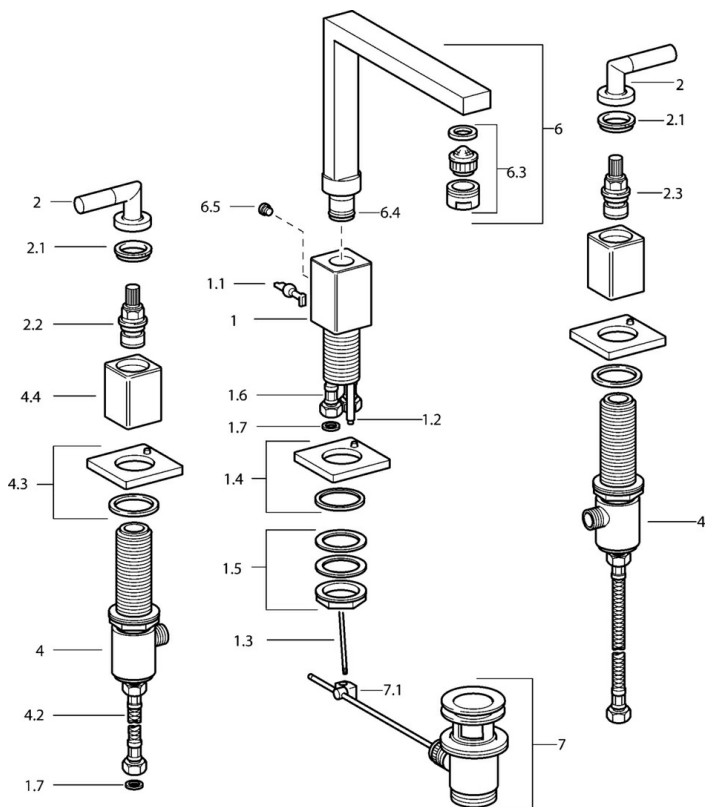

EAN: 4015474072497  
[static.hansa.com/50042202](http://static.hansa.com/50042202)

- Lavabo
- A due maniglie
- Montaggio d'appoggio
- Cromo
- Bocca orientabile

## Parti di ricambio

### SP50042202

	Nome	Codice
1.1	Leva Cromo Fuori produzione	59912670
1.2	Tubo di accoppiamento, M5 Fuori produzione	59912671
1.4	Bocca Cromo Fuori produzione	59912667
1.5	Set di fissaggio Fuori produzione	59912668
1.6	Tubo flessibile Fuori produzione	59912673
2	Tappo Blu/Rosso Fuori produzione	59912664
2.1	Leva Cromo Fuori produzione	59912676
2.2	Vitone Fuori produzione	59912665
2.3	Vitone in ceramica con cappucci colorati Fuori produzione	59912666
4.2	Tubo flessibile Fuori produzione	59912678
4.3	Piastra Fuori produzione	59912677
6	Bocca Cromo Fuori produzione	59912674
6.3	Aereatore Cromo Fuori produzione	59912675
6.4	Kit di guarnizione Fuori produzione	59912661
6.5	Screw Fuori produzione	59912672
7	Scarico a saltarello Cromo	59904620
7.1	Snodo	59904624