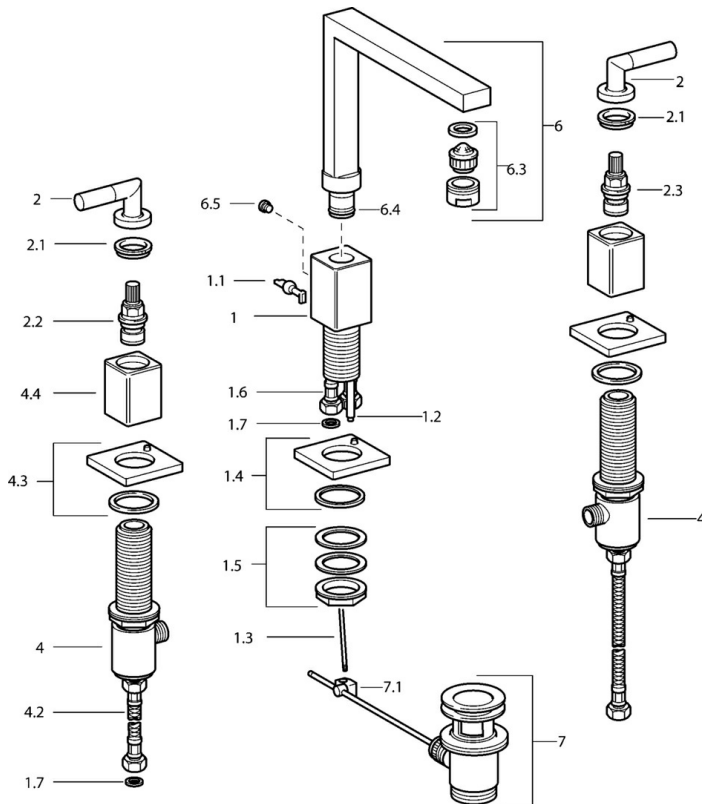

EAN: 4015474072497
static.hansa.com/50042202

- Lavabo
- Double poignée
- Montage sur plaque
- Chrome
- Bec pivotant

Caractéristiques techniques

Caractéristiques techniques

Alimentation en eau chaude

max. +80°C

Pression de service

0.5-10 bar

Matériau

brass

Pièces de rechange

SP50042202

	Nom	Code
1.1	Levier Arrêté	59912670
1.2	Tuyau de raccordement, M5 Arrêté	59912671
1.4	Bec Arrêté	59912667
1.5	Ensemble de fixation Arrêté	59912668
1.6	Tuyau Arrêté	59912673
2	Capuchon Bleu/Rouge Arrêté	59912664
2.1	Levier Arrêté	59912676
2.2	Tête Arrêté	59912665
2.3	Croisillon et tête céramique Arrêté	59912666
4.2	Tuyau Arrêté	59912678
4.3	Rosaces Arrêté	59912677
6	Bec Arrêté	59912674
6.3	Aérateur Arrêté	59912675
6.4	Set de fixation pour bec Arrêté	59912661
6.5	Vis Arrêté	59912672
7	Vidage	59904620
7.1	Joint	59904624