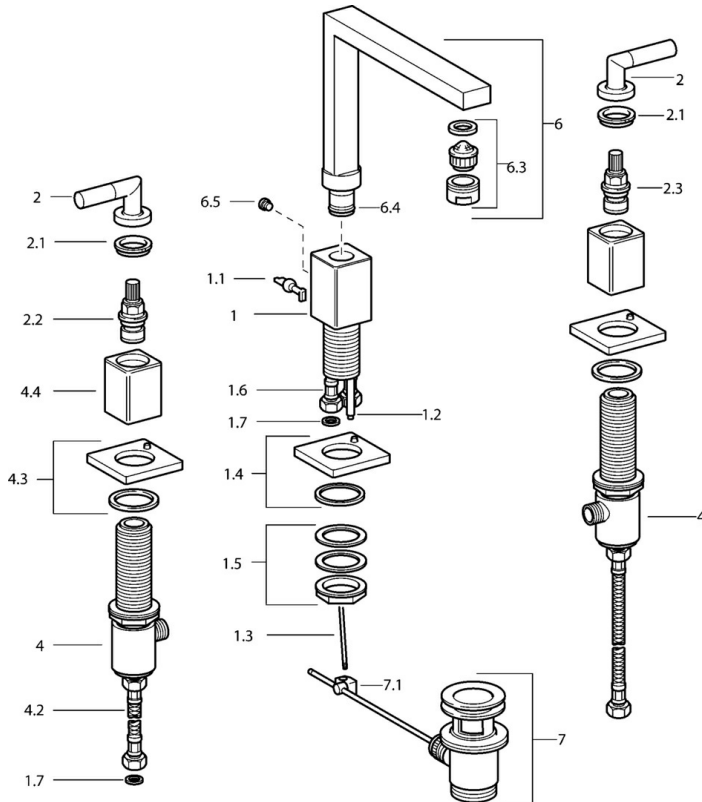

EAN: 4015474072497
static.hansa.com/50042202

- Waschtisch
- Zweigriff
- Standmontage
- Chrom
- Schwenkbarer Auslauf

Technische Daten

Technische Eigenschaften

Warmwasserversorgung	max. +80°C
Arbeitsdruck	0.5-10 bar
Werkstoff	Messing

Ersatzteile

SP50042202

	Name	Art.-Nr.
1.1	Hebel Ausgelaufen	59912670
1.2	Anschlussrohr, M5 Ausgelaufen	59912671
1.4	Auslauf Ausgelaufen	59912667
1.5	Befestigungssatz Ausgelaufen	59912668
1.6	Schlauch Ausgelaufen	59912673
2	Dekorkappe Blau/Rot Ausgelaufen	59912664
2.1	Hebel Ausgelaufen	59912676
2.2	Oberteil Ausgelaufen	59912665
2.3	Keramik-Oberteil Ausgelaufen	59912666
4.2	Schlauch Ausgelaufen	59912678
4.3	Rosette Ausgelaufen	59912677
6	Auslauf Ausgelaufen	59912674
6.3	Luftsprudler Ausgelaufen	59912675
6.4	Dichtungsset Ausgelaufen	59912661
6.5	Schraube Ausgelaufen	59912672
7	Ablaufgarnitur	59904620
7.1	Gelenkstück	59904624