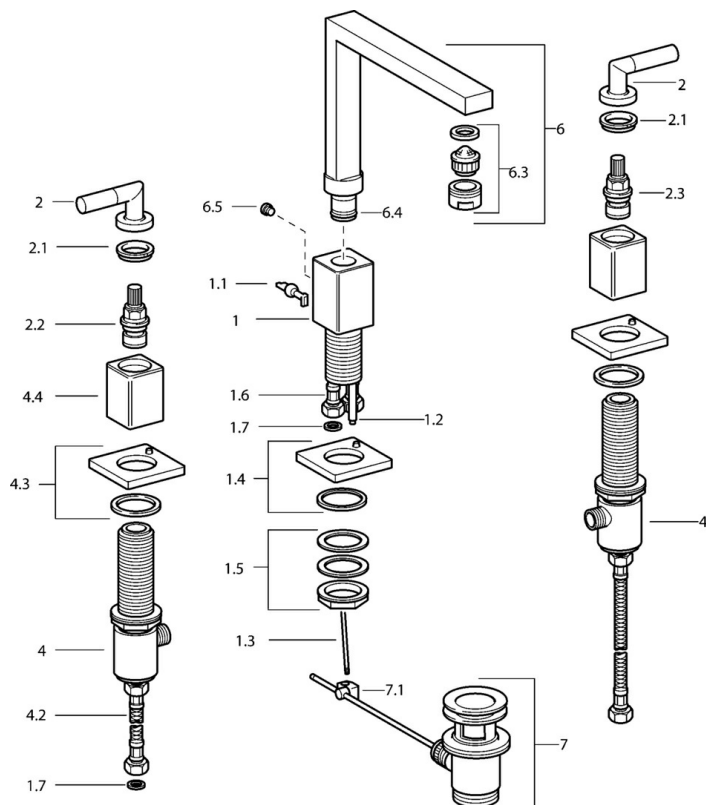

EAN: 4015474072497
static.hansa.com/50042202

- Umyvadlo
- Dvě ovládací páky
- Stojánková
- Chrom
- Otočné výtokové rameno

Technické údaje

Technické vlastnosti

Zdroj teplé vody	max. +80°C
Pracovní tlak	0.5-10 bar
Materiál	Mosaz

Náhradní díly

SP50042202

	Název	Kód
1.1	Páka Ukončeno	59912670
1.2	Šroubení, M5 Ukončeno	59912671
1.4	Výtokové rameno Ukončeno	59912667
1.5	Upevňovací set Ukončeno	59912668
1.6	Hadice Ukončeno	59912673
2	Záslepka Modrá/červená Ukončeno	59912664
2.1	Páka Ukončeno	59912676
2.2	Vršek Ukončeno	59912665
2.3	Ovládací části s barevnými kroužky Ukončeno	59912666
4.2	Hadice Ukončeno	59912678
4.3	Kryt příruby Ukončeno	59912677
6	Výtokové rameno Ukončeno	59912674
6.3	Aerator Ukončeno	59912675
6.4	Těsnící sada Ukončeno	59912661
6.5	Šroub Ukončeno	59912672
7	Vypouštěcí ventil	59904620
7.1	Spojovací díl táhel	59904624