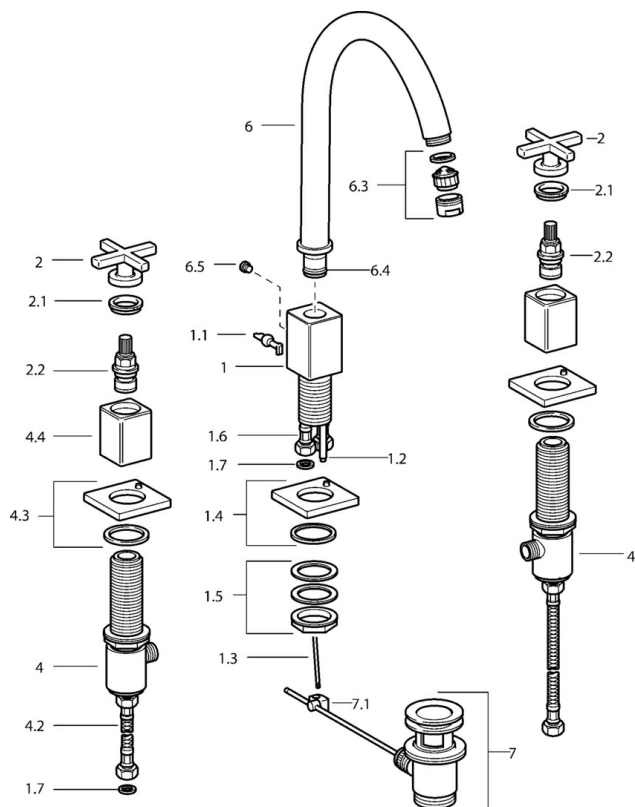

EAN: 4015474072374
static.hansa.com/50032201

- Umývadlo
- Dve ovládacie páky
- Stojanková
- Chróm
- Otočné výtokové rameno
- Dve ovládacie páky / rukoväte, Krížová páka
- Odtoková garnitúra s tiahlom
- Uzatvárací vršok s keramickými doštičkami
- Flexibilné pripojovacie hadičky

Technické údaje

Technické vlastnosti

Veľkosť DN (menovitý rozmer)	DN15
Dodávka teplej vody	max. +70°C
Pracovný tlak	0.5-10 bar
Spojovacia veľkosť	G3/8
Vzdialenosť na inštaláciu	160-500 mm
Otvor kľúča (OK)	G3/8
Projection	145 mm
Spätná klapka (STN EN 1717)	AA
Materiál	Mosadz

Náhradné diely

SP50032201

	Názov	Kód
1.1	Ovládacia rukoväť Ukončené	59912670
1.2	Spojovacie potrubie, M5 Ukončené	59912671
1.4	Ovládacie tiahlo Ukončené	59912687
1.5	Upevňovací set Ukončené	59912668
1.6	Pripájacie hadičky Ukončené	59912673
2	Ovládacia rukoväť Ukončené	59912663
2.1	Záslepka Modrá/Červená Ukončené	59912664
2.2	Sedlo Ukončené	59912665
4.2	Pripájacie hadičky Ukončené	59912678
4.3	Kryt príruby Ukončené	59912677
6	Výtokové rameno Ukončené	59912660
6.3	Aerator Ukončené	59912662
6.4	Tesnenie sada Ukončené	59912661
6.5	Skrutka Ukončené	59912672
7	Vypúšťací ventil umývadla	59904620
7.1	Spojovací diel tiahla	59904624