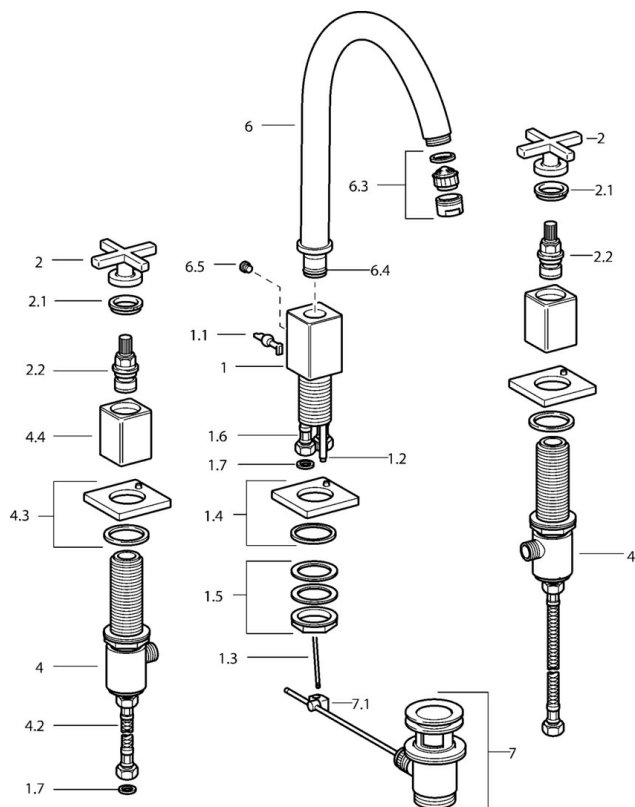

EAN: 4015474072374  
[static.hansa.com/50032201](https://static.hansa.com/50032201)

- Wastafel
- Tweegreeps
- Wastafelmontage
- Chrom
- Draaibare uitloop
- Tweegreeps bediend, Kruisvormige greep
- Afvoergarnituur met trekstang
- Keramische bovendeel voor debiet
- Flexibele aansluitslang(en)

### Technische eigenschappen

DN-maat	<b>DN15</b>
Warmwatertoevoer	<b>max. +70°C</b>
Werkdruk	<b>0.5-10 bar</b>
Aansluitmaat	<b>G3/8</b>
Inbouwbreedte	<b>160-500 mm</b>
Sleutelwijdte (SW)	<b>G3/8</b>
Projection	<b>145 mm</b>
Terugstroom beveiliging (EN1717)	<b>AA</b>
Materiaal	<b>brass</b>

## Reserveonderdelen

### SP50032201

	Naam	Code
1.1	Hendel Chrom Stopgezet	59912670
1.2	Koppelingsbuisdeel], M5 Stopgezet	59912671
1.4	Trekstang Chrom Stopgezet	59912687
1.5	Bevestigingsset Stopgezet	59912668
1.6	Slangen Stopgezet	59912673
2	Hendel Chrom Stopgezet	59912663
2.1	Sierdop Blauw/Rood Stopgezet	59912664
2.2	Binnenwerk Stopgezet	59912665
4.2	Slangen Stopgezet	59912678
4.3	Afdekplaat Stopgezet	59912677
6	Uitloop Chrom Stopgezet	59912660
6.3	Mousseur Chrom Stopgezet	59912662
6.4	Dichting Stopgezet	59912661
6.5	Schroef Stopgezet	59912672
7	Wastegarnituur Chrom	59904620
7.1	Gewrichtstuk	59904624