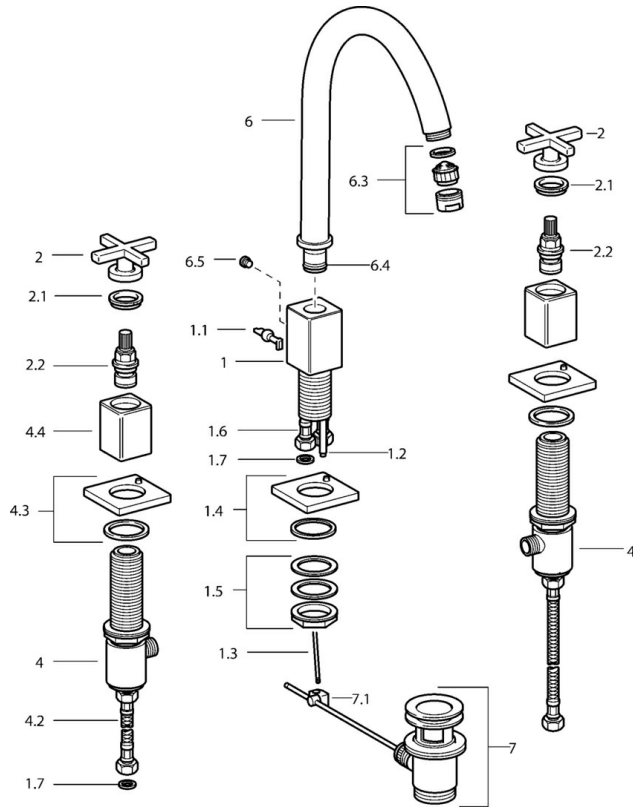

EAN: 4015474072374
static.hansa.com/50032201

- Lavabo
- A due maniglie
- Montaggio d'appoggio
- Cromo
- Bocca orientabile
- Due leve/manopole, Manopola a croce
- Piletta di scarico con astina saltarello
- Vitone ceramico
- Collegamento con flessibili

Dati tecnici

Caratteristiche tecniche

Misura DN (dimensione nominale)	DN15
Fornitura di acqua calda	max. +70°C
Pressione di esercizio	0.5-10 bar
Misura della connessione	G3/8
Profondità di installazione	160-500 mm
Dimensione della chiave	G3/8
Projection	145 mm
Backflow prevention (EN1717)	AA
Materiale	Ottone

Parti di ricambio

SP50032201

	Nome	Codice
1.1	Leva Cromo Fuori produzione	59912670
1.2	Tubo di accoppiamento, M5 Fuori produzione	59912671
1.4	Asta saltarello Cromo Fuori produzione	59912687
1.5	Set di fissaggio Fuori produzione	59912668
1.6	Tubo flessibile Fuori produzione	59912673
2	Leva Cromo Fuori produzione	59912663
2.1	Tappo Blu/Rosso Fuori produzione	59912664
2.2	Vitone Fuori produzione	59912665
4.2	Tubo flessibile Fuori produzione	59912678
4.3	Piastra Fuori produzione	59912677
6	Bocca Cromo Fuori produzione	59912660
6.3	Aereatore Cromo Fuori produzione	59912662
6.4	Kit di guarnizione Fuori produzione	59912661
6.5	Screw Fuori produzione	59912672
7	Scarico a saltarello Cromo	59904620
7.1	Snodo	59904624