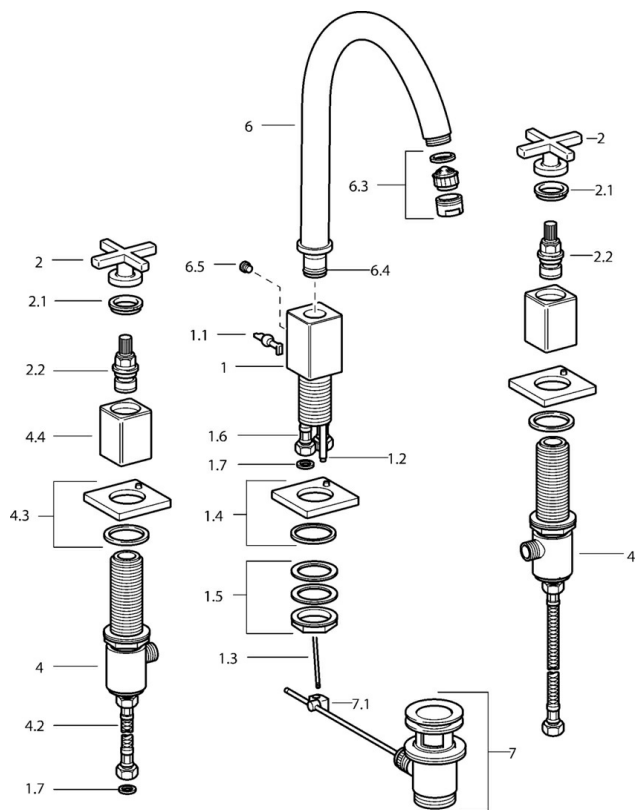

EAN: 4015474072374
static.hansa.com/50032201

- Lavabo
- Double poignée
- Montage sur plaque
- Chrome
- Bec pivotant
- 2 poignées, Poignée en croix
- Vidage avec tirette
- Cartouche céramique de débit
- Raccordement par flexibles

Caractéristiques techniques

Caractéristiques techniques

Taille DN (diamètre nominal)	DN15
Alimentation en eau chaude	max. +70°C
Pression de service	0.5-10 bar
Taille de raccord	G3/8
Largeur d'installation	160-500 mm
Surplat	G3/8
Saillie	145 mm
Dispositif de protection (EN1717)	AA
Matériau	brass

Pièces de rechange

SP50032201

	Nom	Code
1.1	Levier Arrêté	59912670
1.2	Tuyau de raccordement, M5 Arrêté	59912671
1.4	Tirette de vidage Arrêté	59912687
1.5	Ensemble de fixation Arrêté	59912668
1.6	Tuyau Arrêté	59912673
2	Levier Arrêté	59912663
2.1	Capuchon Bleu/Rouge Arrêté	59912664
2.2	Tête Arrêté	59912665
4.2	Tuyau Arrêté	59912678
4.3	Rosaces Arrêté	59912677
6	Bec Arrêté	59912660
6.3	Aérateur Arrêté	59912662
6.4	Set de fixation pour bec Arrêté	59912661
6.5	Vis Arrêté	59912672
7	Vidage	59904620
7.1	Joint	59904624