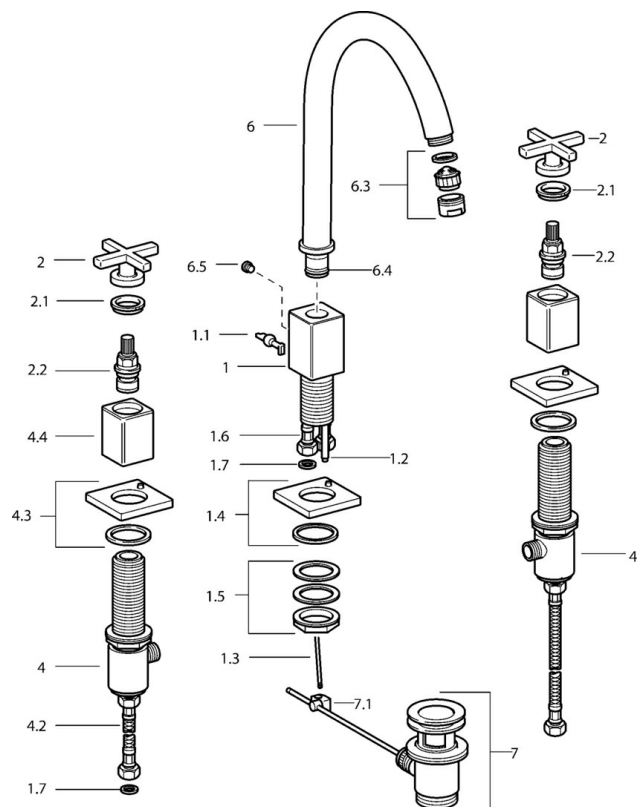

EAN: 4015474072374
static.hansa.com/50032201

- Umyvadlo
- Dvě ovládací páky
- Stojánková
- Chrom
- Otočné výtokové rameno
- Dvě ovládací páky/ rukojeti, Křížová rukojet
- Mechanický uzávěr odpadu s táhlem
- Uzavírací vršek s keramickými destičkami
- Flexibilní připojovací hadice

Technické údaje

Technické vlastnosti

Velikost DN (jmenovitý rozměr)	DN15
Zdroj teplé vody	max. +70°C
Pracovní tlak	0.5-10 bar
Velikost přípojky	G3/8
Instalační šířka	160-500 mm
Velikost klíče	G3/8
Projection	145 mm
Zabezpečení proti zpětnému toku (ČSN EN 1717)	AA
Materiál	Mosaz

Náhradní díly

SP50032201

	Název	Kód
1.1	Páka Ukončeno	59912670
1.2	Šroubení, M5 Ukončeno	59912671
1.4	Ovládací táhlo vypouštěcího ventilu Ukončeno	59912687
1.5	Upevňovací set Ukončeno	59912668
1.6	Hadice Ukončeno	59912673
2	Páka Ukončeno	59912663
2.1	Záslepka Modrá/červená Ukončeno	59912664
2.2	Vršek Ukončeno	59912665
4.2	Hadice Ukončeno	59912678
4.3	Kryt příruby Ukončeno	59912677
6	Výtokové rameno Ukončeno	59912660
6.3	Aerator Ukončeno	59912662
6.4	Těsnící sada Ukončeno	59912661
6.5	Šroub Ukončeno	59912672
7	Vypouštěcí ventil	59904620
7.1	Spojovací díl táhel	59904624