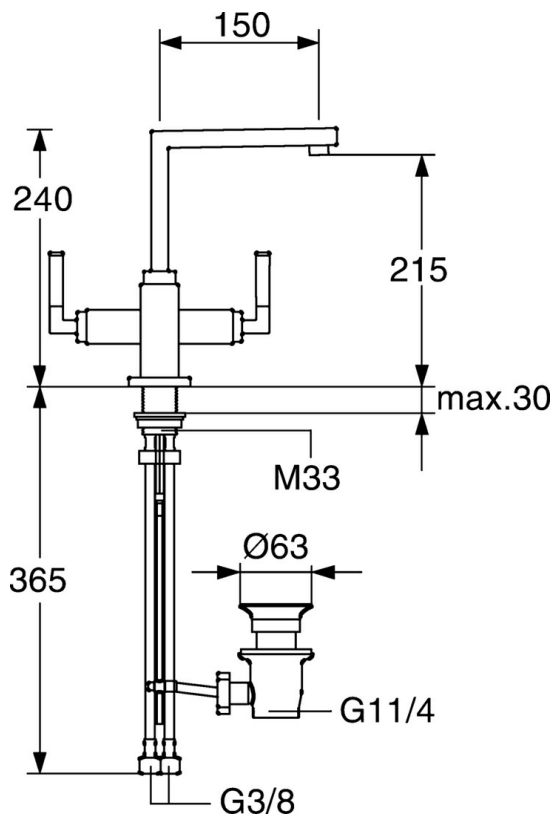

EAN: 4015474072480
static.hansa.com/50022202

- Umývadlo
- Dve ovládacie páky
- Stojanková
- Chróm
- Otočné výtokové rameno

Technické údaje

Technické vlastnosti

Dodávka teplej vody	max. +80°C
Pracovný tlak	0.5-10 bar
Materiál	Mosadz

Náhradné diely

SP50022202

	Názov	Kód
1.1	Ovládacia rukoväť Ukončené	59912670
1.2	Spojovacie potrubie, M5 Ukončené	59912671
1.4	Výtokové rameno Ukončené	59912667
1.5	Upevňovací set Ukončené	59912668
1.6	Pripájacie hadičky Ukončené	59912673
2	Ovládacia rukoväť Ukončené	59912676
2.1	Záslepka Modrá/Červená Ukončené	59912664
2.2	Sedlo Ukončené	59912665
2.3	Ovládacia časť s farebnými krúžkami Ukončené	59912666
6	Výtokové rameno Ukončené	59912674
6.3	Aerator Ukončené	59912675
6.4	Tesnenie sada Ukončené	59912661
6.5	Skrutka Ukončené	59912672
7	Vypúšťací ventil umývadla	59904620
7.1	Spojovací diel tiahla	59904624