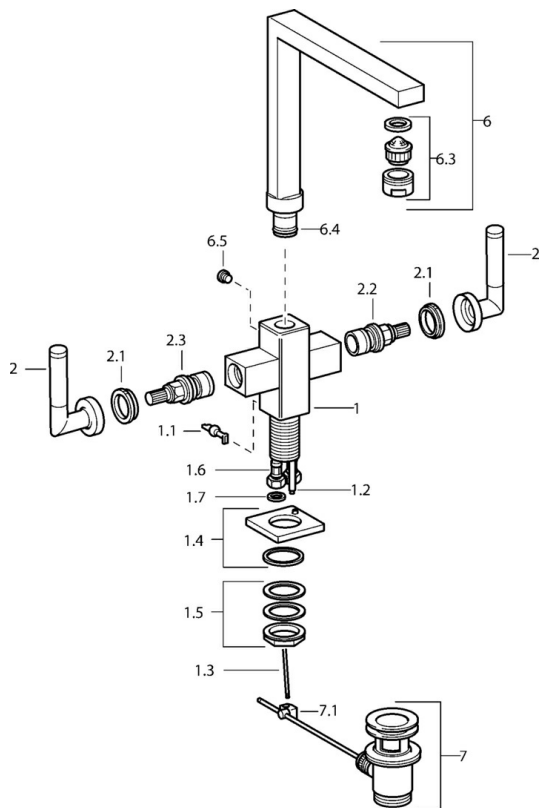

EAN: 4015474072480
static.hansa.com/50022202

- Umývadlo
- Dve ovládacie páky
- Stojanková
- Chróm
- Otočné výtokové rameno

Technické údaje

Technické vlastnosti

Dodávka teplej vody	max. +80°C
Pracovný tlak	0.5-10 bar
Materiál	Mosadz

Náhradné diely

SP50022202

	Názov	Kód
1.1	Ovládacia rukoväť Ukončené	59912670
1.2	Spojovacie potrubie, M5 Ukončené	59912671
1.4	Výtokové rameno Ukončené	59912667
1.5	Upevňovací set Ukončené	59912668
1.6	Pripájacie hadičky Ukončené	59912673
2	Ovládacia rukoväť Ukončené	59912676
2.1	Záslepka Modrá/Červená Ukončené	59912664
2.2	Sedlo Ukončené	59912665
2.3	Ovládacia časť s farebnými krúžkami Ukončené	59912666
6	Výtokové rameno Ukončené	59912674
6.3	Aerator Ukončené	59912675
6.4	Tesnenie sada Ukončené	59912661
6.5	Skrutka Ukončené	59912672
7	Vypúšťací ventil umývadla	59904620
7.1	Spojovací diel tiahla	59904624