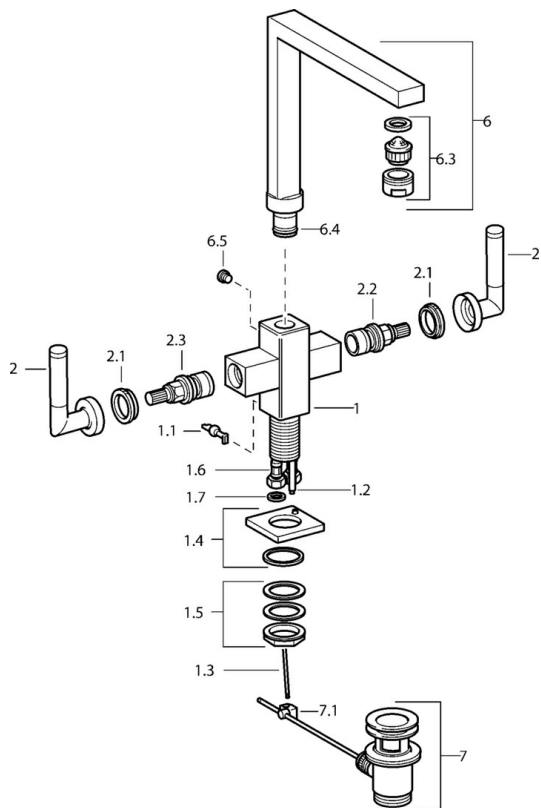

EAN: 4015474072480
static.hansa.com/50022202

- Wastafel
- Tweegreeps
- Wastafelmontage
- Chroom
- Draaibare uitloop

Technische gegevens

Technische eigenschappen

Warmwatertoevoer	max. +80°C
Werkdruk	0.5-10 bar
Materiaal	brass

Reserveonderdelen

SP50022202

	Naam	Code
1.1	Hendel Chroom Stopgezet	59912670
1.2	Koppelingsbuisdeel], M5 Stopgezet	59912671
1.4	Uitloop Chroom Stopgezet	59912667
1.5	Bevestigingsset Stopgezet	59912668
1.6	Slangen Stopgezet	59912673
2	Hendel Chroom Stopgezet	59912676
2.1	Sierdop Blauw/Rood Stopgezet	59912664
2.2	Binnenwerk Stopgezet	59912665
2.3	Binnenwerk Stopgezet	59912666
6	Uitloop Chroom Stopgezet	59912674
6.3	Mousseur Chroom Stopgezet	59912675
6.4	Dichting Stopgezet	59912661
6.5	Schroef Stopgezet	59912672
7	Wastegarnituur Chroom	59904620
7.1	Gewichtstuk	59904624