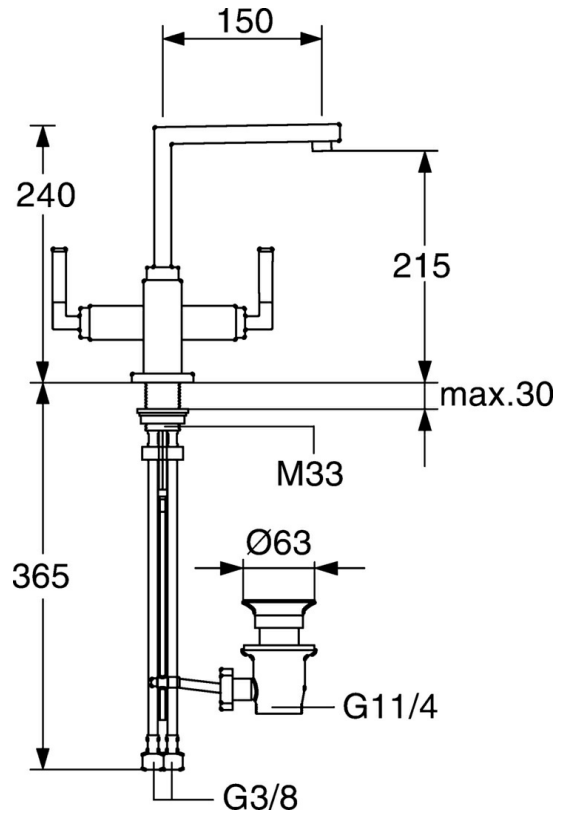

EAN: 4015474072480
static.hansa.com/50022202

- Wastafel
- Tweegreeps
- Wastafelmontage
- Chroom
- Draaibare uitloop

Technische gegevens

Technische eigenschappen

Warmwatertoevoer	max. +80°C
Werkdruk	0.5-10 bar
Materiaal	brass

Reserveonderdelen

SP50022202

	Naam	Code
1.1	Hendel Chroom Stopgezet	59912670
1.2	Koppelingsbuisdeel], M5 Stopgezet	59912671
1.4	Uitloop Chroom Stopgezet	59912667
1.5	Bevestigingsset Stopgezet	59912668
1.6	Slangen Stopgezet	59912673
2	Hendel Chroom Stopgezet	59912676
2.1	Sierdop Blauw/Rood Stopgezet	59912664
2.2	Binnenwerk Stopgezet	59912665
2.3	Binnenwerk Stopgezet	59912666
6	Uitloop Chroom Stopgezet	59912674
6.3	Mousseur Chroom Stopgezet	59912675
6.4	Dichting Stopgezet	59912661
6.5	Schroef Stopgezet	59912672
7	Wastegarnituur Chroom	59904620
7.1	Gewichtstuk	59904624