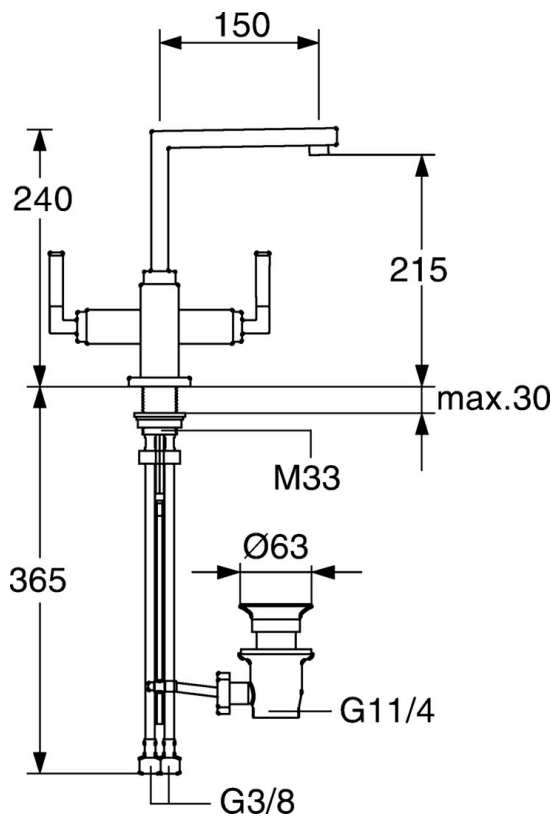

EAN: 4015474072480
static.hansa.com/50022202

- Lavabo
- A due maniglie
- Montaggio d'appoggio
- Cromo
- Bocca orientabile

Dati tecnici

Caratteristiche tecniche

Fornitura di acqua calda	max. +80°C
Pressione di esercizio	0.5-10 bar
Materiale	Ottone

Parti di ricambio

SP50022202

	Nome	Codice
1.1	Leva Cromo Fuori produzione	59912670
1.2	Tubo di accoppiamento, M5 Fuori produzione	59912671
1.4	Bocca Cromo Fuori produzione	59912667
1.5	Set di fissaggio Fuori produzione	59912668
1.6	Tubo flessibile Fuori produzione	59912673
2	Leva Cromo Fuori produzione	59912676
2.1	Tappo Blu/Rosso Fuori produzione	59912664
2.2	Vitone Fuori produzione	59912665
2.3	Vitone in ceramica con cappucci colorati Fuori produzione	59912666
6	Bocca Cromo Fuori produzione	59912674
6.3	Aeratore Cromo Fuori produzione	59912675
6.4	Kit di guarnizione Fuori produzione	59912661
6.5	Screw Fuori produzione	59912672
7	Scarico a saltarello Cromo	59904620
7.1	Snodo	59904624