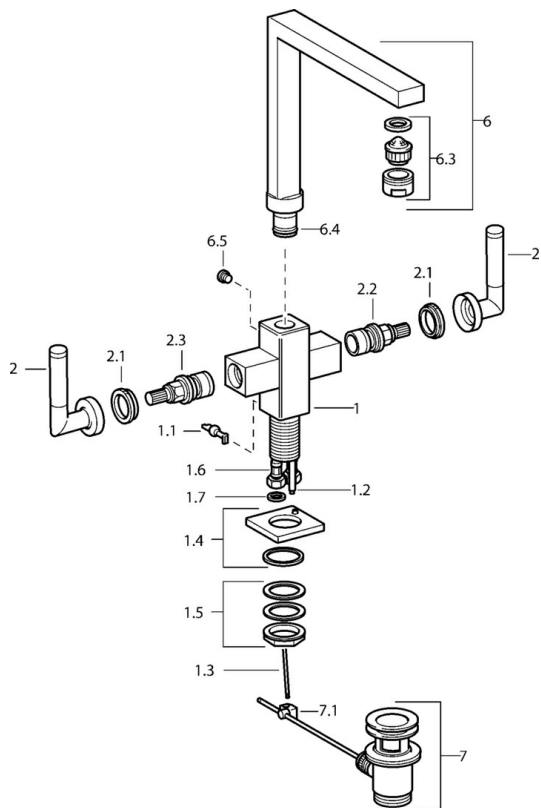

EAN: 4015474072480
static.hansa.com/50022202

- Lavabo
- A due maniglie
- Montaggio d'appoggio
- Cromo
- Bocca orientabile

Dati tecnici

Caratteristiche tecniche

Fornitura di acqua calda	max. +80°C
Pressione di esercizio	0.5-10 bar
Materiale	Ottone

Parti di ricambio

SP50022202

	Nome	Codice
1.1	Leva Cromo Fuori produzione	59912670
1.2	Tubo di accoppiamento, M5 Fuori produzione	59912671
1.4	Bocca Cromo Fuori produzione	59912667
1.5	Set di fissaggio Fuori produzione	59912668
1.6	Tubo flessibile Fuori produzione	59912673
2	Leva Cromo Fuori produzione	59912676
2.1	Tappo Blu/Rosso Fuori produzione	59912664
2.2	Vitone Fuori produzione	59912665
2.3	Vitone in ceramica con cappucci colorati Fuori produzione	59912666
6	Bocca Cromo Fuori produzione	59912674
6.3	Aeratore Cromo Fuori produzione	59912675
6.4	Kit di guarnizione Fuori produzione	59912661
6.5	Screw Fuori produzione	59912672
7	Scarico a saltarello Cromo	59904620
7.1	Snodo	59904624