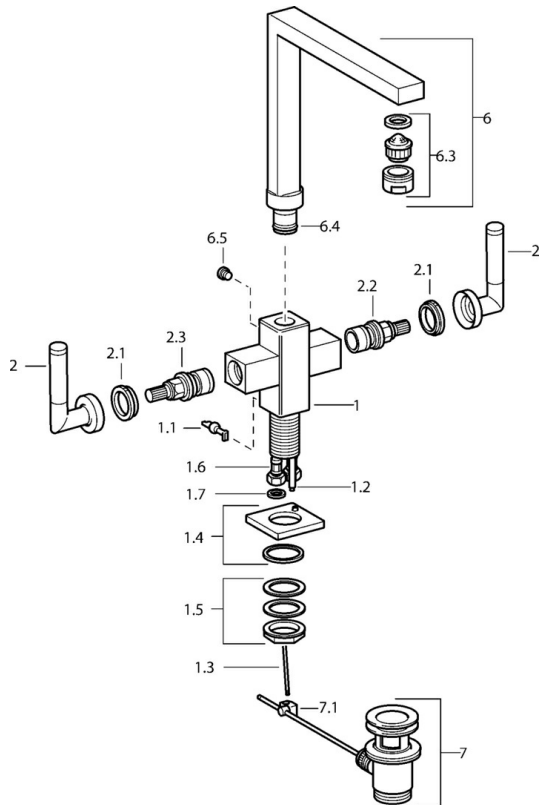

EAN: 4015474072480
static.hansa.com/50022202

- Lavabo
- Double poignée
- Montage sur plaque
- Chrome
- Bec pivotant

Caractéristiques techniques

Caractéristiques techniques

Alimentation en eau chaude	max. +80°C
Pression de service	0.5-10 bar
Matériau	brass

Pièces de rechange

SP50022202

	Nom	Code
1.1	Levier Arrêté	59912670
1.2	Tuyau de raccordement, M5 Arrêté	59912671
1.4	Bec Arrêté	59912667
1.5	Ensemble de fixation Arrêté	59912668
1.6	Tuyau Arrêté	59912673
2	Levier Arrêté	59912676
2.1	Capuchon Bleu/Rouge Arrêté	59912664
2.2	Tête Arrêté	59912665
2.3	Croisillon et tête céramique Arrêté	59912666
6	Bec Arrêté	59912674
6.3	Aérateur Arrêté	59912675
6.4	Set de fixation pour bec Arrêté	59912661
6.5	Vis Arrêté	59912672
7	Vidage	59904620
7.1	Joint	59904624