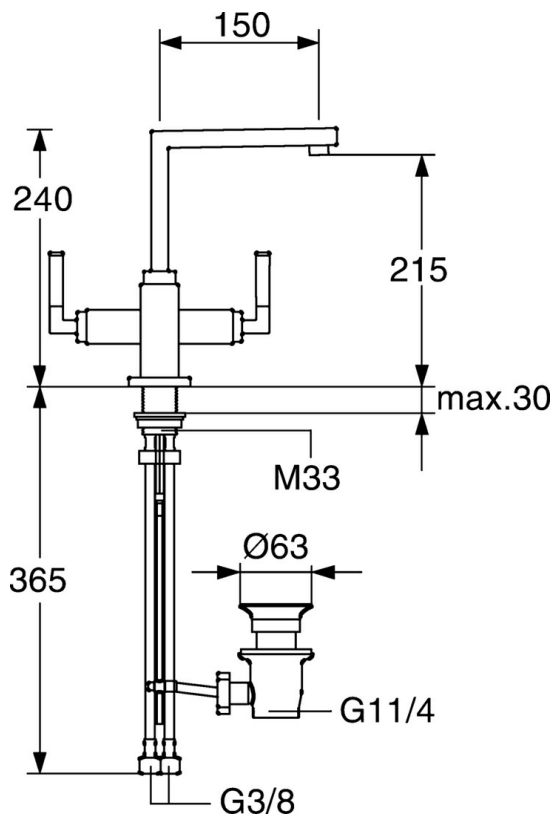

EAN: 4015474072480
static.hansa.com/50022202

- Lavabo
- Double poignée
- Montage sur plaque
- Chrome
- Bec pivotant

Caractéristiques techniques

Caractéristiques techniques

Alimentation en eau chaude	max. +80°C
Pression de service	0.5-10 bar
Matériau	brass

Pièces de rechange

SP50022202

	Nom	Code
1.1	Levier Arrêté	59912670
1.2	Tuyau de raccordement, M5 Arrêté	59912671
1.4	Bec Arrêté	59912667
1.5	Ensemble de fixation Arrêté	59912668
1.6	Tuyau Arrêté	59912673
2	Levier Arrêté	59912676
2.1	Capuchon Bleu/Rouge Arrêté	59912664
2.2	Tête Arrêté	59912665
2.3	Croisillon et tête céramique Arrêté	59912666
6	Bec Arrêté	59912674
6.3	Aérateur Arrêté	59912675
6.4	Set de fixation pour bec Arrêté	59912661
6.5	Vis Arrêté	59912672
7	Vidage	59904620
7.1	Joint	59904624