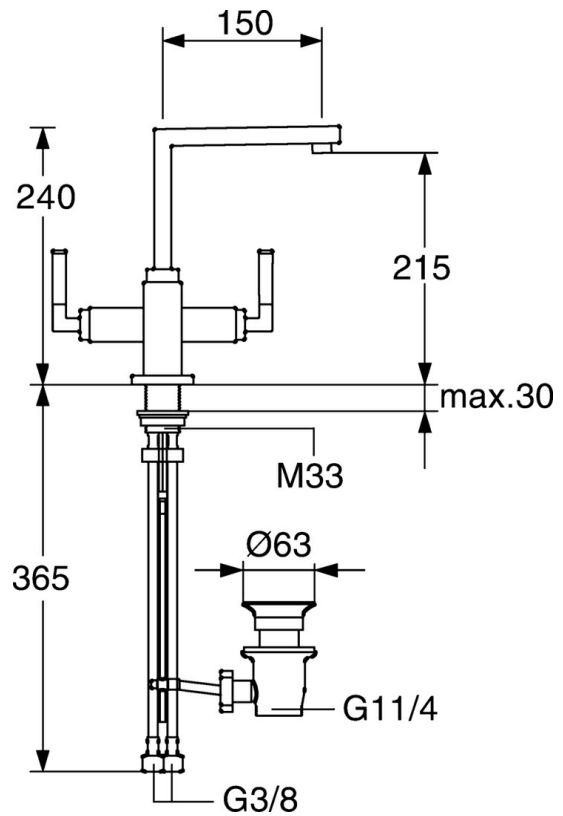

EAN: 4015474072480
static.hansa.com/50022202

- Waschtisch
- Zweigriff
- Standmontage
- Chrom
- Schwenkbarer Auslauf

Technische Daten

Technische Eigenschaften

Warmwasserversorgung	max. +80°C
Arbeitsdruck	0.5-10 bar
Werkstoff	Messing

Ersatzteile

SP50022202

	Name	Art.-Nr.
1.1	Hebel Ausgelaufen	59912670
1.2	Anschlussrohr, M5 Ausgelaufen	59912671
1.4	Auslauf Ausgelaufen	59912667
1.5	Befestigungssatz Ausgelaufen	59912668
1.6	Schlauch Ausgelaufen	59912673
2	Hebel Ausgelaufen	59912676
2.1	Dekorkappe Blau/Rot Ausgelaufen	59912664
2.2	Oberteil Ausgelaufen	59912665
2.3	Keramik-Oberteil Ausgelaufen	59912666
6	Auslauf Ausgelaufen	59912674
6.3	Luftsprudler Ausgelaufen	59912675
6.4	Dichtungsset Ausgelaufen	59912661
6.5	Schraube Ausgelaufen	59912672
7	Ablaufgarnitur	59904620
7.1	Gelenkstück	59904624