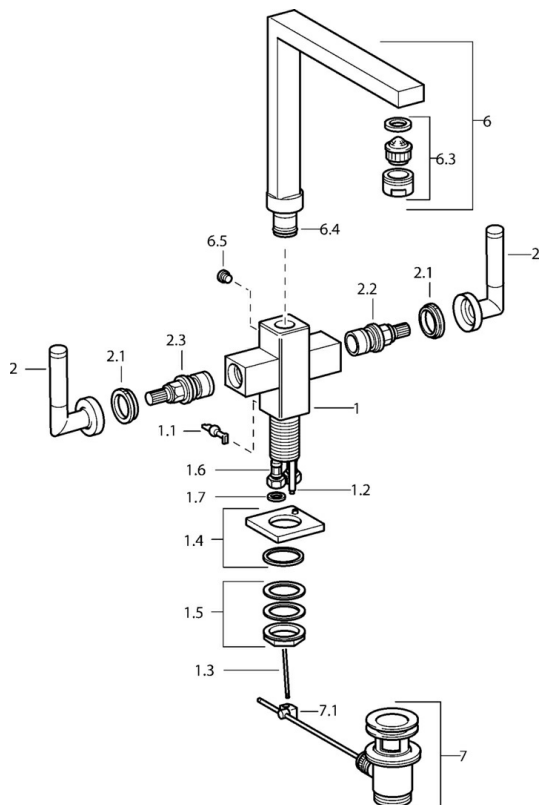

EAN: 4015474072480
static.hansa.com/50022202

- Waschtisch
- Zweigriff
- Standmontage
- Chrom
- Schwenkbarer Auslauf

Technische Daten

Technische Eigenschaften

Warmwasserversorgung	max. +80°C
Arbeitsdruck	0.5-10 bar
Werkstoff	Messing

Ersatzteile

SP50022202

	Name	Art.-Nr.
1.1	Hebel Ausgelaufen	59912670
1.2	Anschlussrohr, M5 Ausgelaufen	59912671
1.4	Auslauf Ausgelaufen	59912667
1.5	Befestigungssatz Ausgelaufen	59912668
1.6	Schlauch Ausgelaufen	59912673
2	Hebel Ausgelaufen	59912676
2.1	Dekorkappe Blau/Rot Ausgelaufen	59912664
2.2	Oberteil Ausgelaufen	59912665
2.3	Keramik-Oberteil Ausgelaufen	59912666
6	Auslauf Ausgelaufen	59912674
6.3	Luftsprudler Ausgelaufen	59912675
6.4	Dichtungsset Ausgelaufen	59912661
6.5	Schraube Ausgelaufen	59912672
7	Ablaufgarnitur	59904620
7.1	Gelenkstück	59904624